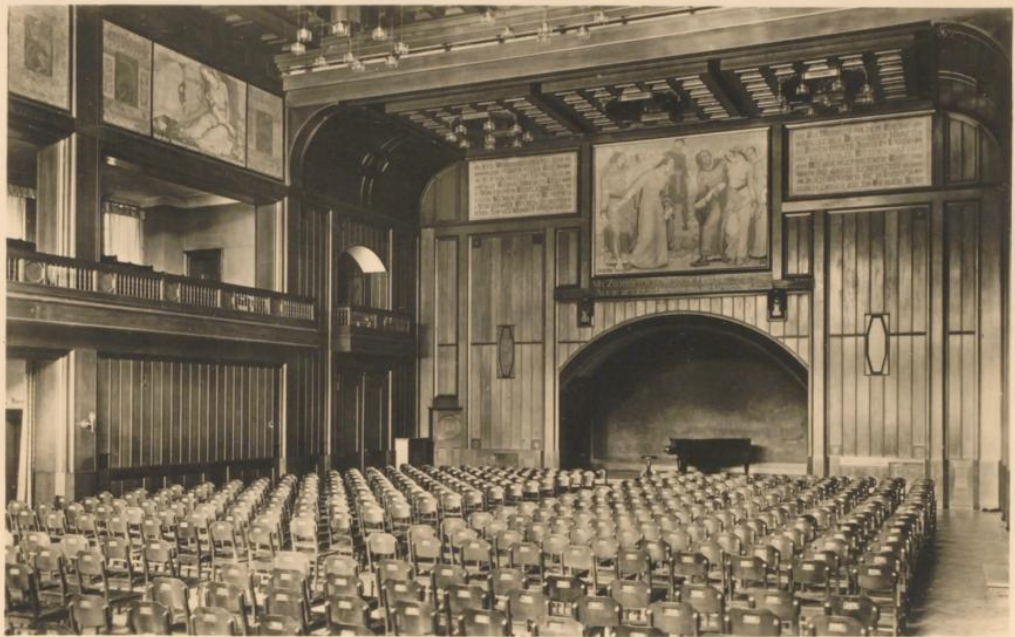

Badische Landesbibliothek Karlsruhe

Digitale Sammlung der Badischen Landesbibliothek Karlsruhe

Worms am Rhein, Cornelianum, Nibelungensaal

Photo-Betrieb Curt Füller

Worms, 19XX

[urn:nbn:de:bsz:31-225630](https://nbn-resolving.org/urn:nbn:de:bsz:31-225630)

Worms am Rhein
Cornelianum, Nibelungensaal

12043024R

Echt Photo

6520

Photo-Betrieb Curt Füller, Worms

Ca.