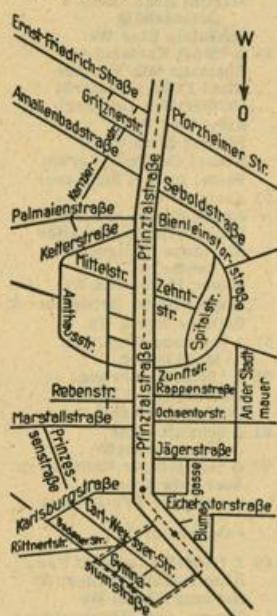

(Durlach) Stadplan K 16, 17 Zieht vom Hengstplatz in west- licher Richtung durch die ganze Innenstadt bis zur Pforzheimer Straße bzw. Ernst- Friedrich-Straße

- Linke Seite + Badener Str + 1 Δ *Stadt Karlsruhe Diehlmann Gerh Masch Schlosser

Pfizerstraße

(Hagsfeld)
Stadtplan G 15

Zufahrtsstraße in das Betriebs-gelände der Firma Pfizer GmbH., beginnt am Rusch-graben und zieht in südöstl. Richtung.
Benannt nach Karl Pfizer. 1849 von Ludwigsburg nach den USA ausgewandert und dort Gründer der weltweit bekann-ten Firma Charles Pfizer & Co., New York

+ Ruschgraben +

1 Δ Pfizer GmbH chem
Produkte ☞

Pforzheimer Straße

(Durlach)
Stadtplan J K 16

Beginnt an der Pfinztalstraße bei der „Shell“-Tankstelle und zieht nordöstl. über die Pfinz, entlang der Bahnlinie Durlach-Pforzheim Pforzheim, die „Goldstadt“, kam im 13. Jhd. an Baden, seit 1300 Residenz der Mark-grafen, diese von Markgraf Karl II. 1565 nach Durlach ver-legt