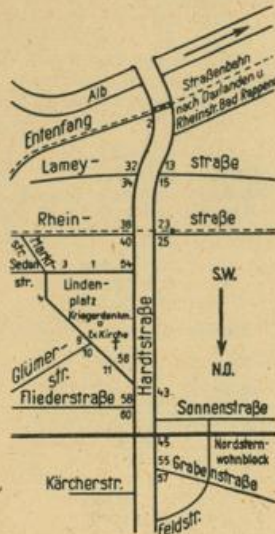

Badische Landesbibliothek Karlsruhe

Digitale Sammlung der Badischen Landesbibliothek Karlsruhe

Hardtstraße

[urn:nbn:de:bsz:31-219125](https://nbn-resolving.org/urn:nbn:de:bsz:31-219125)

MONINGER BIER

anerkannt hervorragend

Hardtstraße

Stadtplan H 8
Beginnt am Stadtteil Grün-
winkel bei der Albbücke u,
zieht in nördl. Richtung bis
zur Kärcherstraße.

Linke Seite

- + Bahnübergang +
+ Vogesenstr +
- 1 Δ *Stadt Karlsruhe
Hardtschule I
(Volksschule)
- 3 Δ wie Nr 1
Hardtschule II
(Volksschule)
Dimpfel Eugen sen HausM
Fischer Aug HausM
Herold Emil Goldschmied
Lulay Elise Frau
- 5 Δ wie Nr 1
Bauplatz
- 7 Δ Wie Nr 1
Bauplatz
- 9 Δ Vogel August
Fahrradrep
Adam Eugen VerwAng
Diétrich Emil Modellbaum
Klees Mina We
Kramer Götz PFacharb
Müller Rudolf IngBüro für
el-mechan Geräte
Vogel Heinz MechanM
Wolff Gg MalerM
- 11 Δ Wenner Luise We
Fieß Mina Frau
Schuster Wlt MaschSchloss
- 13 Δ *Jakob Wrn SprengM
Hauptstr 112
Burger Lina We
Carson David Kraftfahrer
Gröber Mina We
LebensmGeschäft
Hartmann Luise Frau
Köget Dieter Kellner
Moser Hans technAng
Müller Horst
Steuermann
Streicher Siegfried
Facharbeiter
- + Lameystr +
- 15 Δ *Stocker Ella Yorckstr 49
(Hvw: M Kübler & Sohn
Yorckstr 49)
Bischoff Kurt kfmAng
Kaufmann Egon städtÄrb
Möfner Gust BäckerM
Müller Robert Dreher
Petnehazi Maria Frau
Sedlag Carl PAsst
Weiss Hch städtAng
Zimmermann Anna Frau
Zorn Jakob PSchaffner
Zorn Willi KrkPfleger
- 17 Δ *Kärcher Emil Erben
Kaufmann Helmut
An- u Verkauf
Schleifer Lina We