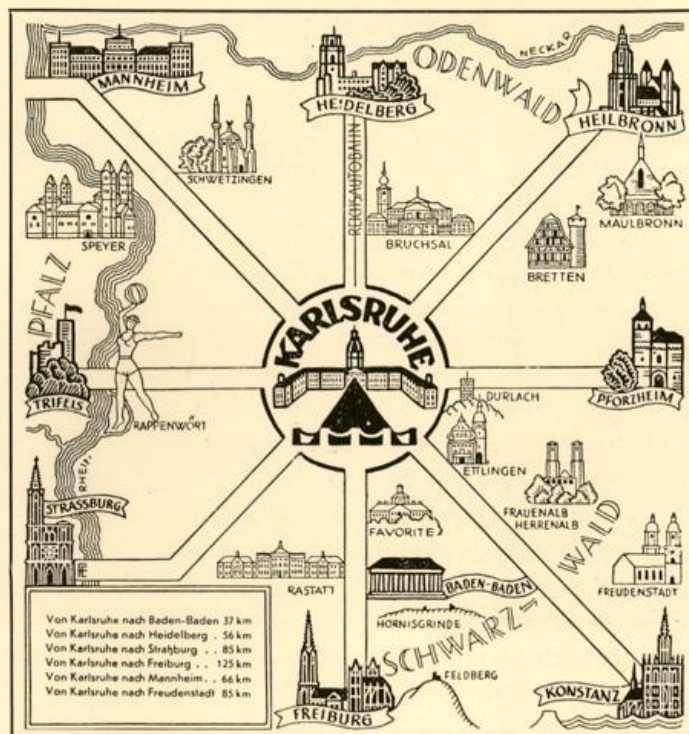

Badische Landesbibliothek Karlsruhe

Digitale Sammlung der Badischen Landesbibliothek Karlsruhe

Die Wohnbevölkerung nach Stadtbezirken

[urn:nbn:de:bsz:31-218947](https://nbn-resolving.org/urn:nbn:de:bsz:31-218947)

Allerlei Wissenswertes über Karlsruhe

Die Stadt Karlsruhe liegt am Rhein, in der sogenannten Hardtebene westlich der Kraichgauer Hügel und am Ausläufer des Schwarzwaldes unter 49° nördlicher Breite und 8° 25' östlich von Greenwich, 115,8 m (Marktplatz) über Normal-Null. Die Stadt Karlsruhe wurde 1715 von Markgraf Karl Wilhelm von Baden-Durlach gegründet, der 1718 nach Vollendung des Karlsruher Schlosses seine Residenz von Durlach nach Karlsruhe verlegte. Die fächerförmige Anlage der Altstadt hat den Turm des Schlosses als Ausgangspunkt. Der im Jahre 1944 ausgebrannte Schloßbau wurde in den Jahren 1752 bis 1782 erbaut.