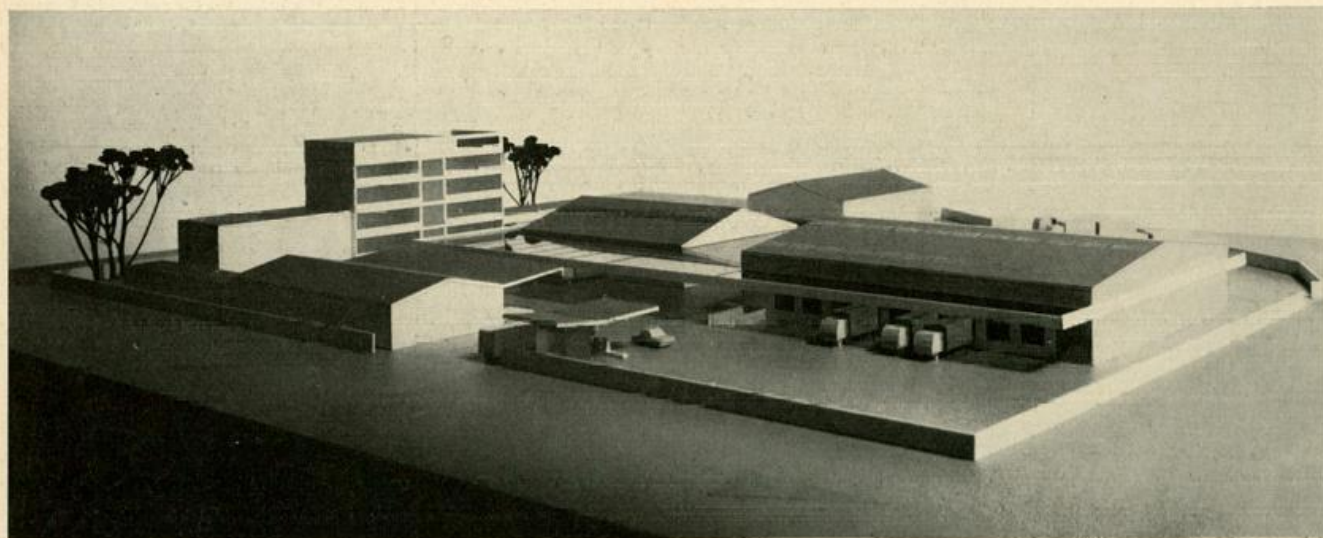

ZENTRALE

7500 Karlsruhe
Steinfeldstr. 5—9
Fernruf (0721) Sa.-Nr. 60051
Fernschreiber 7 826 708

ZWEIGSTELLEN

2102 Hamburg-Wilhelmsburg
Alte Schleuse 13/15
Fernruf (0411) 75 17 46/48
Fernschreiber 0214-466

5600 Wuppertal-Barmen
Am Diek 97a
Fernruf (02121) 66 03 23/24
Fernschreiber 8 512 392

7530 Pforzheim
Habermehlstr. 44—46
Fernruf (07231)
41818/42243

6740 Landau
Ostbahnstr. 18
Fernruf (06341) 21 78

7550 Rastatt
Lochfeldstr. 13a
Fernruf (07222) 28 05