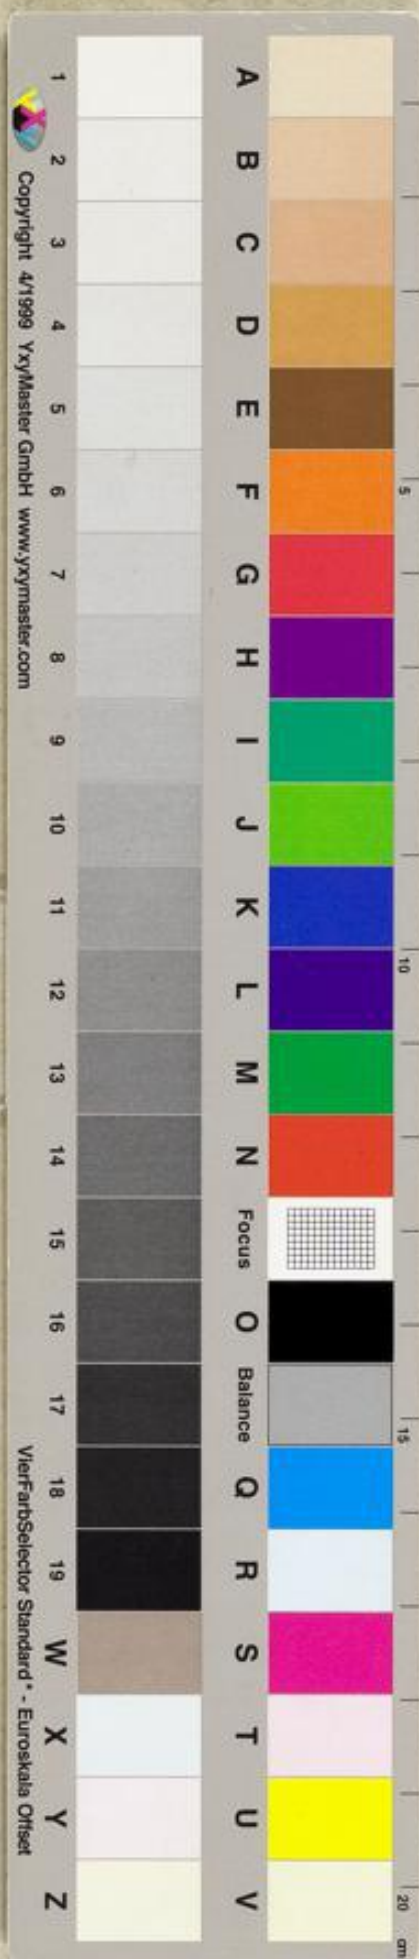

Badische Landesbibliothek Karlsruhe

Digitale Sammlung der Badischen Landesbibliothek Karlsruhe

Sammelhandschrift - Cod. Donaueschingen 86

Konrad <von Stoffeln>

Bodenseegebiet, [um 1470/80]

Maßstab/Farbkeil

[urn:nbn:de:bsz:31-36714](https://nbn-resolving.org/urn:nbn:de:bsz:31-36714)

5640/715
5005/7
505

restauriert 12/99
MK