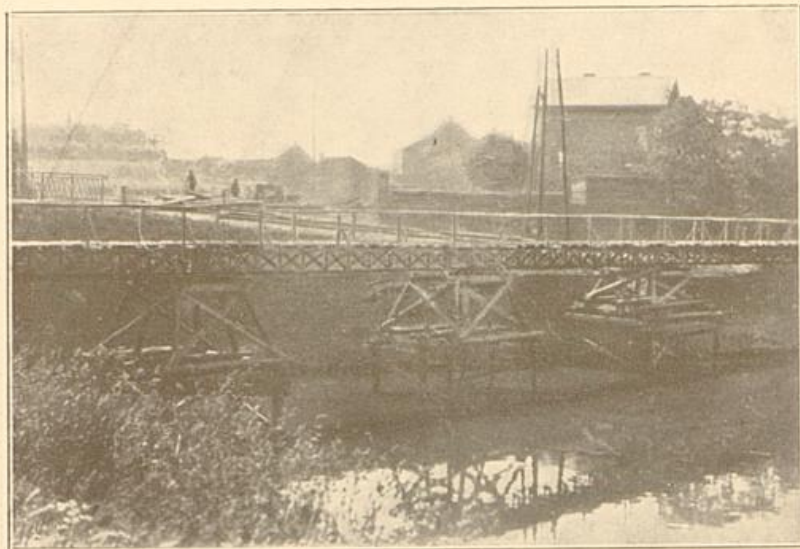

Badische Landesbibliothek Karlsruhe

Digitale Sammlung der Badischen Landesbibliothek Karlsruhe

Lens - Loretto - Champagne

Müller, Hermann Thomas

Karlsruhe ; Leipzig, 1916

Fotografie: Nr.6. Pionierbrücke bei Eleu

urn:nbn:de:bsz:31-37197

Nr. 6. Pionierbrücke bei Eleu.

Diese Brücke war schon im Spätjahr 1914 von unseren Pionieren bei Eleu, einem Vororte von Lens, über den Kanal gebaut worden und zwar zur Überführung einer kleinen Feldbahn, die zum schnelleren Vorbringen von Material usw. gedient hat. Aufnahme vom März 1915.