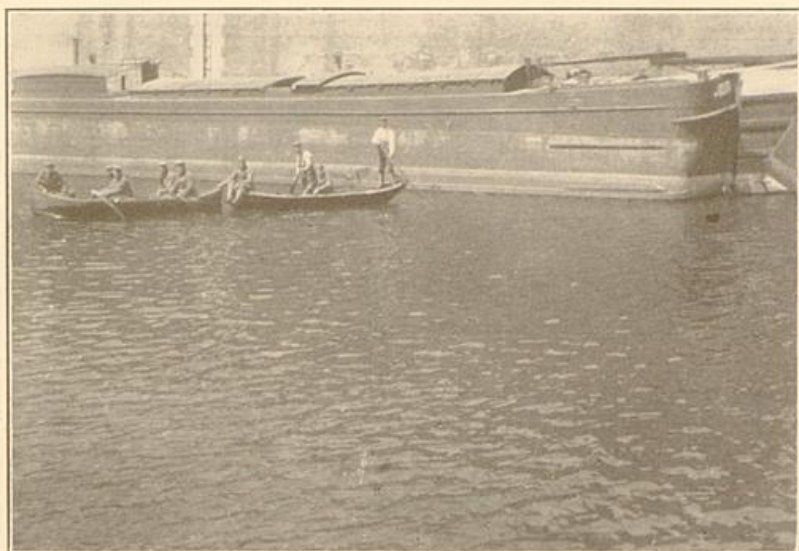

Badische Landesbibliothek Karlsruhe

Digitale Sammlung der Badischen Landesbibliothek Karlsruhe

Lens - Loretto - Champagne

Müller, Hermann Thomas

Karlsruhe ; Leipzig, 1916

Fotografie: Nr.7. Kanal bei Eleu

urn:nbn:de:bsz:31-37197

Nr. 7. Kanal bei Eleu.

Das Bild zeigt eine Anzahl unserer Feldgrauen, wie sie sich während ihrer freien Zeit mit Bootfahren vergnügen. In den ersten warmen Tagen im Frühjahr 1915 haben wohl auch manche hier gebadet, jedoch war das schmutzig grüne Wasser hierzu weniger einladend. Eine Anzahl großer Lastkähne liegt still und verlassen am Kai. Der Krieg mußte den Güterverkehr jäh unterbrochen haben.