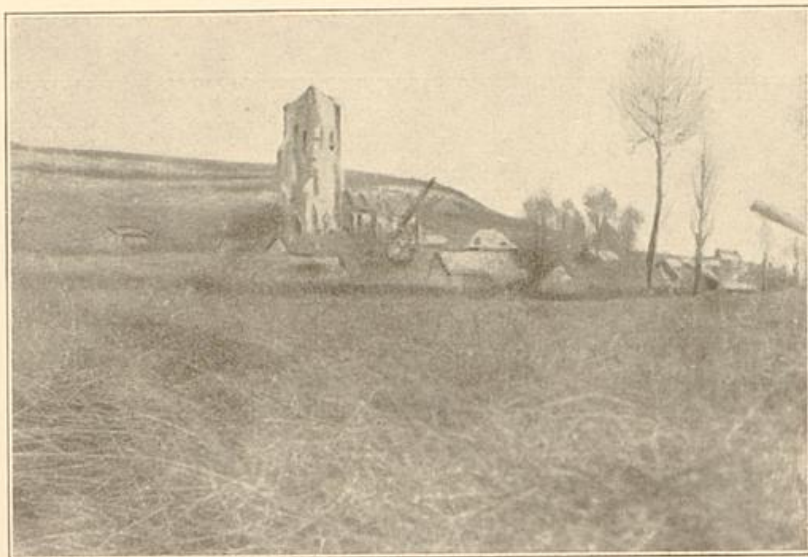

Badische Landesbibliothek Karlsruhe

Digitale Sammlung der Badischen Landesbibliothek Karlsruhe

Lens - Loretto - Champagne

Müller, Hermann Thomas

Karlsruhe ; Leipzig, 1916

Fotografie: Nr.24. Loretto

urn:nbn:de:bsz:31-37197

Nr. 24. Loretto.

Aufnahme vom März 1915. Das Dorf Ablain mit Kirche am Fuße des Loretto. Die hier sichtbaren Teile des Loretto sind die Hänge gegen Souchez zu. Das Dorf besteht aus zwei räumlich voneinander getrennten Teilen. Von dem hier sichtbaren Teile führt die Straße über eine Brücke, an einzelnen Häusern vorbei nach dem andern Teile des Dorfes, wo sich die Bürgermeisterei befand.