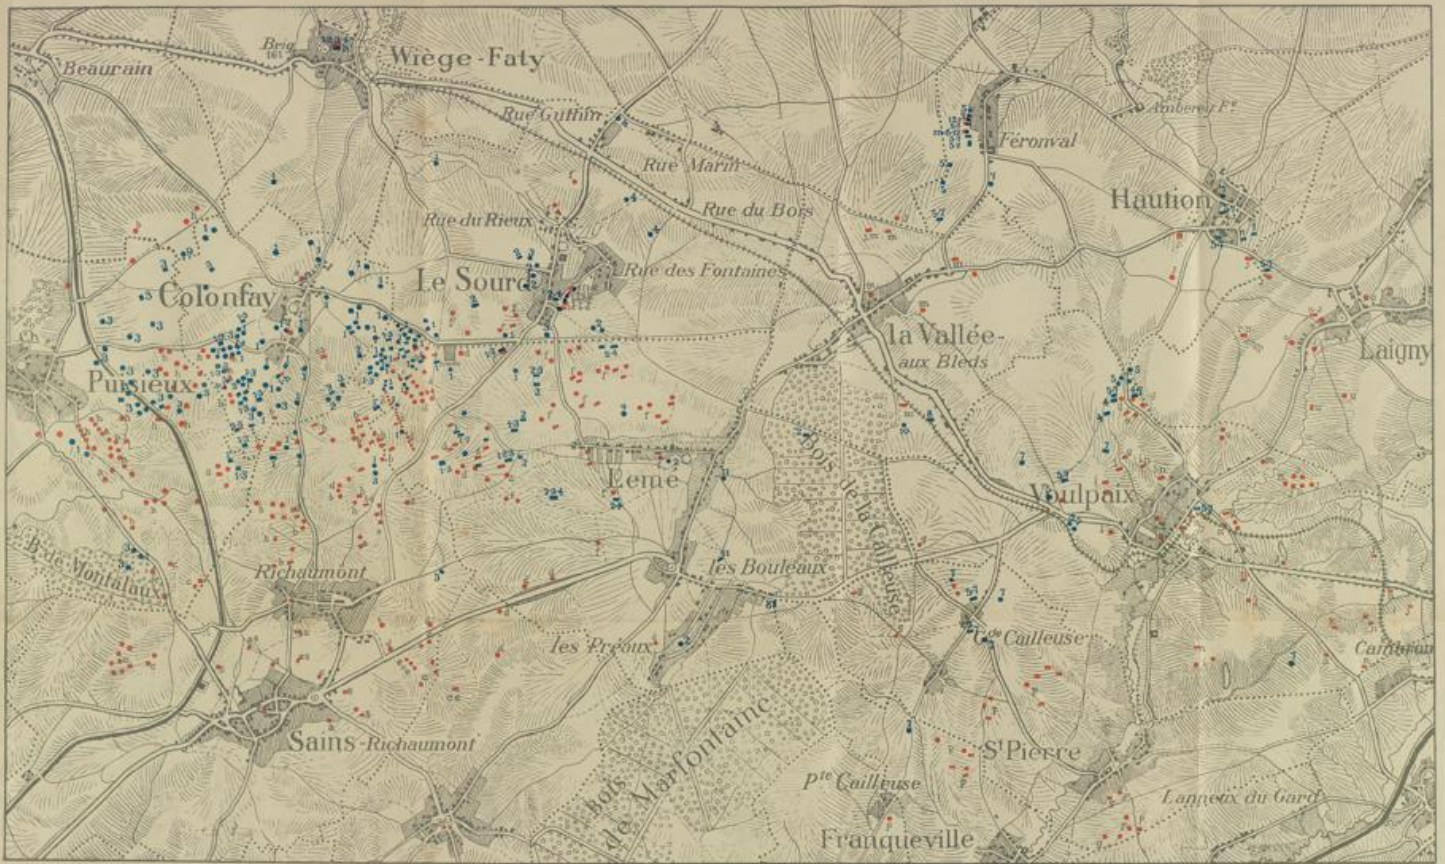

# **Badische Landesbibliothek Karlsruhe**

**Digitale Sammlung der Badischen Landesbibliothek Karlsruhe**

## **Le Sourd Colonfay**

**Deutsches Reich / Armee <7> / Etappen-Inspektion**

**Karlsruhe, 1918**

Gräberkarte von Le Sourd-Colonfay u. Umgegend

**urn:nbn:de:bsz:31-39757**

Gräberkarte von Le Sourd-Colonfay u. Umgegend.

1. 1. Garde-Regt z. Fuss	5. Kaiser Alex. G. Gr. Regt 1	9. 1. Garde-Regt Art. Regt.
2. " " " "	6. Kaiser Franz " " 2	10. " " " "
3. " " " "	7. Kaiserin Elisabeth " 3	11. " " " "
4. " " " "	8. Kaiserin Augusta " 4	12. " " " "