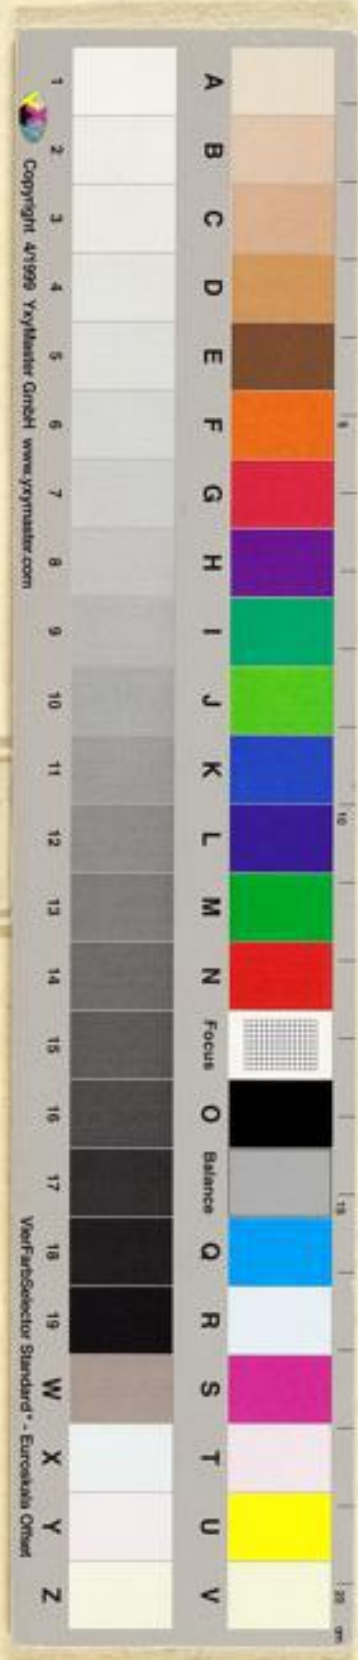

Badische Landesbibliothek Karlsruhe

Digitale Sammlung der Badischen Landesbibliothek Karlsruhe

Sammelhandschrift - Cod. Lichtenthal 141

Oberrhein, [1. Hälfte des 14. Jh.]

Maßstab/Farbkeil

[urn:nbn:de:bsz:31-35797](https://nbn-resolving.org/urn:nbn:de:bsz:31-35797)