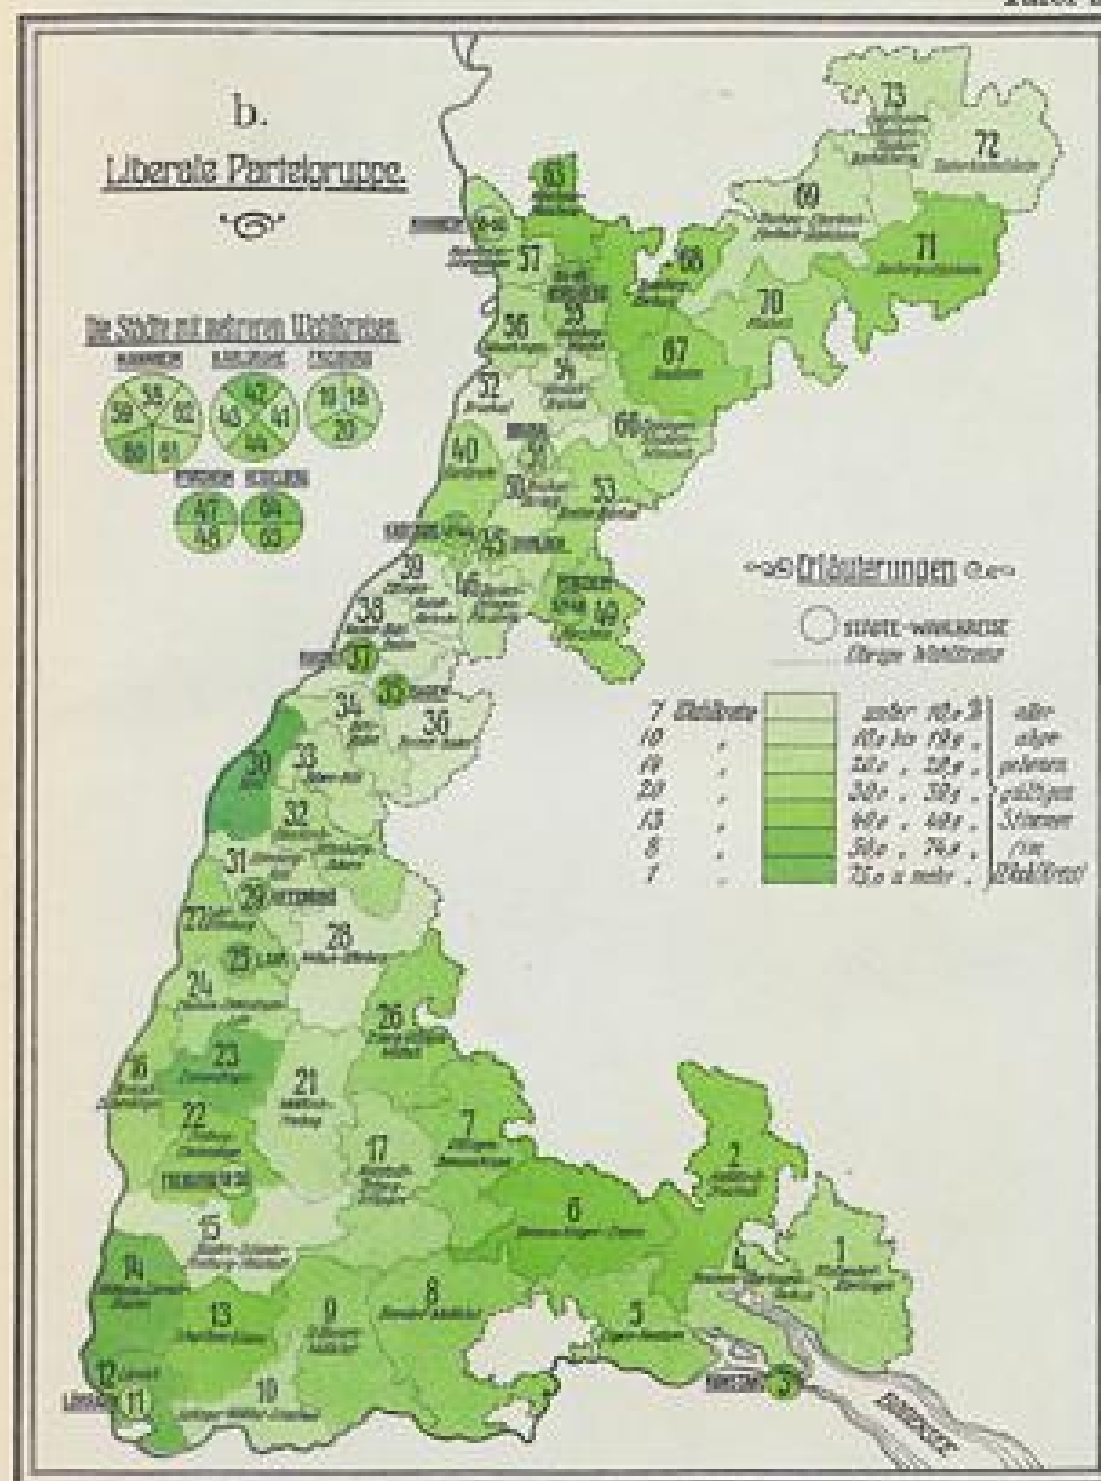

Badische Landesbibliothek Karlsruhe

Digitale Sammlung der Badischen Landesbibliothek Karlsruhe

Karten: Die Neuwahlen zur zweiten Kammer der Ständeversammlung in
Baden im Jahre 1913. Tafel 1-3

[urn:nbn:de:bsz:31-221036](https://nbn-resolving.org/urn:nbn:de:bsz:31-221036)

Die Neuwahlen zur zweiten Kammer der Ständeversammlung in Baden im Jahre 1913.

Stärkeverhältnis der Parteigruppen.

Tafel 1.

Tafel 2.

Tafel 3.