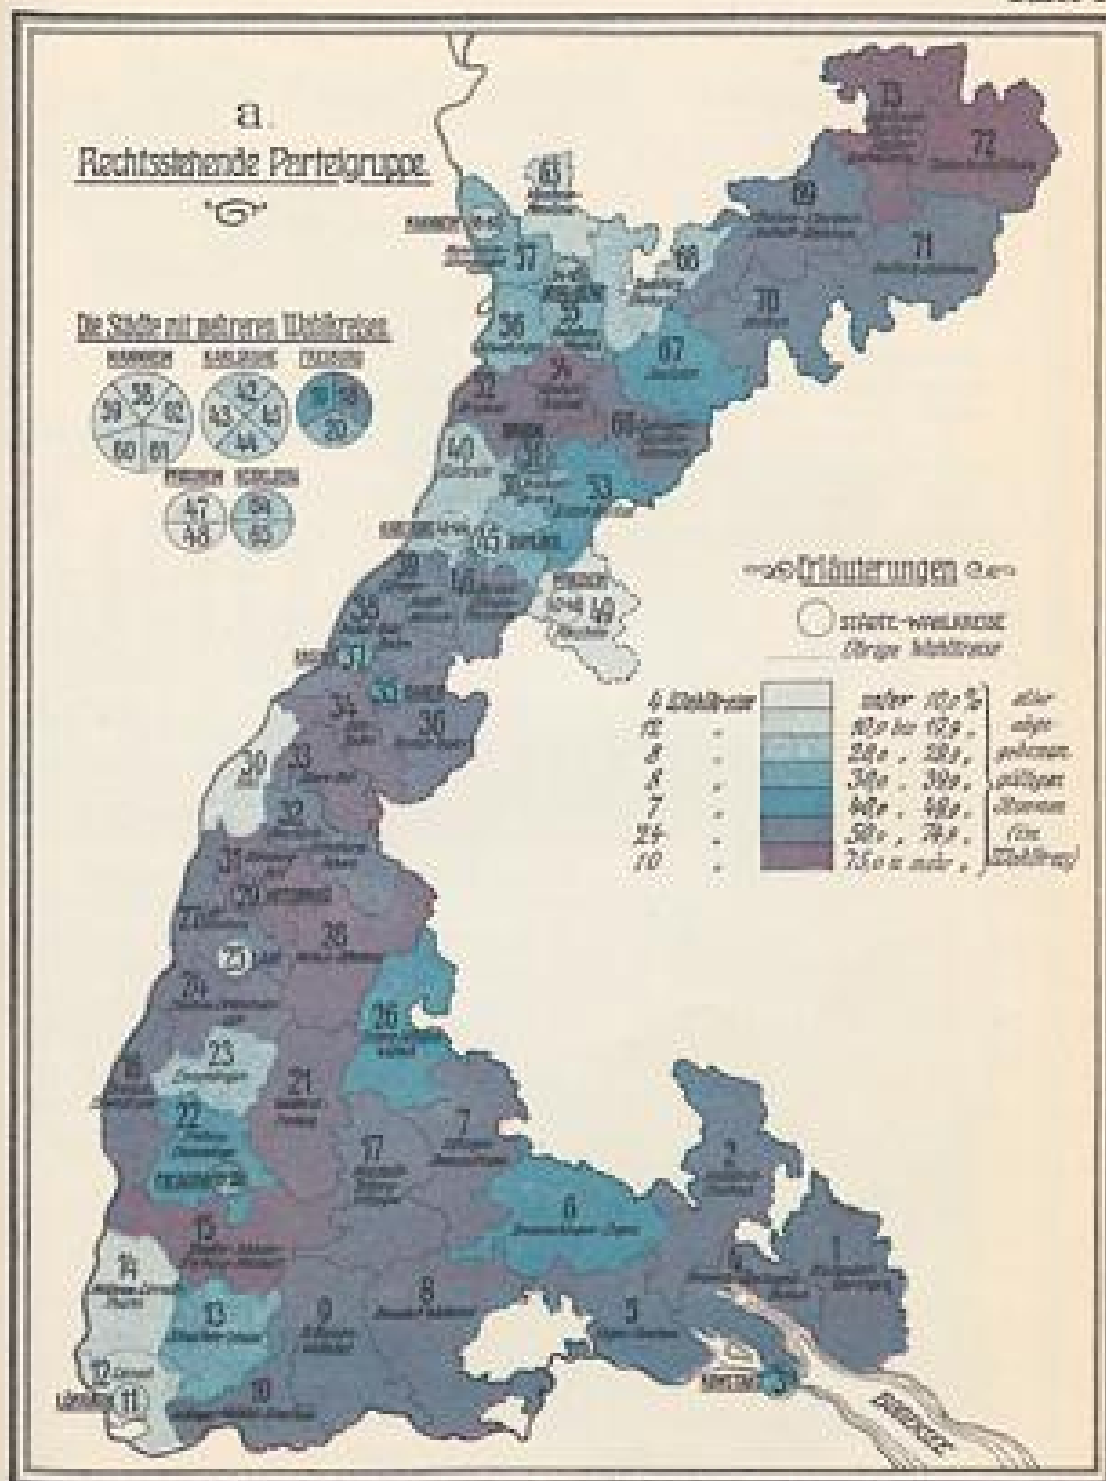

Badische Landesbibliothek Karlsruhe

Digitale Sammlung der Badischen Landesbibliothek Karlsruhe

Karten: Die Neuwahlen zur zweiten Kammer der Ständeversammlung in
Baden im Jahre 1913. Tafel 1-3

[urn:nbn:de:bsz:31-221036](https://nbn-resolving.org/urn:nbn:de:bsz:31-221036)

Die Neuwahlen zur zweiten Kammer der Ständeversammlung in Baden im Jahre 1913.

Stärkeverhältnis der Parteigruppen.

Tafel 1.

Tafel 2.

Tafel 3.