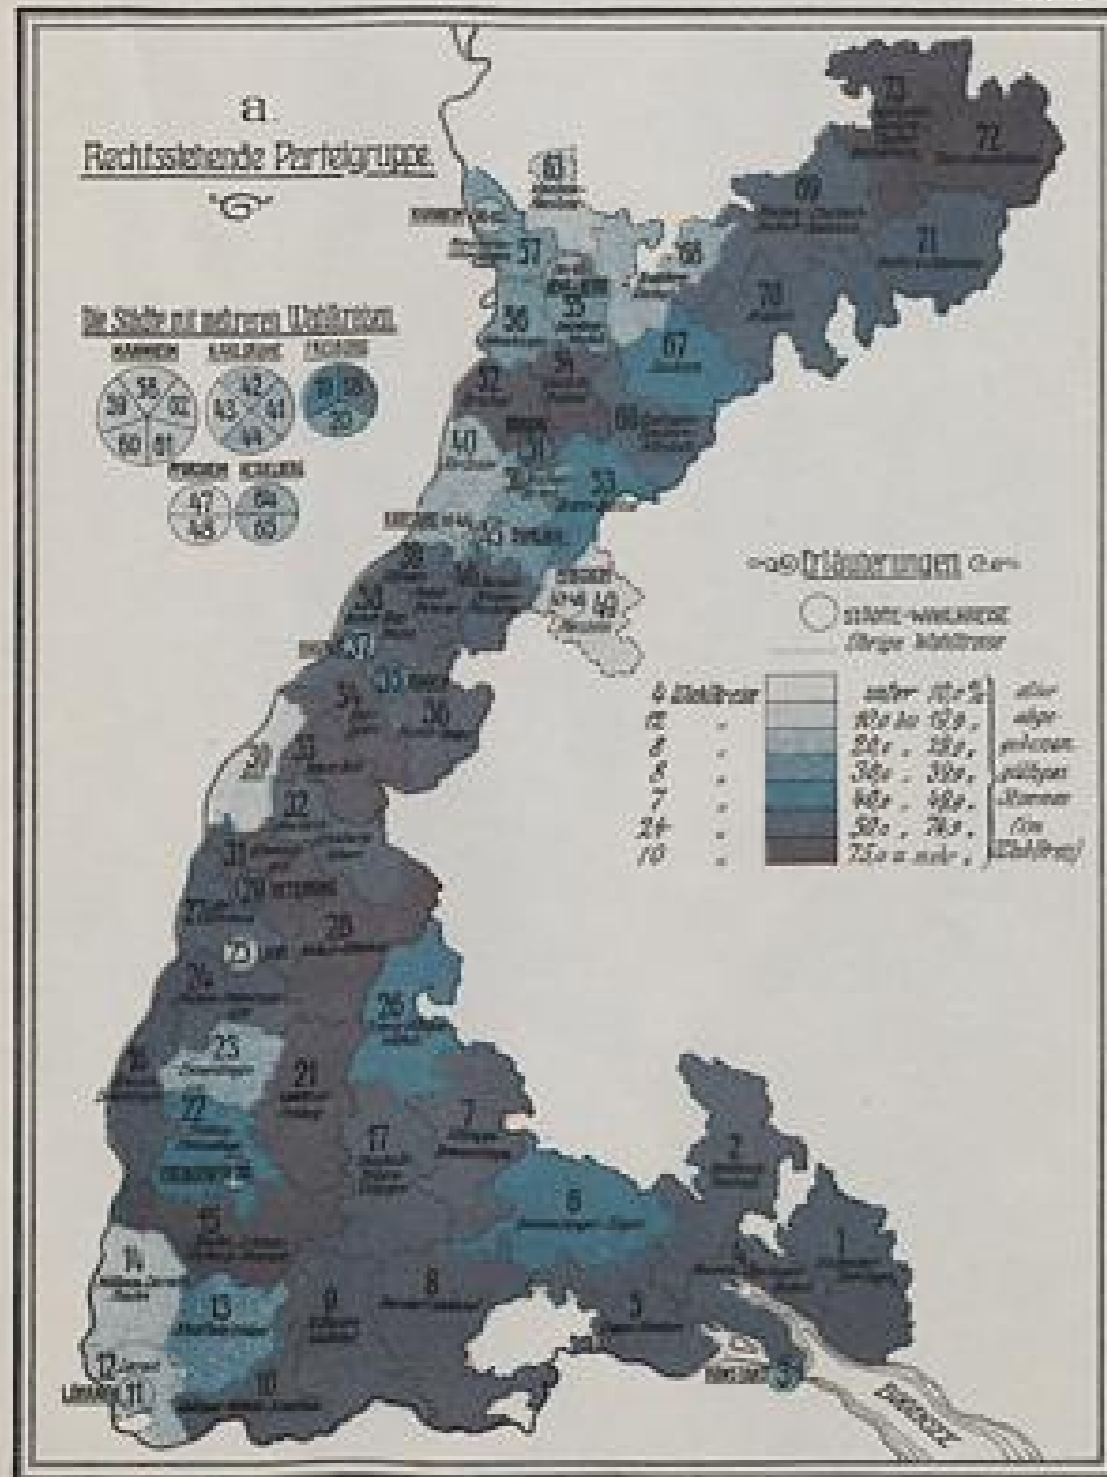

Badische Landesbibliothek Karlsruhe

Digitale Sammlung der Badischen Landesbibliothek Karlsruhe

Karten: Die Neuwahlen zur zweiten Kammer der Ständeversammlung in
Baden im Jahre 1913 (Tafel 1-3)

[urn:nbn:de:bsz:31-218738](https://nbn-resolving.org/urn:nbn:de:bsz:31-218738)

Die Neuwahlen zur zweiten Kammer der Ständeversammlung in Baden im Jahre 1913.

Stärkeverhältnis der Parteigruppen.

Tafel 1.

Tafel 2.

Tafel 3.