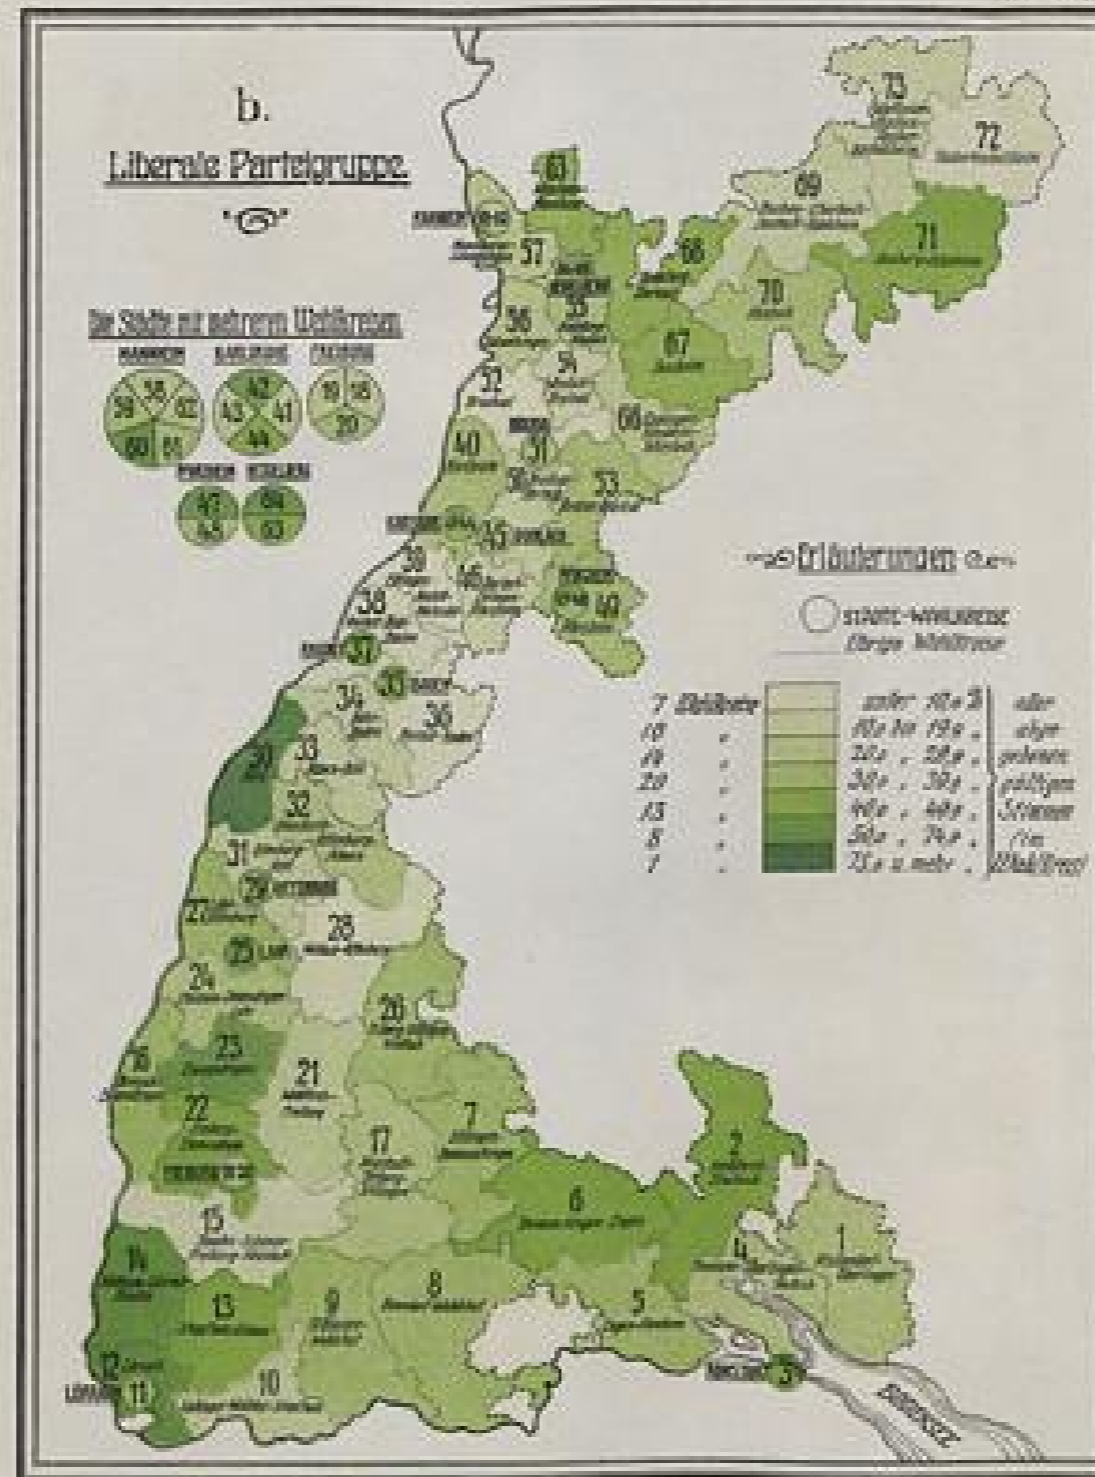

Badische Landesbibliothek Karlsruhe

Digitale Sammlung der Badischen Landesbibliothek Karlsruhe

Karten: Die Neuwahlen zur zweiten Kammer der Ständeversammlung in
Baden im Jahre 1913 (Tafel 1-3)

[urn:nbn:de:bsz:31-218738](https://nbn-resolving.org/urn:nbn:de:bsz:31-218738)

Die Neuwahlen zur zweiten Kammer der Ständeversammlung in Baden im Jahre 1913.

Stärkeverhältnis der Parteigruppen.

Tafel 1.

Tafel 2.

Tafel 3.