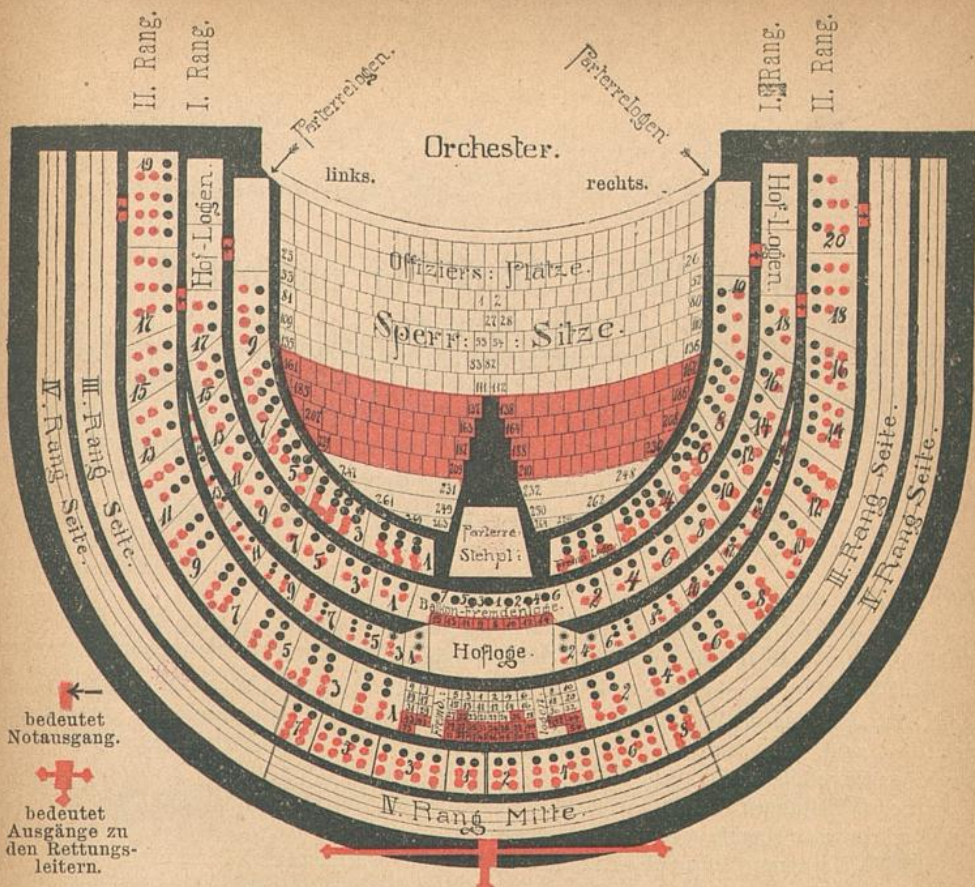

Badische Landesbibliothek Karlsruhe

Digitale Sammlung der Badischen Landesbibliothek Karlsruhe

Großherzogliches Hoftheater

[urn:nbn:de:bsz:31-217297](https://nbn-resolving.org/urn:nbn:de:bsz:31-217297)

Großherzogliches Hoftheater.

Abt.	Ermäßigte Preise in M. u. S.				Abon-nem-ent		Ermäßigte Preise in M. u. S.						
	Erste	Zweite	Dritte	Vierte			Abt.	Erste	Zweite	Dritte	Vierte		
Ballon-Fremdenloge	I.	3.—	5.—	6.—	7.—	Sperrsitze . . .	I.	2.—	3.—	4.—	4.50	2.—	
	II.	2.50	4.—	5.—	6.—		II.	1.50	2.50	3.—	4.—	1.66 ² / ₃	
Fremdenloge II. Rang	I.	2.—	3.50	4.—	5.—	Logen II. Rang	III.	1.30	2.—	2.50	3.—	1.30	
	II.	1.80	3.—	3.50	4.50		I.	1.50	2.50	3.—	3.50	1.66 ² / ₃	
Parterre-Fremdenloge	I.	2.—	3.50	4.—	5.—	Logen III. Rang	II.	1.30	2.—	2.50	3.—	1.30	
	II.	1.80	3.—	3.50	4.50		I.	1.30	2.—	2.50	3.—	1.30	
Logen I. Rang	I.	2.50	4.—	5.—	6.—	2.66 ² / ₃	Ballon-Stehplatz . . .	II.	1.—	1.50	2.—	2.50	1.—
	II.	2.—	3.50	4.—	5.—	2.30		I.	1.50	2.50	3.—	3.50	
Ballon-Logen	I.	2.50	4.—	5.—	6.—	2.66 ² / ₃	Parterre-Stehplatz . . .	I.	1.—	1.50	2.—	2.50	
	II.	2.—	3.50	4.—	5.—	2.30		II.	—60	1.—	1.20	1.50	
Parterre-Logen	I.	1.80	3.—	3.50	4.50	2.—	IV. Rang Mitte . . .	I.	—40	—70	—80	1.—	
	II.	1.50	2.50	3.—	3.50	1.66 ² / ₃		II.	—30	—50	—60	—80	