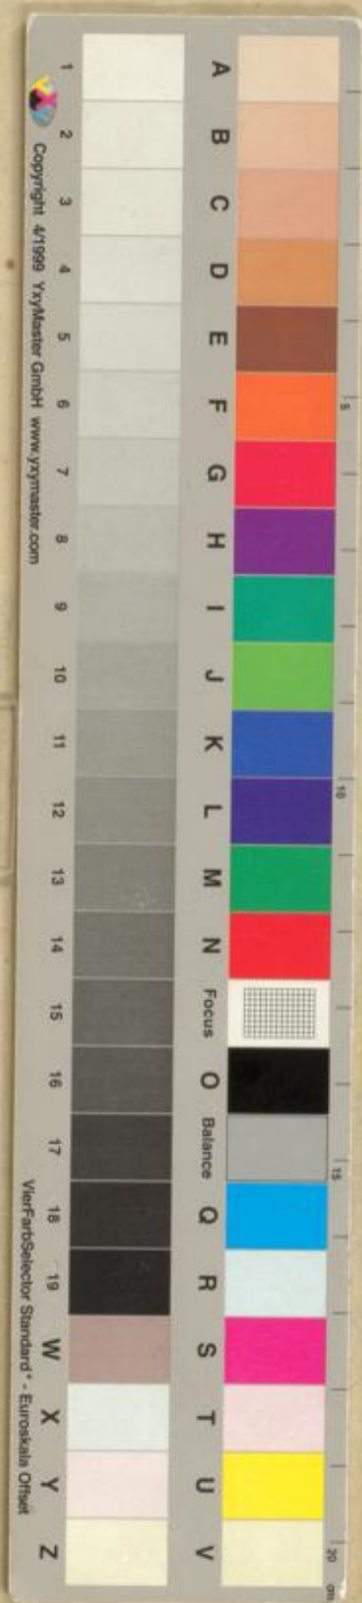

Badische Landesbibliothek Karlsruhe

Digitale Sammlung der Badischen Landesbibliothek Karlsruhe

**Summa de casibus et de matrimonio - Cod. Aug. perg.
139**

Raimundus <de Pennaforti>

[Reichenau ?], [14. Jh.]

Maßstab/Farbkeil

[urn:nbn:de:bsz:31-41942](https://nbn-resolving.org/urn:nbn:de:bsz:31-41942)

317

*Schließen angefertigt
MK 7/98*