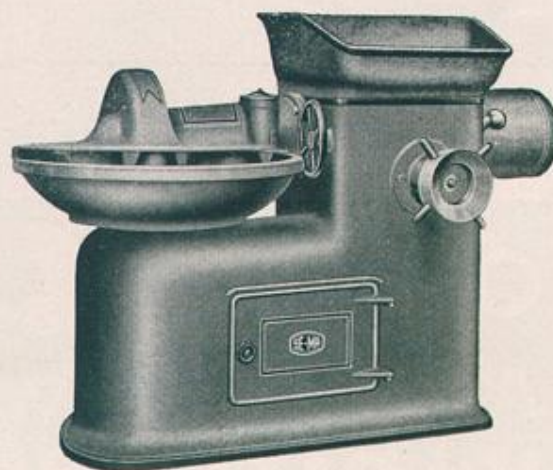

F. Seneca Eisengießerei Kommanditgesellschaft

Karlsruhe · Kärcherstraße 6-7 · Tel. 5928/5929

Abteilung Gießerei

Grauguß

Spezialität: Werkzeugmaschinenguß nach jeder
Qualitätsvorschrift

Abteilung Maschinenbau

- Elektro-Fleischereimaschinen

*die Maschine
des fortschrittlichen
Metzgermeisters*