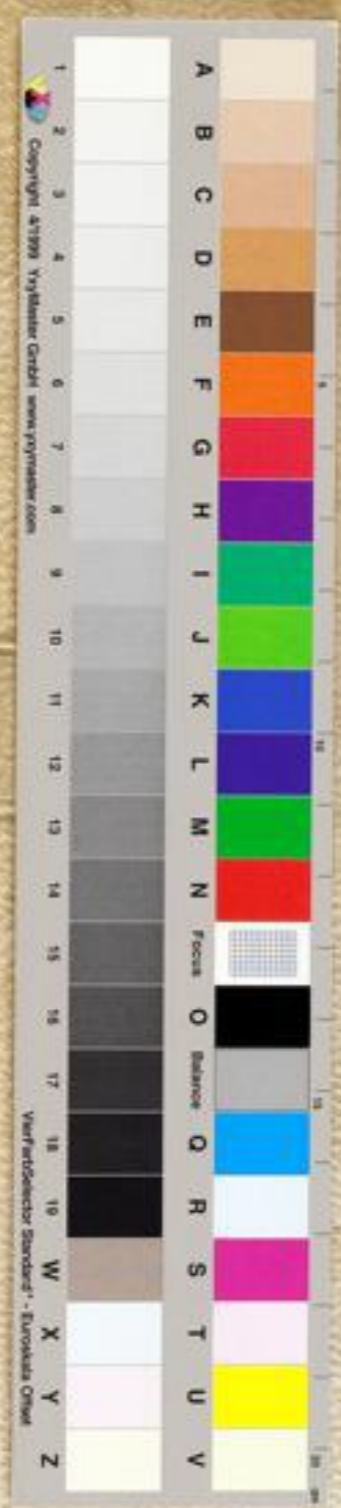

# **Badische Landesbibliothek Karlsruhe**

**Digitale Sammlung der Badischen Landesbibliothek Karlsruhe**

## **Graduale cisterciense (Wonnentaler Graduale) - Cod. U. H. 1**

**Wonnental u. Breisgau, [um 1340-1350]**

Maßstab/Farbkeil

[urn:nbn:de:bsz:31-14234](https://nbn-resolving.org/urn:nbn:de:bsz:31-14234)

reinstanziert 1964 von Heitmann