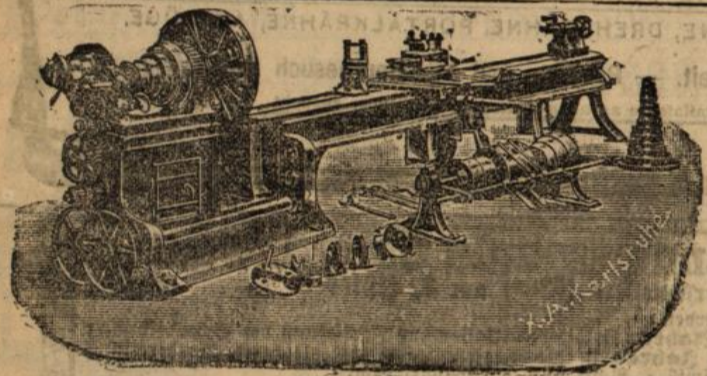

Marzell im Albthal (nördl. Schwarzwald).
Gasthaus z. Marzzeller Mühle
3 Minuten vom Bahnhof. Telephon Nr. 2.
Altbekanntes Haus. Schöne Terrasse mit wundervollem Blick ins Albthal.
Table d'hôte 12^{1/2} Uhr. — Restauration à la carte.
Reine Weine. — Diverse Biere.
Spezialität: Forellen.
Zum Abhalten von Waldfesten steht den titl. Vereinen und Corporationen ein herrlich gelegener Platz zur Verfügung.
2879a, S. 8
C. Zapf.

Sonnenhof Baden-Baden
Hotel und Restaurant **Neu eröffnet!**
Münchener Löwenbräu
Gute Küche und Keller. • Diners 12 bis 2 Uhr.
Restauration zu jeder Tageszeit.
Table d'hôte 1 Uhr an separaten Tischen.
4696a*
Carl Bez, Dir.,
früher Oberkellner im „Hotel Victoria“, Karlsruhe.

Ausflugsort und Restauration
Gut Werrabronn,
direct an der Straße Durlach-Weingarten, von diesen Orten 4 resp. 3 km entfernt, bietet, auf erhöhtem Punkte mit schönster Fernsicht gelegen und auf zwei Seiten mit prächtigen Waldungen umgeben, einen der gerühmtesten Ausflugsorte und ist mühelos auf guter Fahrstraße oder auf schönen Waldwegen in 1/4 resp. 1/2 Stunde zu erreichen.
Die zugängliche
Restauration
macht es sich zur Aufgabe, allen Wünschen an Küche und Keller in jeder Beziehung zu genügen. Wagen bei Vorherbestellung an den Bahnhöfen.

Empfehle mein Lager in: 9420.21
Leitspindeldrehbänke, Hobel-, Fräs- u. Bohrmaschinen
etc.
Dampfmaschinen und Kessel, Lokomotiven und Pumpen
— kauf- und mietweise. —
Komplette Anlagen für Rollbahnen u. Anschluss-Gleise
— kauf- und mietweise. —
Schienen, Rollwagen, Lokomotiven, Weichen, Drehscheiben, Schwelben etc.
Bernhard Würzburger,
Gertrudstraße 51 **Karlsruhe (Baden).** Telephon 92.

Christ. Oertel, Karlsruhe,
Kaiserstr. 101/103,
Manufakturwaren-,
Betten- u. Ausstattungs-
Geschäft.
Großes Lager
fertiger Betten,
Bettstellen, Bett-
federn, Flaum,
Kopfkissen, Stepp-
decken, Wolldecken,
Plüschdecken,
Daunwolle und
Seidenwaren u. s. w.
Uebernahme ganzer Aussteuern.
Ständige Ausstellung von Schlafzimmern-Einrichtungen
in allen Stylarten. 2813*
Billige Preise. — Reelle Bedienung.
Kostenanschläge und Muster stets gerne zu Diensten.

William Lasson's Hair-Elixir
nimmt unter allen gegen das Ausfallen der Haare, sowie zur Stärkung und Kräftigung des Haarwuchses empfohlenen Mitteln unstrittig den ersten Rang ein.
Es besitzt zwar nicht die Eigenschaft, an Stellen, wo überhaupt keine Haarwurzeln vorhanden sind, Haare zu erzeugen — (denn ein solches Mittel giebt es nicht, wünschend dies von manchen anderen Tincturen in den Zeitungen fälschlich behauptet wird) — wohl aber stärkt es die Kopfhaut und die Haarwurzeln derart, dass das Ausfallen des Haars in kurzer Zeit aufhört und sich aus den Wurzeln, so lange diese eben noch nicht abgestorben sind, neues Haar entwickelt, wie dies bereits durch zahlreiche praktische Versuche erprobt und festgestellt ist.
Auf die Farbe des Haars hat dieses Mittel keinen Einfluss, auch enthält es keinerlei der Gesundheit irgendwie schädliche Stoffe.
In Karlsruhe ist dieses Elixir zu haben beim Hofriseur **L. Hämer, Karl-Friedrichstr. 3.** 4953a, 4.2

Unser reichhaltiges Lager in
Sportsmützen und Sweaters
verkaufen wir wegen Aufgabe der Artikel unter Einkaufspreisen.
Patria-Fahrrad-Vertrieb,
Karlsruhe, Kaiserstraße 122, Eingang Waldstraße.

Der **Ausverkauf** dauert nur noch kurze Zeit.
20% Rabatt
auf Unterröcke, Vorhänge, Etamine, farbige Tischdecken, sowie auf sämtliche Resten in allen Stoffarten, die am Lager sind. Besonders mache ich auf die **Baumwollanellreste** für Hemden und Hosen aufmerksam.
Auf alle übrigen Waaren gebe ich
10% Rabatt.
Der Rabatt versteht sich nur bei sofortiger Barzahlung bei Entnahme der Waare.
Elässer Waaren- und Restengeschäft
C. F. KOPF, Herrenstraße 14
Später Waldstraße 26, zwischen Kaiserstraße und Zirkel.

PATENT- und techn. Maschinenfabrik
de Grahl, von Grahl u. Co. Ingenieure
BERLIN 24, Friedrichstr. 127.
HAMBURG, Graskeller 13.

Das in allen Kulturstaaten bereits patentierte, äußerst praktische
Sicherheitsgebiss für Pferde
„neueste Erfindung“