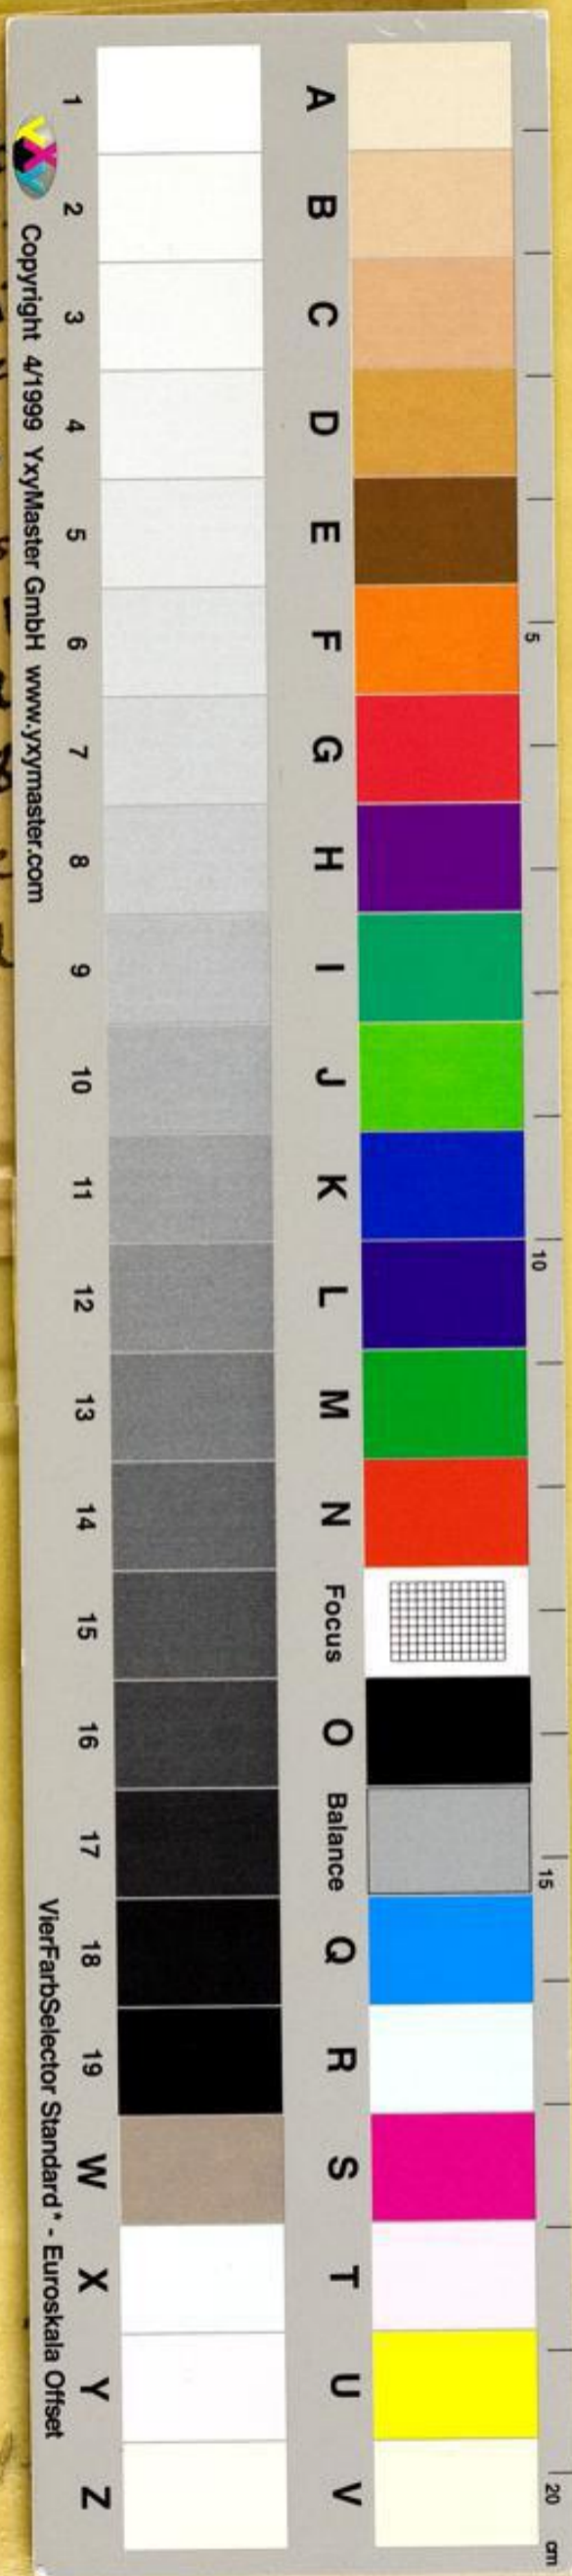

Badische Landesbibliothek Karlsruhe

Digitale Sammlung der Badischen Landesbibliothek Karlsruhe

**Bedae expositionum super Matthaeum libri IIII - Cod. Aug.
perg. 237**

Beda <Venerabilis>

[S.l.], [9./10. Jh.]

Maßstab/Farbkeil

[urn:nbn:de:bsz:31-14247](https://nbn-resolving.org/urn:nbn:de:bsz:31-14247)

Frg. 14
vom 17
war mit
falzstre
fd. 37u
einges
Drins
Deckel
am 18
Frg. be
bind

restant

Ho.