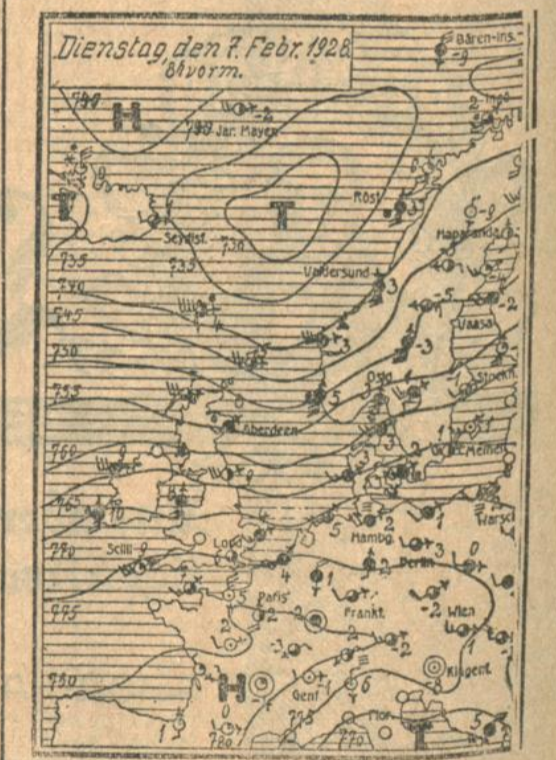

'Euphorasia'-Schulball. Festingsstreben! Welche Summe von Frohmut und lustigem Leben tritt uns in dieser Zeit gegenüber! Sorgen des Alltags werden auf Stunden vergessen.

Wetternachrichtendienst

Der hohe Druck hat sich über dem Festland ausgebreitet (Maximum in Frankfurt: über 780 mm), so daß die Druckwellen nunmehr nördlicher vorüberziehen, ohne auf unsere Witterung erheblichen Einfluß auszuüben.

Wetterausichten für Mittwoch: Fortdauer des bestehenden Witterungscharakters.

Wetterdienst des Frankfurter Universitäts-Instituts für Meteorologie und Physik.

Ausichten für Donnerstag: Wolke, bis heiter, trocken, tagsüber mild, Temperatur nachts in Gefrierpunktnähe, schwache Luftbewegung.

Badische Meldungen.

Table with 10 columns: Ort, Luftdruck in mm, Temperatur in Grad C, Windrichtung, Windstärke, Wetter, Wolkenbedeckung in %, Sichtweite in km. Lists weather reports for various locations like Karlsruhe, Baden, and others.

Außerbadische Meldungen.

Table with 6 columns: Ort, Luftdruck in mm, Temperatur in Grad C, Windrichtung, Windstärke, Wetter. Lists weather reports for cities like Augsburg, Berlin, Hamburg, etc.

Wolkenschein, Nebel, Regen, Schnee, Gruppen, Nebel, Gewitter, Windstille, etc. - Meteorological symbols and abbreviations.

Rheinwasserstand.

Table with 2 columns: Station, Wasserstand in m. Lists water levels for stations like Waldbrunn, Schaffersinsel, etc.