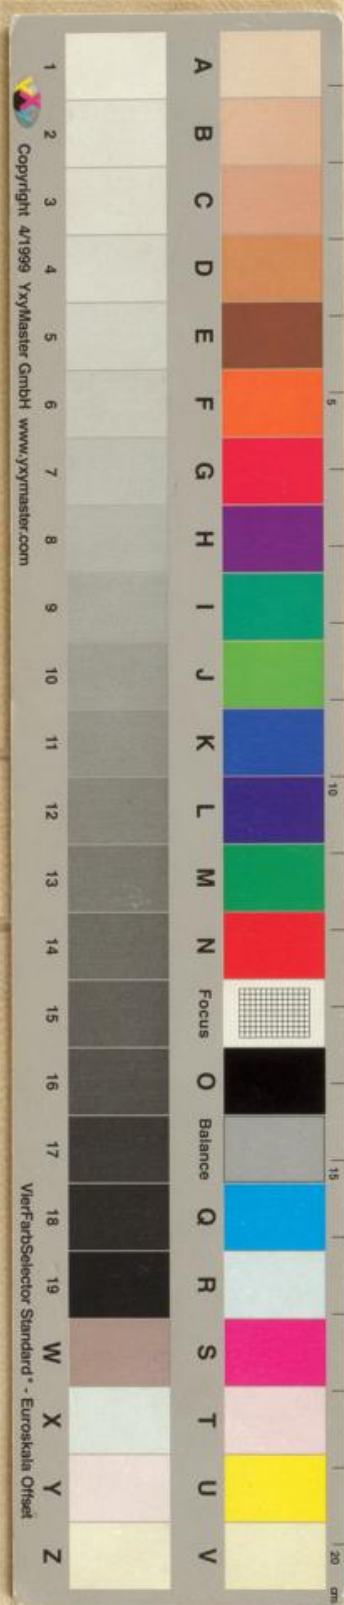

Badische Landesbibliothek Karlsruhe

Digitale Sammlung der Badischen Landesbibliothek Karlsruhe

Marienleben (C) - Cod. St. Georgen 35

Walter <von Rheinau>

[S.l.], [Anfang 14. Jh.]

Maßstab/Farbkeil

[urn:nbn:de:bsz:31-46307](https://nbn-resolving.org/urn:nbn:de:bsz:31-46307)

restant, Mai 192, Holland in Ha.
Fragmente liegen bei