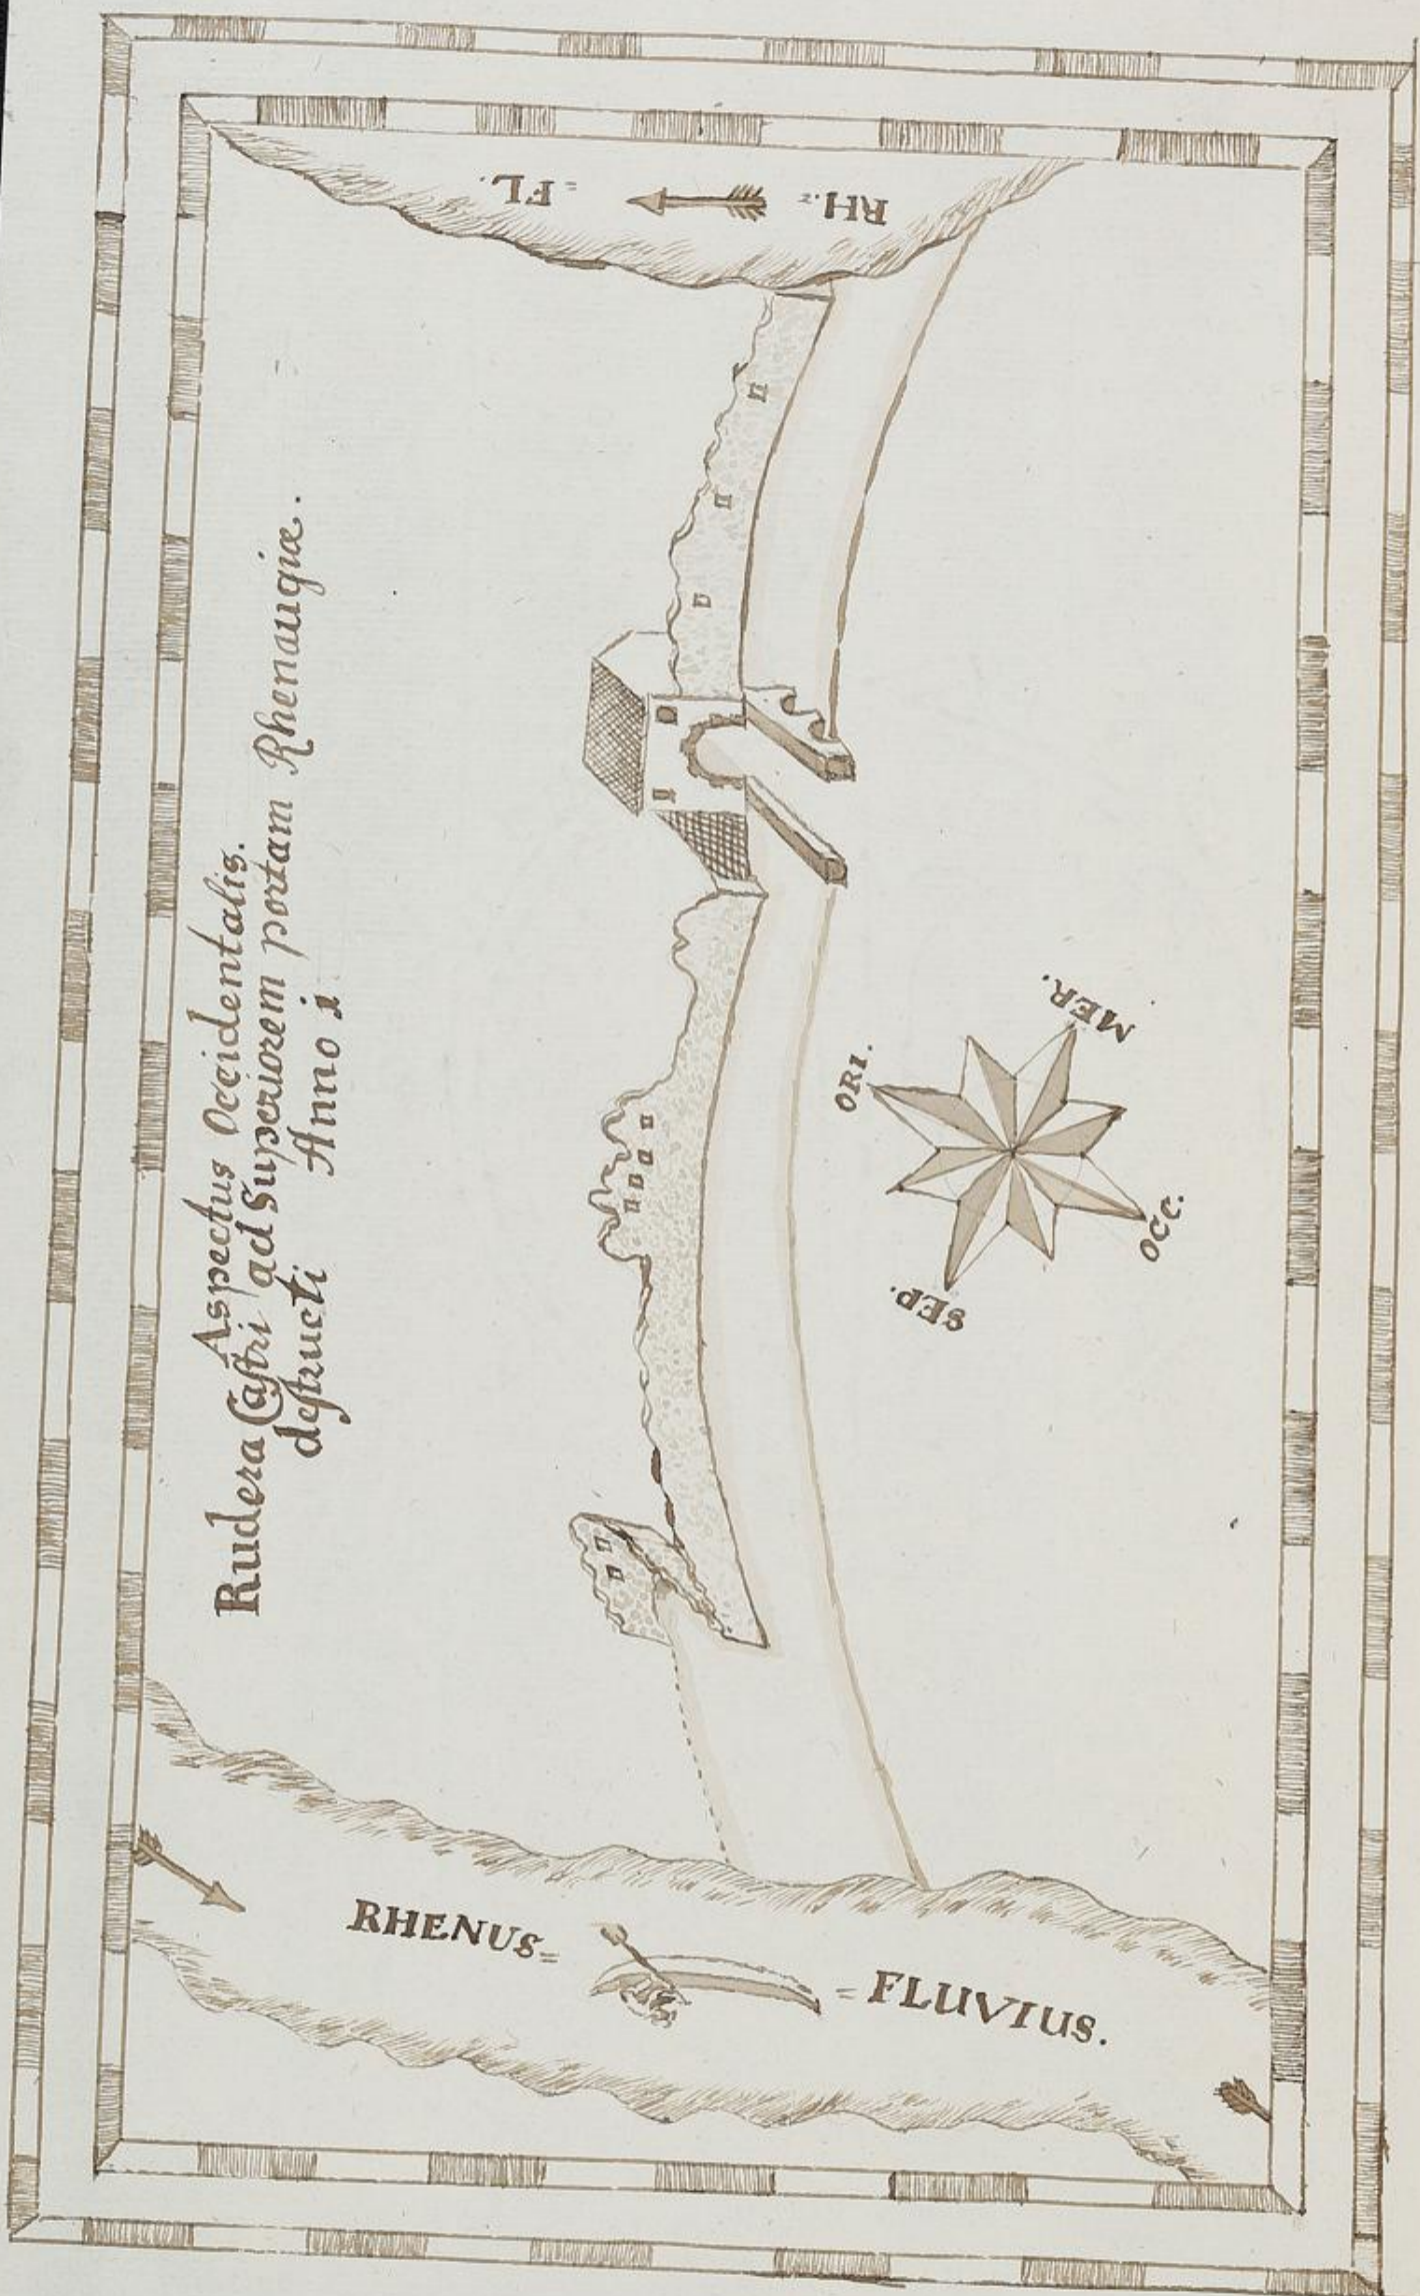

Badische Landesbibliothek Karlsruhe

Digitale Sammlung der Badischen Landesbibliothek Karlsruhe

Manuscripta Rhenaugiensa - Cod. St. Blasien 33 bis 37

[Pars I] - St. Blasien 33

Hohenbaum van der Meer, Moritz

[Südschwarzwald, St. Blasien], [2. Hälfte 18. Jh.]

West- und Ostansicht der Befestigungsruinen am oberen Rheinauer Tor

[urn:nbn:de:bsz:31-46488](https://nbn-resolving.org/urn:nbn:de:bsz:31-46488)

Rudera Castri ad Superiorem portam Rhenauigiae.
destructi Anno i.

Aspectus Orientalis
Rudera Castri ad Superiorem portam Rhenauigiae.

Aspectus Orientalis
Rudera Castri ad Superiorem portam
Rhenaugia, constructi Anno 1126.
à Comitibus de Lenzburg