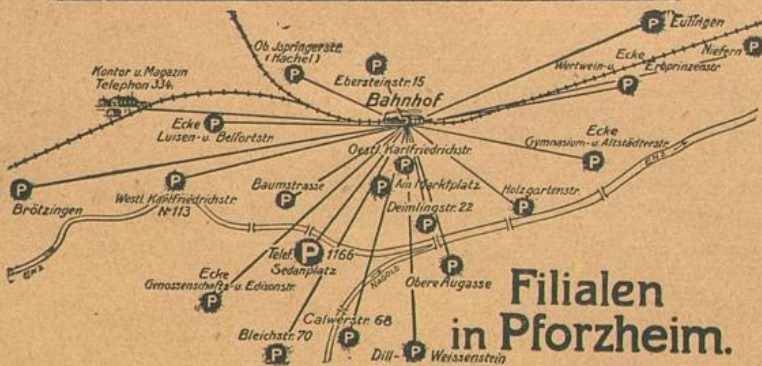

Filialen in Karlsruhe.

Filialen in Pforzheim.

Auswärtige Filialen in

Bretten Tel. 65 Bruchsal u. II Tel. 364 Ettlingen Tel. 65 Rastatt u. II Tel. 159 Gaggenau Tel. 26 Gernsbach Tel. 101

Durlach u. II Grötzingen Weingarten Malsch Durmersheim Mörsch

PHANKO

Schutzmarke.

Muggensturm Dill-Weissenstein Eutingen Niefern
Mühlacker Birkenfeld Neuenbürg Calw
Tel. 70 Tel. 45
Calmbach a. E. Wildbad Vaihingen a. E.
Tel. 7 Tel. 111 Tel. 31

Abteilung für Fernversand

Fernsprecher Nr. 863 Karlsruhe-Rheinhafen

Man verlange Preislisten.

PHANKO

Schutzmarke.