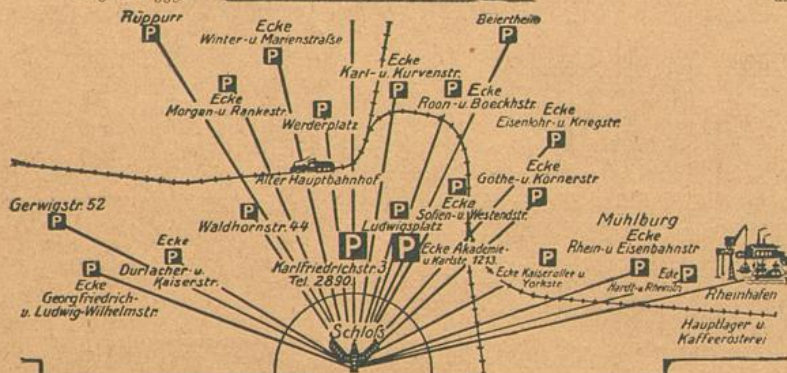

Filialen in Karlsruhe.

Filialen in Pforzheim.

Auswärtige Filialen in

Bretten Tel. 65 Bruchsal u. II Tel. 364 Ettlingen Tel. 65 Rastatt u. II Tel. 159 Gaggenau Tel. 26 Gernsbach Tel. 101

Durlach u. II Grötzingen Weingarten Malsch Durmersheim Mörsch

PHANKO

Schutzmarke.

Muggensturm Dill-Weissenstein Eutingen Niefern
Mühlacker Birkenfeld Neuenbürg Calw
Tel. 70 Tel. 45
Calmbach a. E. Wildbad Vaihingen a. E.
Tel. 7 Tel. 111 Tel. 31

Abteilung für Fernversand

Fernsprecher Nr. 863 Karlsruhe-Rheinhafen

Man verlange Preislisten.

PHANKO

Schutzmarke.