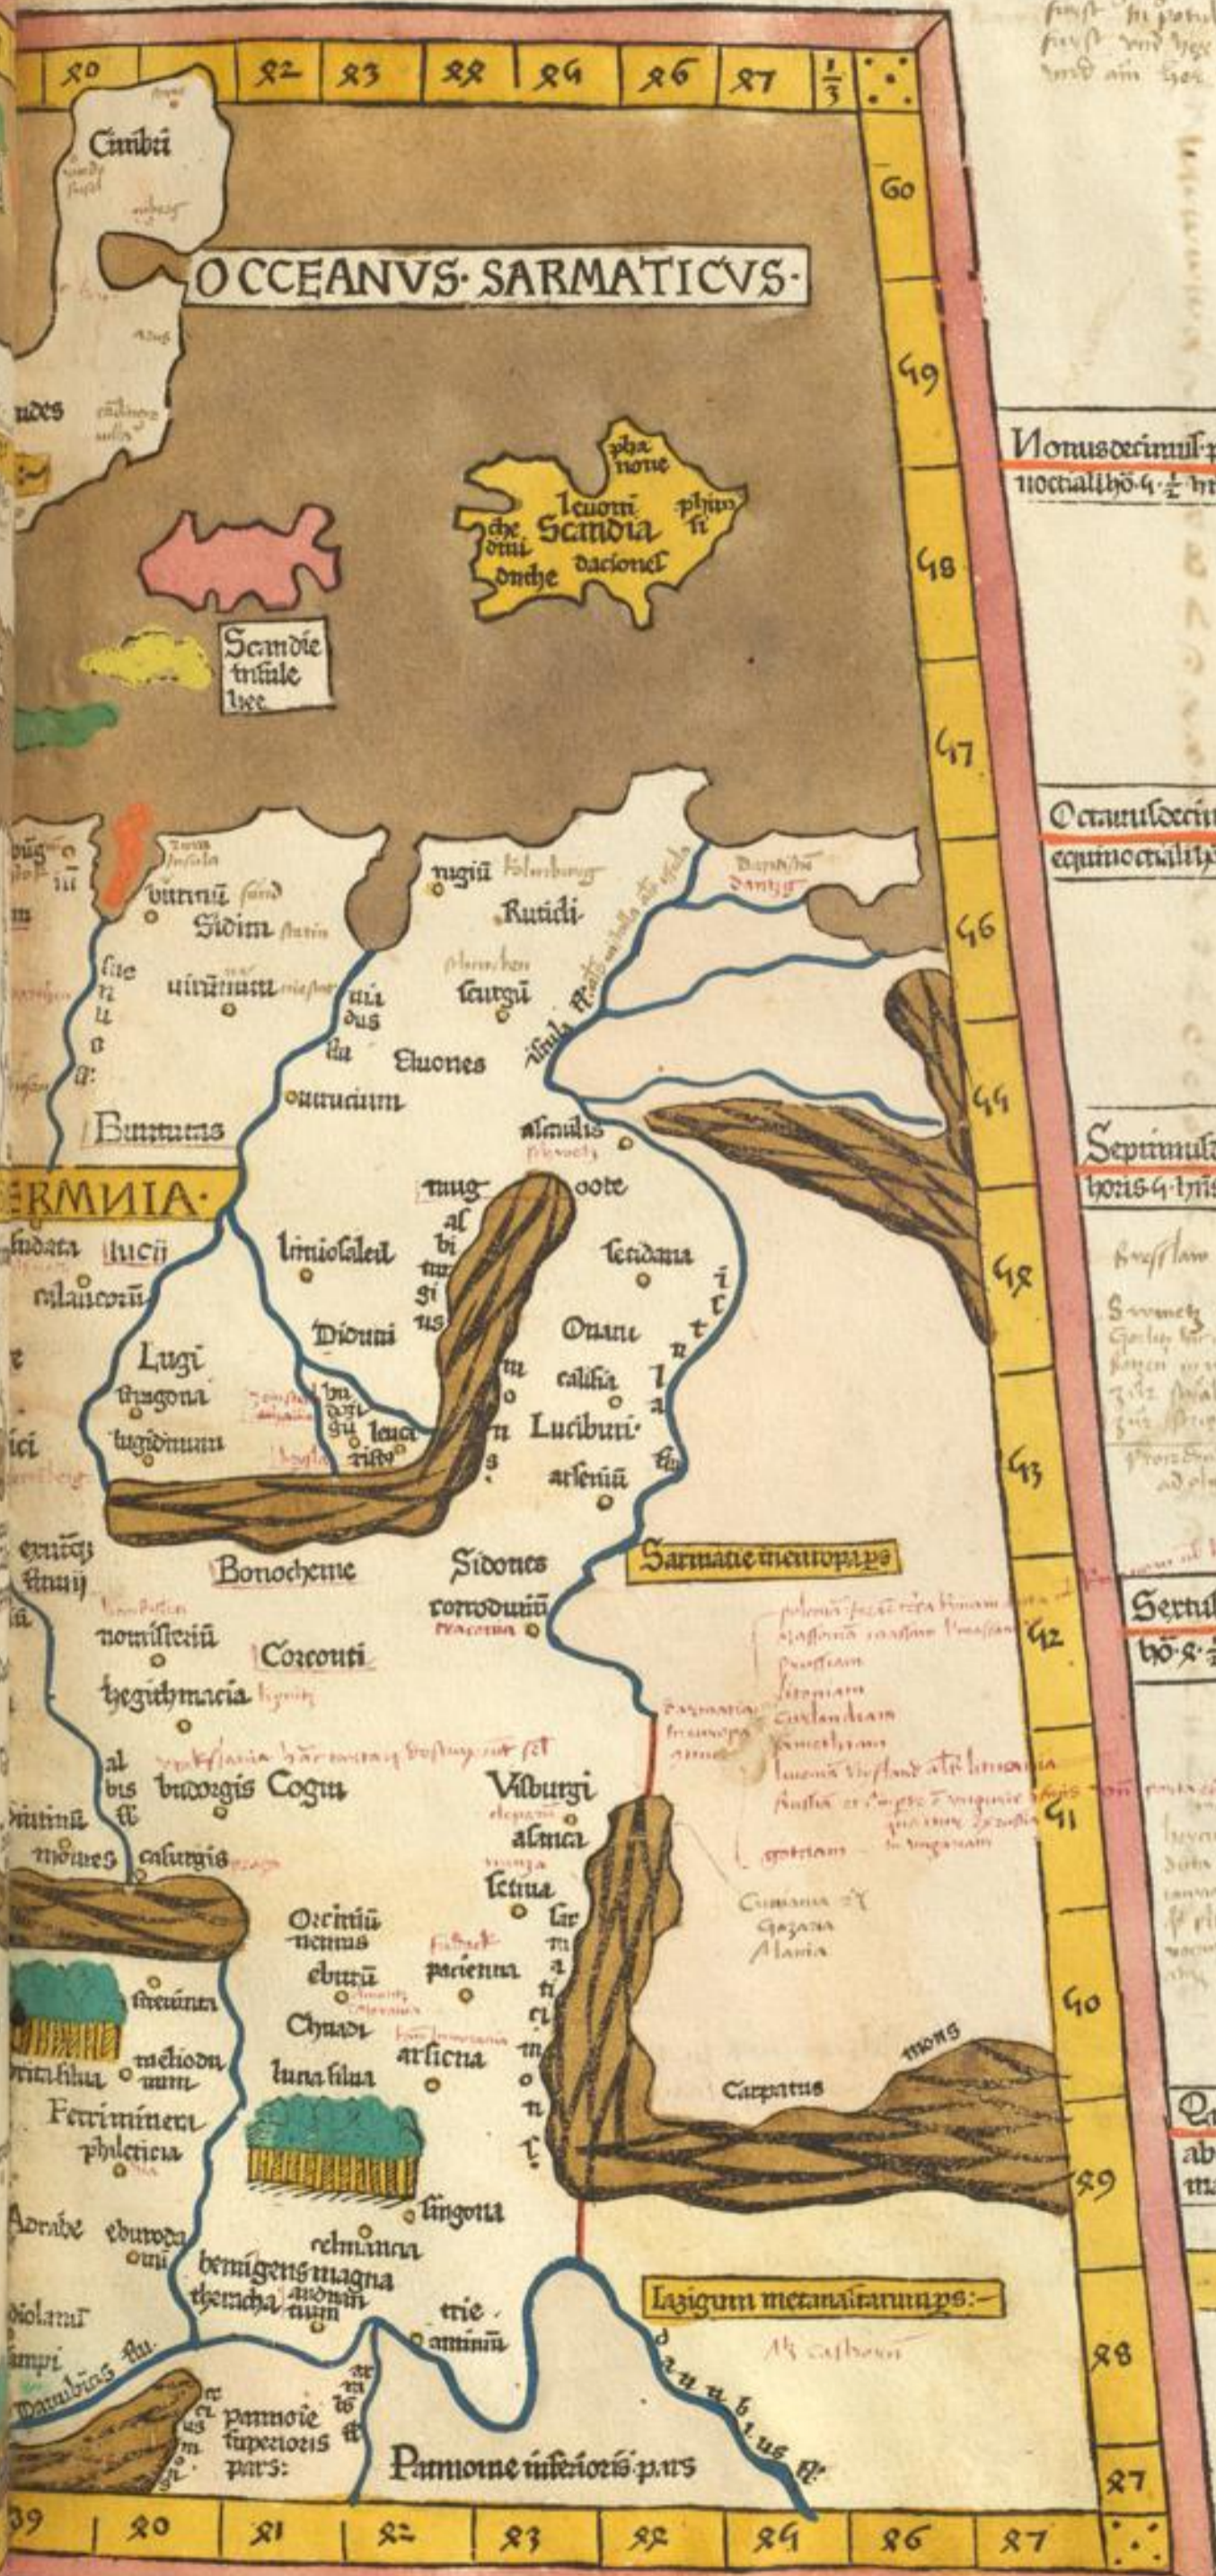

QUARTA EVROPE.
tabula continet Germaniam cum insulis sibi adiacentibus. medius ipsius parallelus proportionem habet ad meridianum quam

tres ad quinque. Terminatur autem tabula ab oriente iazibus metanastis & sarmatia europa. Ab austro rhetia & norico & duabus pannonijs. Ab occasu gallia belgica. Ab arcto oceano germanico.

SCANDIE INSULE

Scandia insula maximam diem habet horarum 18 & distat ab alexandria usque ad occasum horis 1

PE · TABVLA

Das durchlichtigste ... hochgebirgen firschen und her. In Meand
 herzog zu ...
 herzog zu ... und in ...
 firschen in ... und in ...
 firschen und her in ... und ...
 und am her in ...