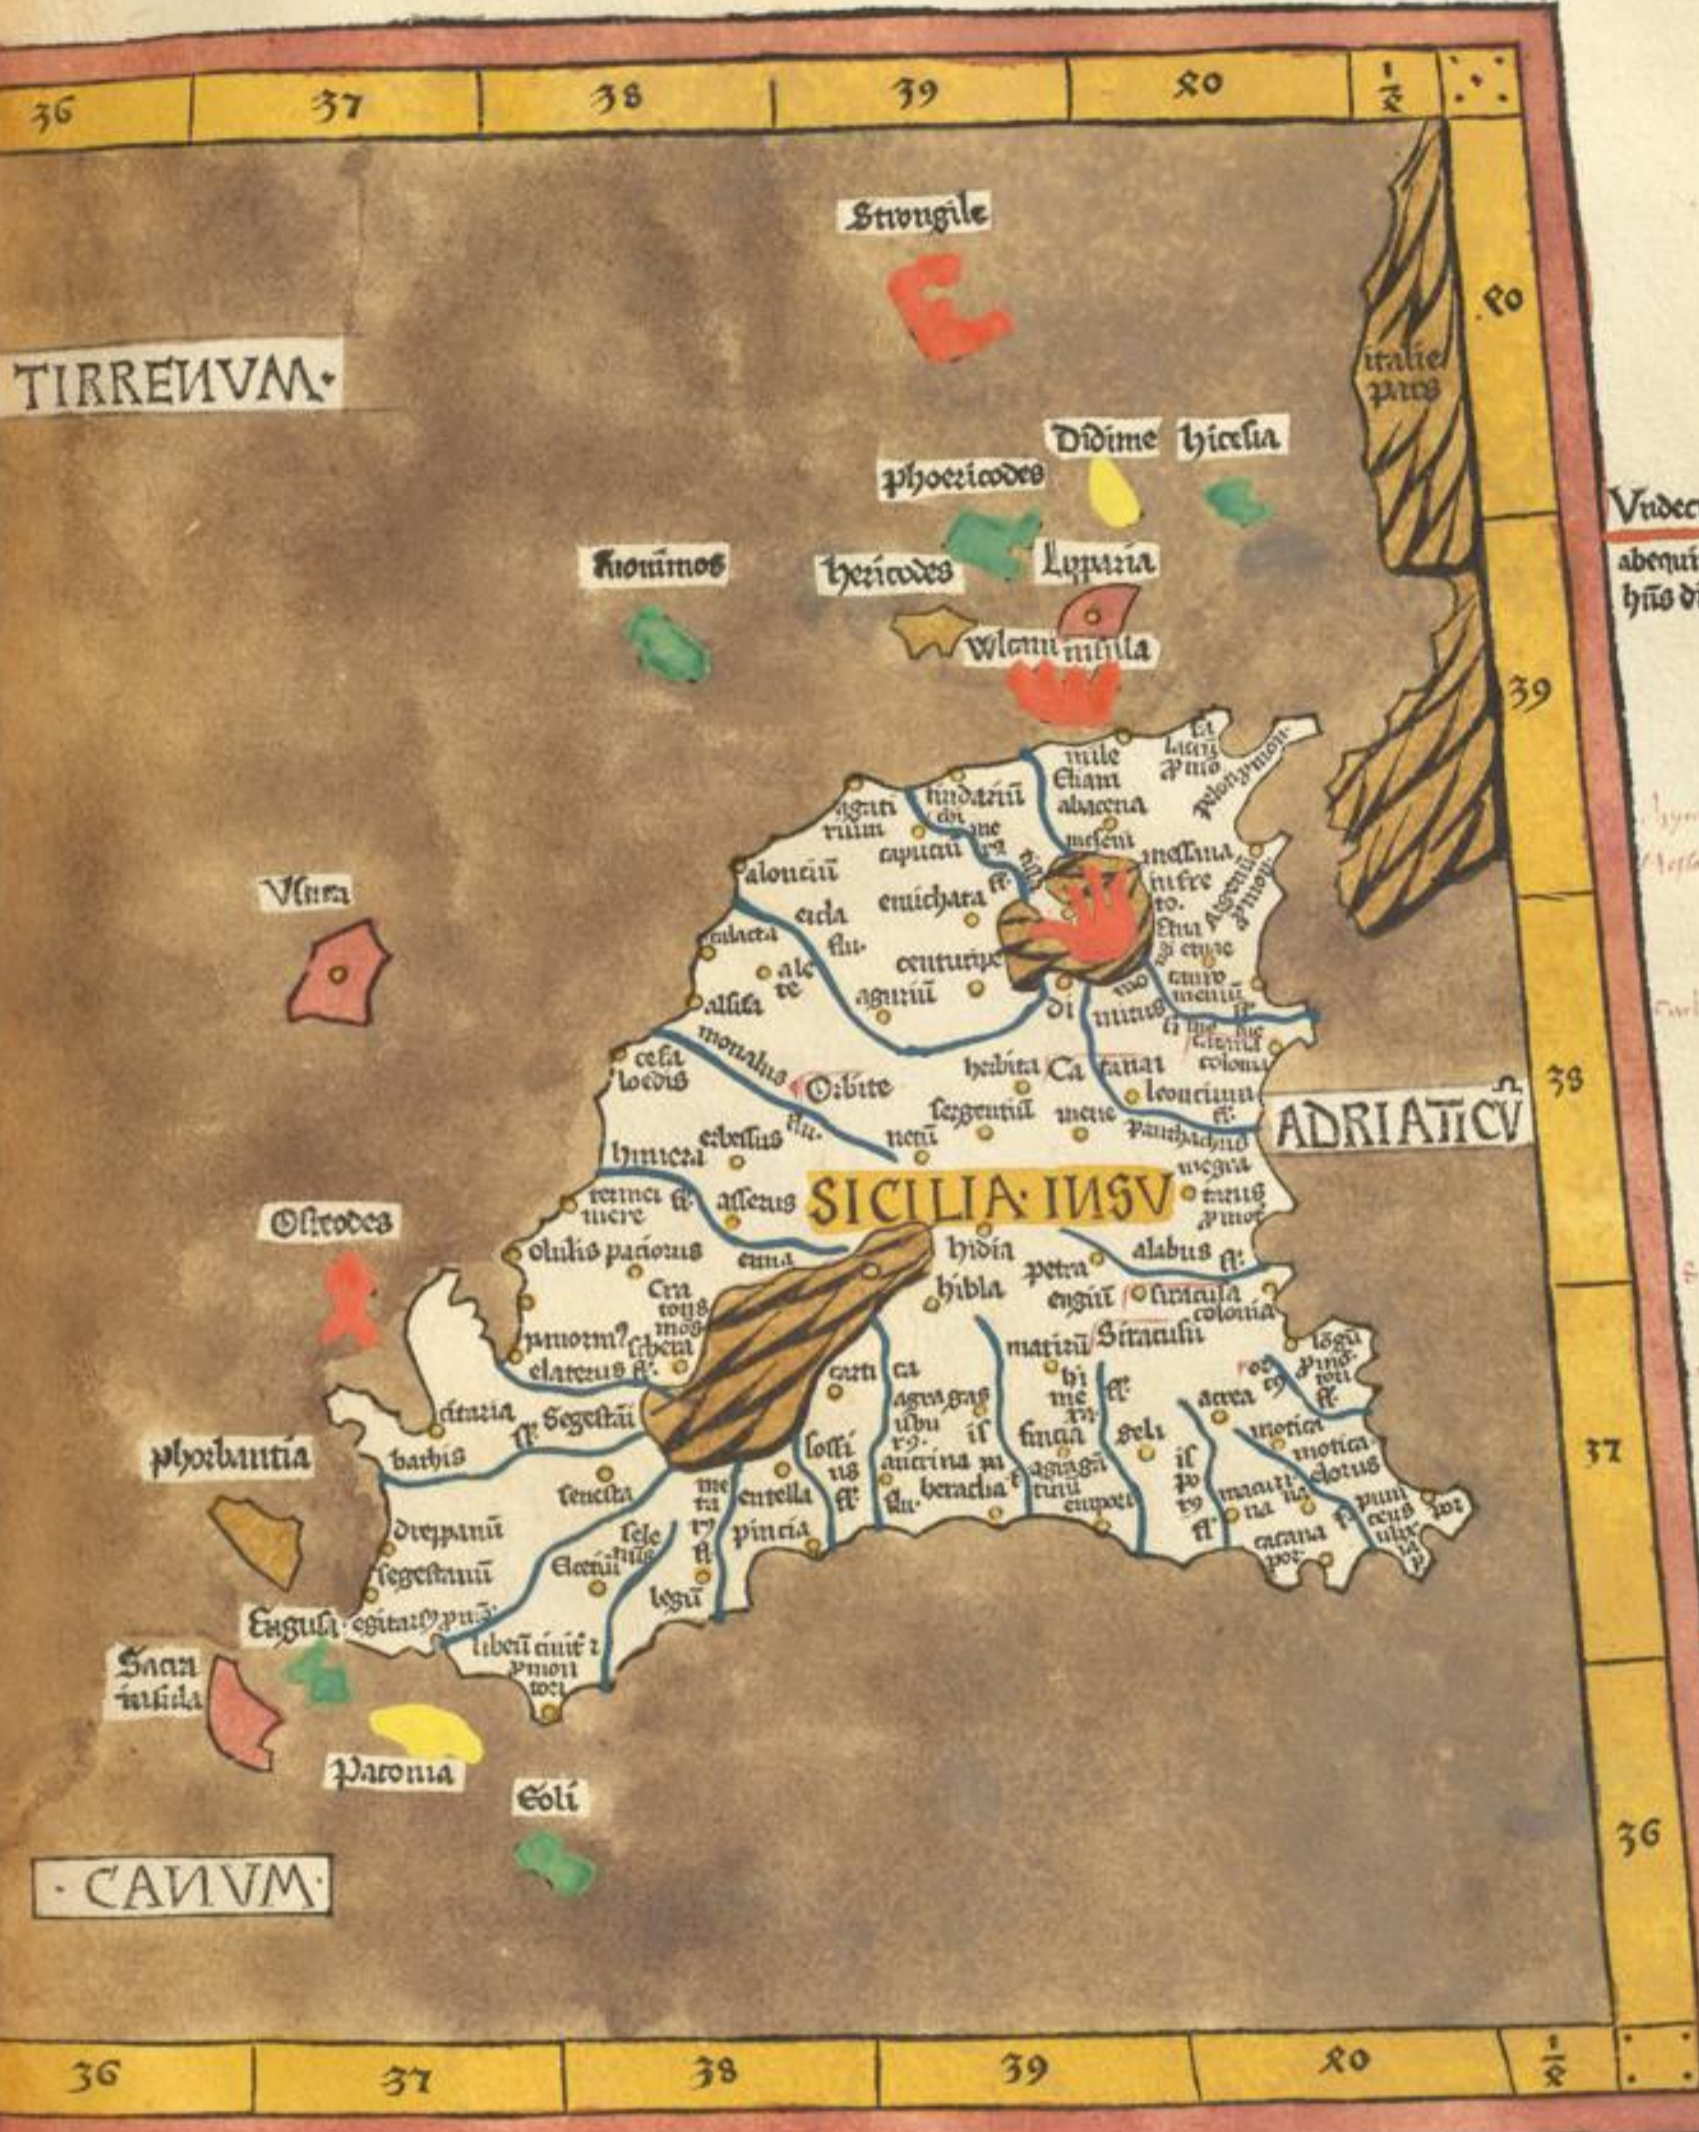

PE TABULA

Vndecimus paral. Different.
abequinoctiali horis 2 1/2 hns diem maiore ho. 1 1/2

Clima quartu.

Decimus paral. y Rhodu.
Differentis abequinoctiali ho. 2 1/2 hns diem maiorem horaz. 1 1/2 et dimidie.