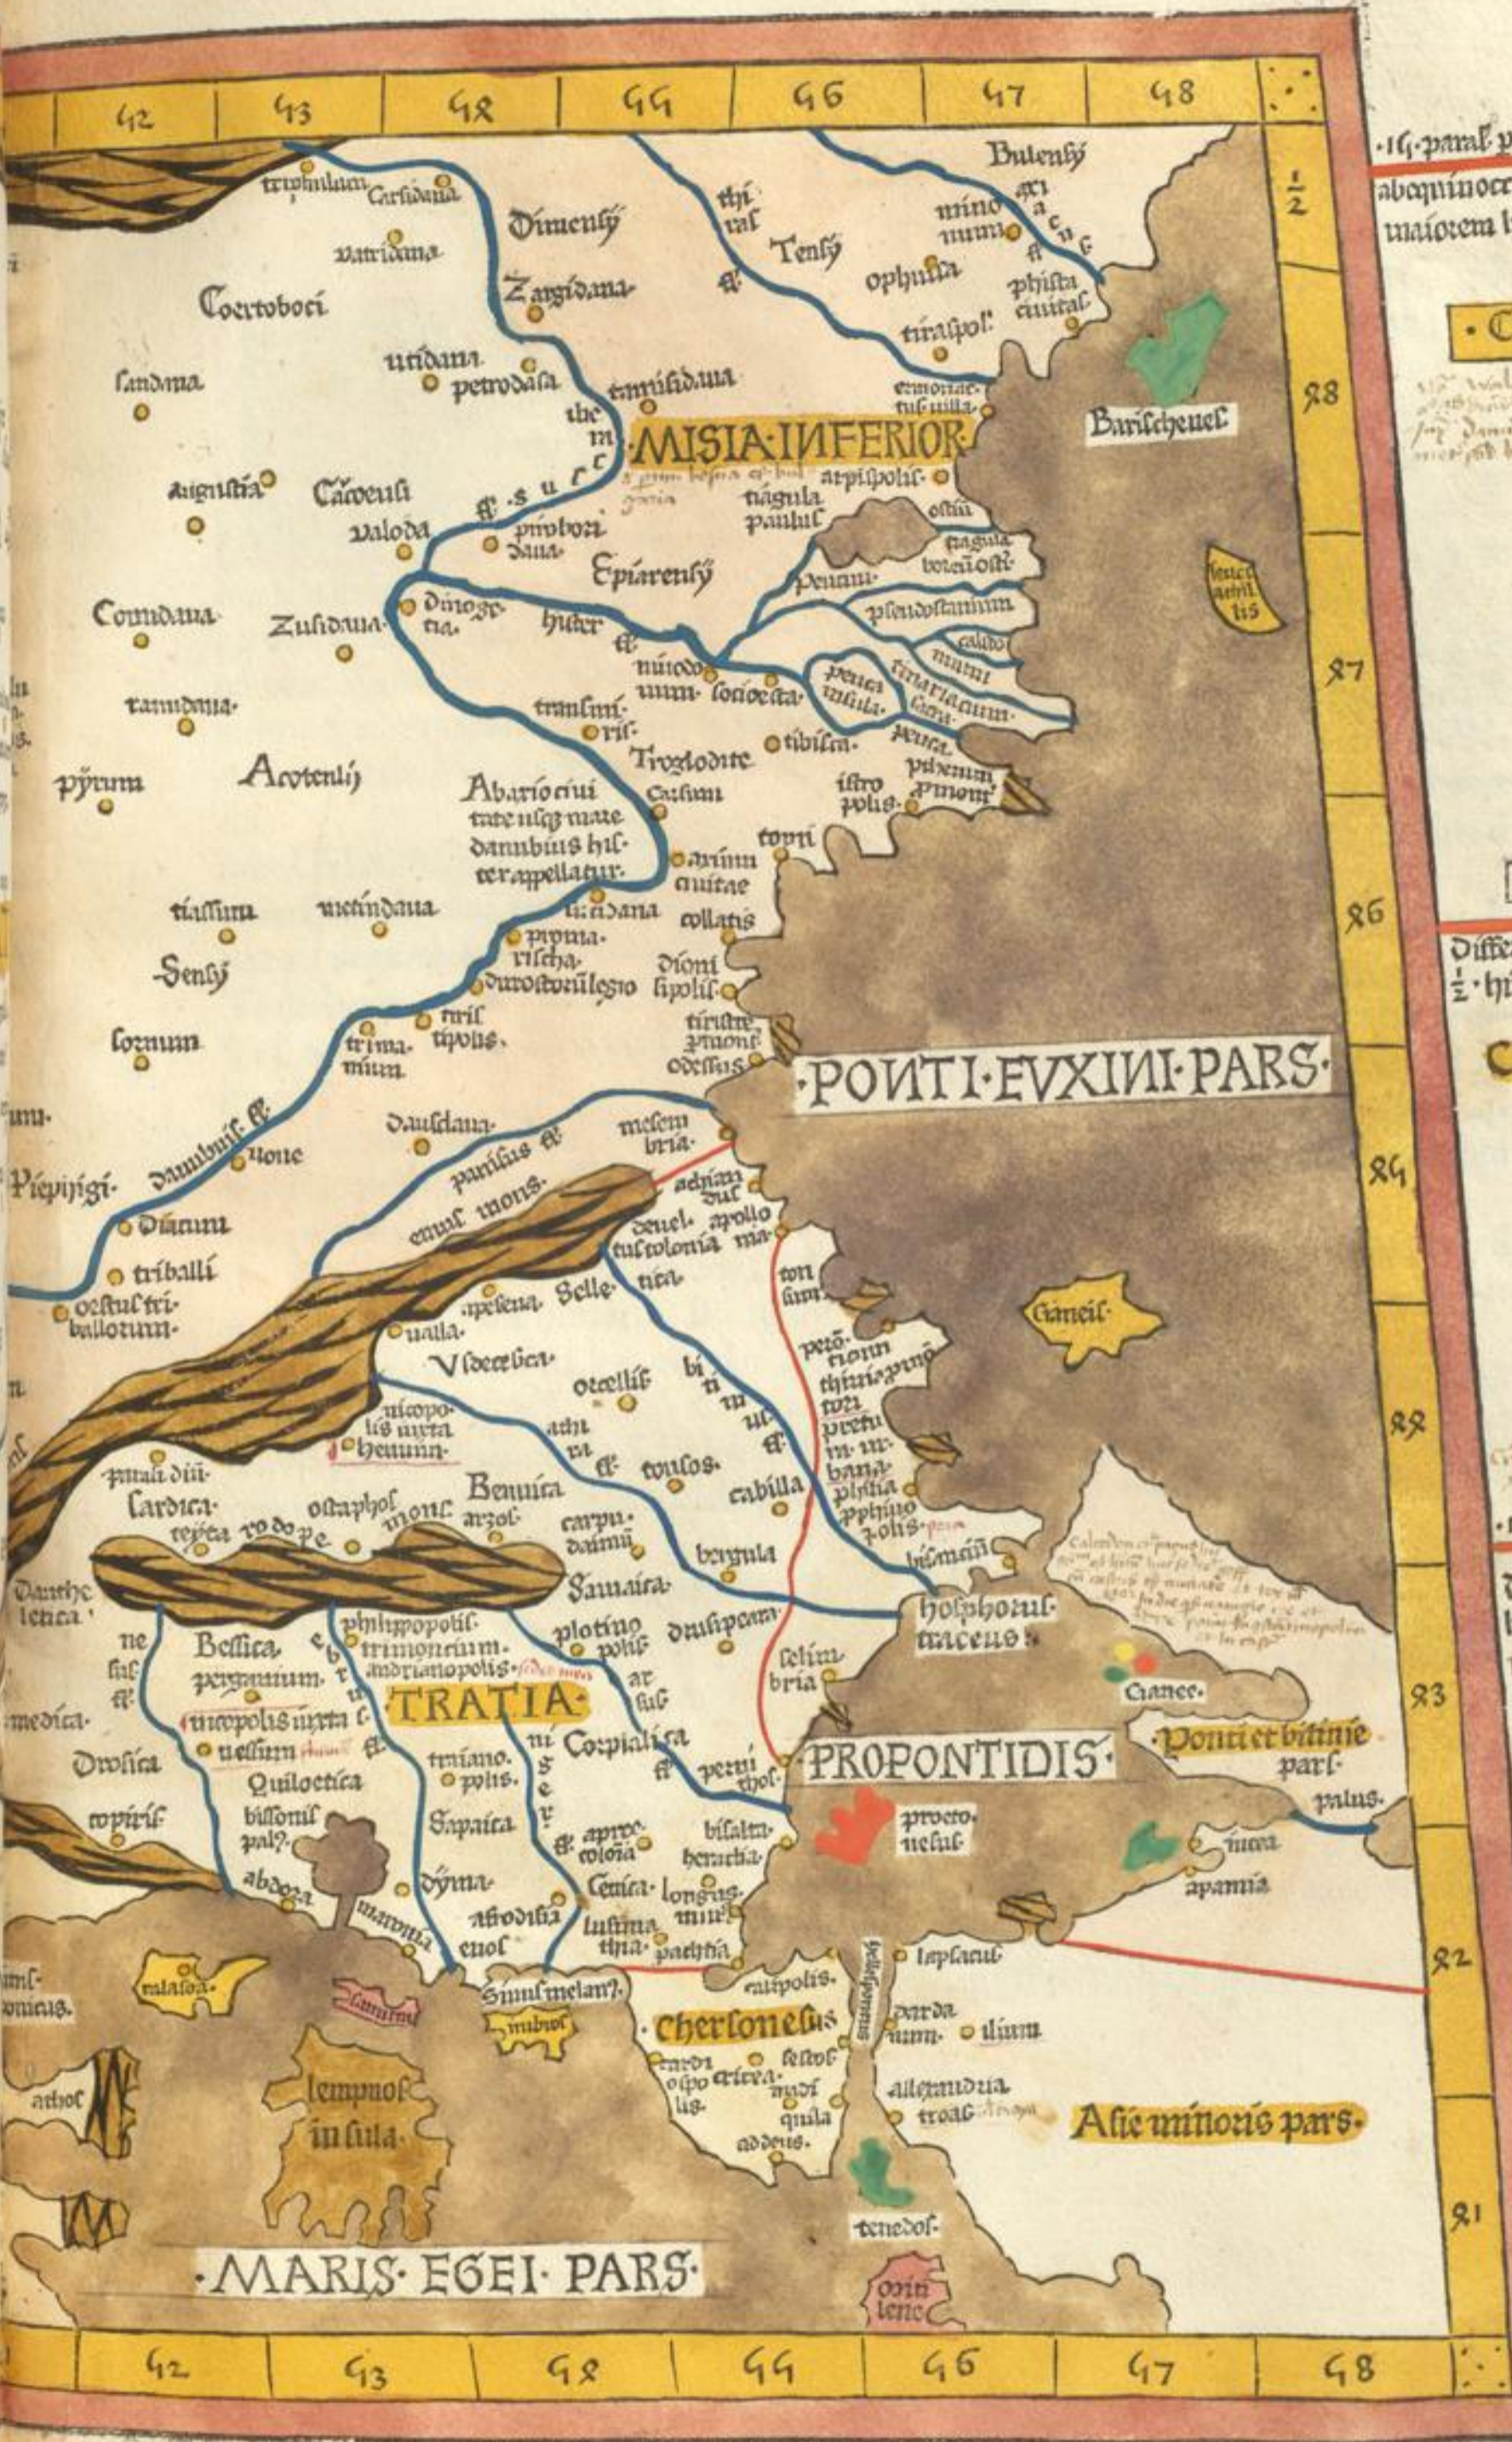

IAZIGVM METANASTARVM

Iazigum bormanum maximā diem habet horarum 16 & distat ab alexandria versus occasum horis 1 1/2.

DATIE CIVITATES INSIGNES.

Saline maximam diem habet horarum 14. 1/2 & distat ab alexandria versus occasum horis 1 3/4 aut 2 1/4

Scupi maximam diem habet horarum 14. 1/2 & distat ab alexandria versus occasum horis 1 1/2 1/4

INFERIORIS MISIE CIVITATES.

Odessus maximam diem habet horarum 14.

1/2 & distat ab alexandria versus occasum horis 1 1/4.

Proconesus maximam diem habet horarum 14 1/4 & distat ab alexandria versus occasum horis 3/4 fere.

CHERSONESI CIVITATES INSI.

Adeus maximam diem habet horarum 14. 1/4 & distat ab alexandria versus occasum horis 1 3/4.

Sestos maximam diem habet horarum 14 1/4 & distat ab alexandria versus occasum horis 1 3/4.

Militaria 22
Militaria 27

Militaria 26

Militaria 27

Militaria 23
Militaria 24
Militaria 25
Militaria 26
Militaria 27
Militaria 28
Militaria 29
Militaria 30