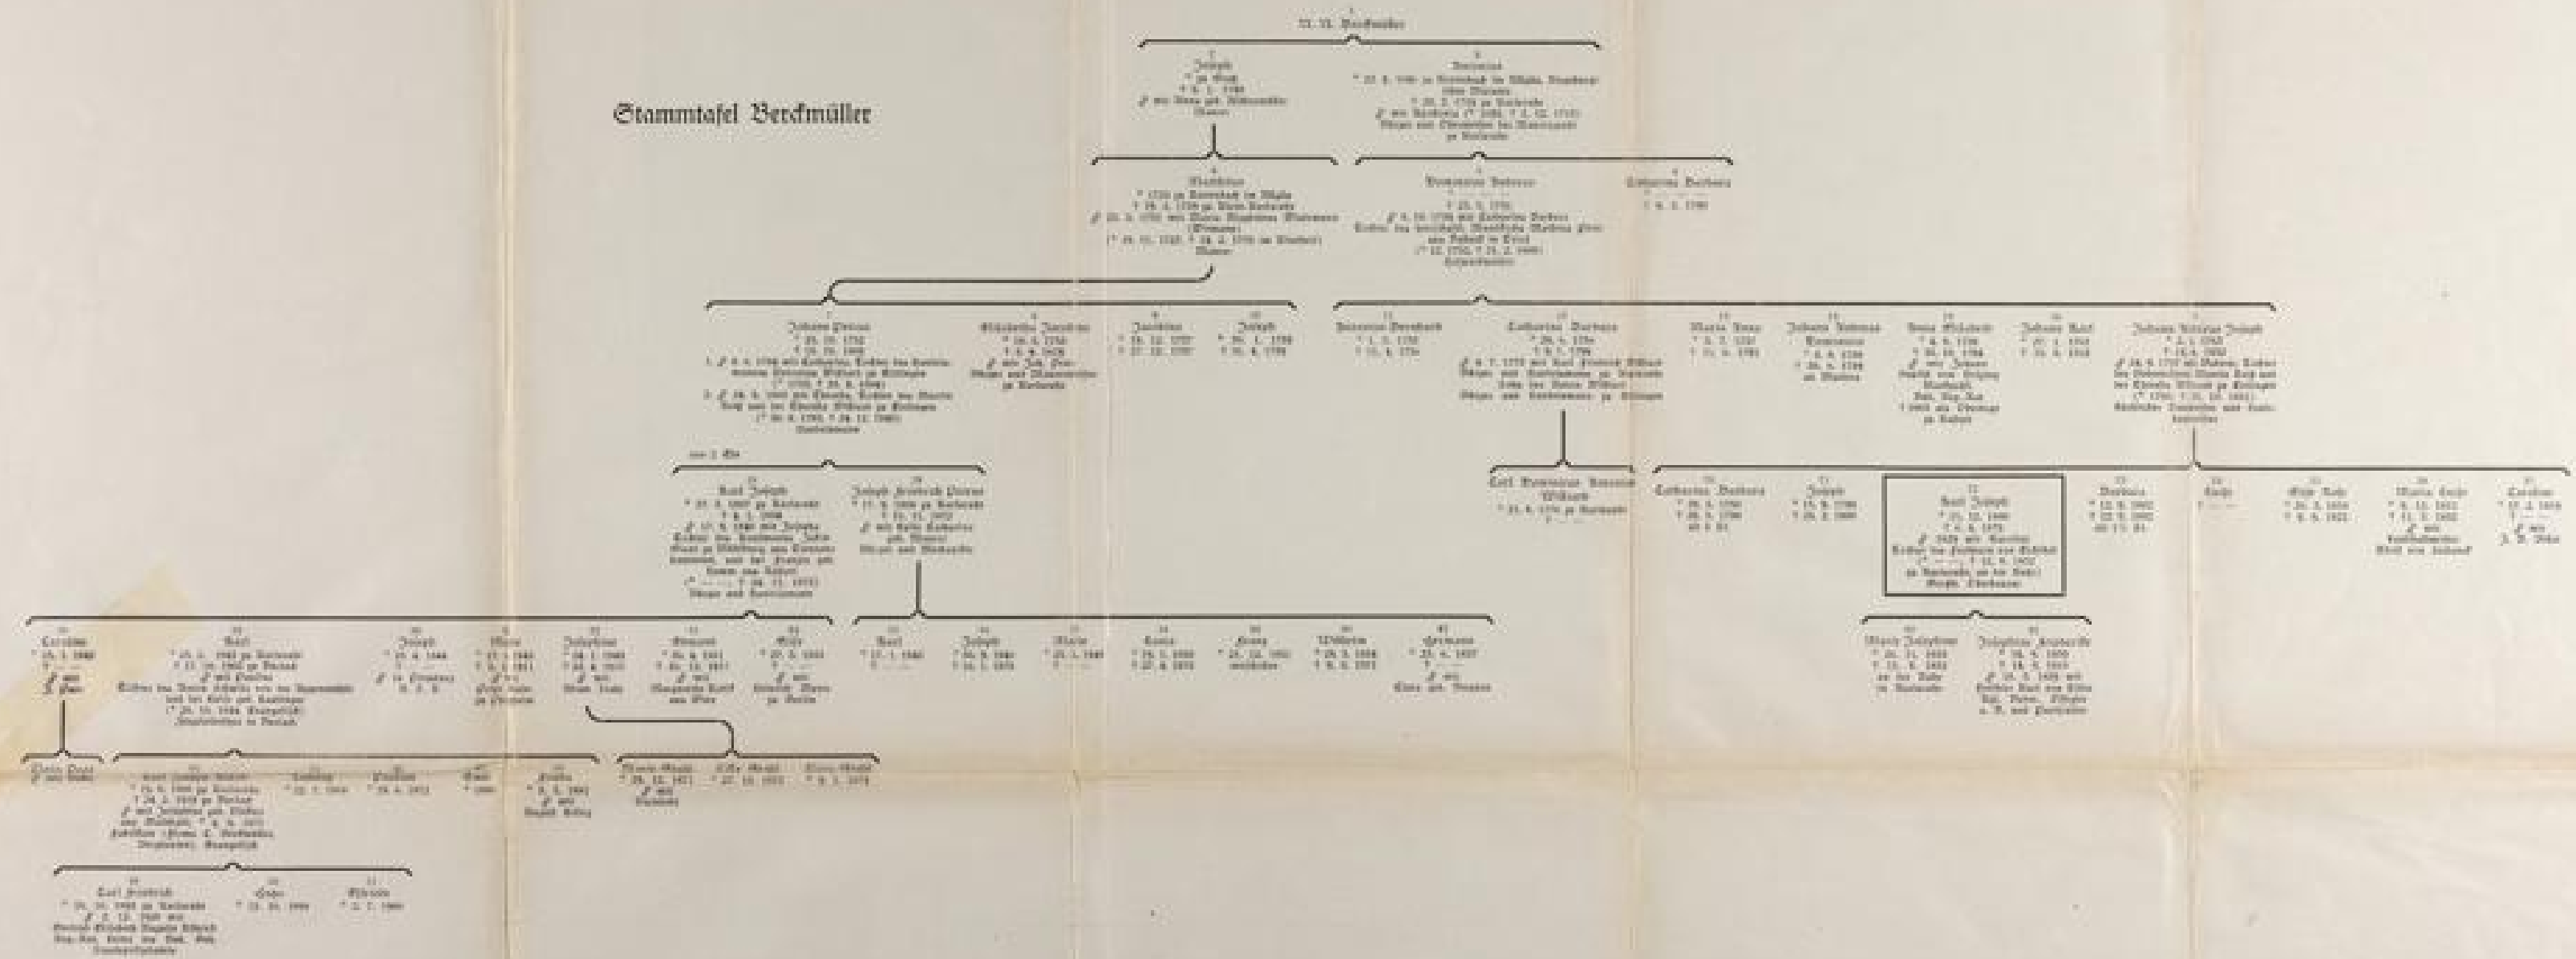

Badische Landesbibliothek Karlsruhe

Digitale Sammlung der Badischen Landesbibliothek Karlsruhe

100 Jahre Bauen und Schauen

ein Buch für Jeden, der sich mit Architektur aus Liebe beschäftigt, oder weil sein Beruf es so will; zugl. ein Beitrag zur Kunsttopographie des Großherzogtums Baden mit bes. Berücksichtigung der Residenzstadt Karlsruhe

Hirsch, Fritz

Karlsruhe, 1932

Stammtafeln

[urn:nbn:de:bsz:31-51243](https://nbn-resolving.org/urn:nbn:de:bsz:31-51243)

Stammtafel Berchmüller

Printed by J. G. Schmitt

Wolffsche Völz

1. Völz in Pflanz
an Schmalzberg Völz

2. Frau Schmalzberg
3. Völz Völz

1800 Schmalzberg in Pflanz
1800 Schmalzberg in Pflanz

4. Friedrich Völz
5. Peter Völz
6. Carl Völz
7. Oskar Völz

1800 Schmalzberg in Pflanz
1800 Schmalzberg in Pflanz
1800 Schmalzberg in Pflanz
1800 Schmalzberg in Pflanz