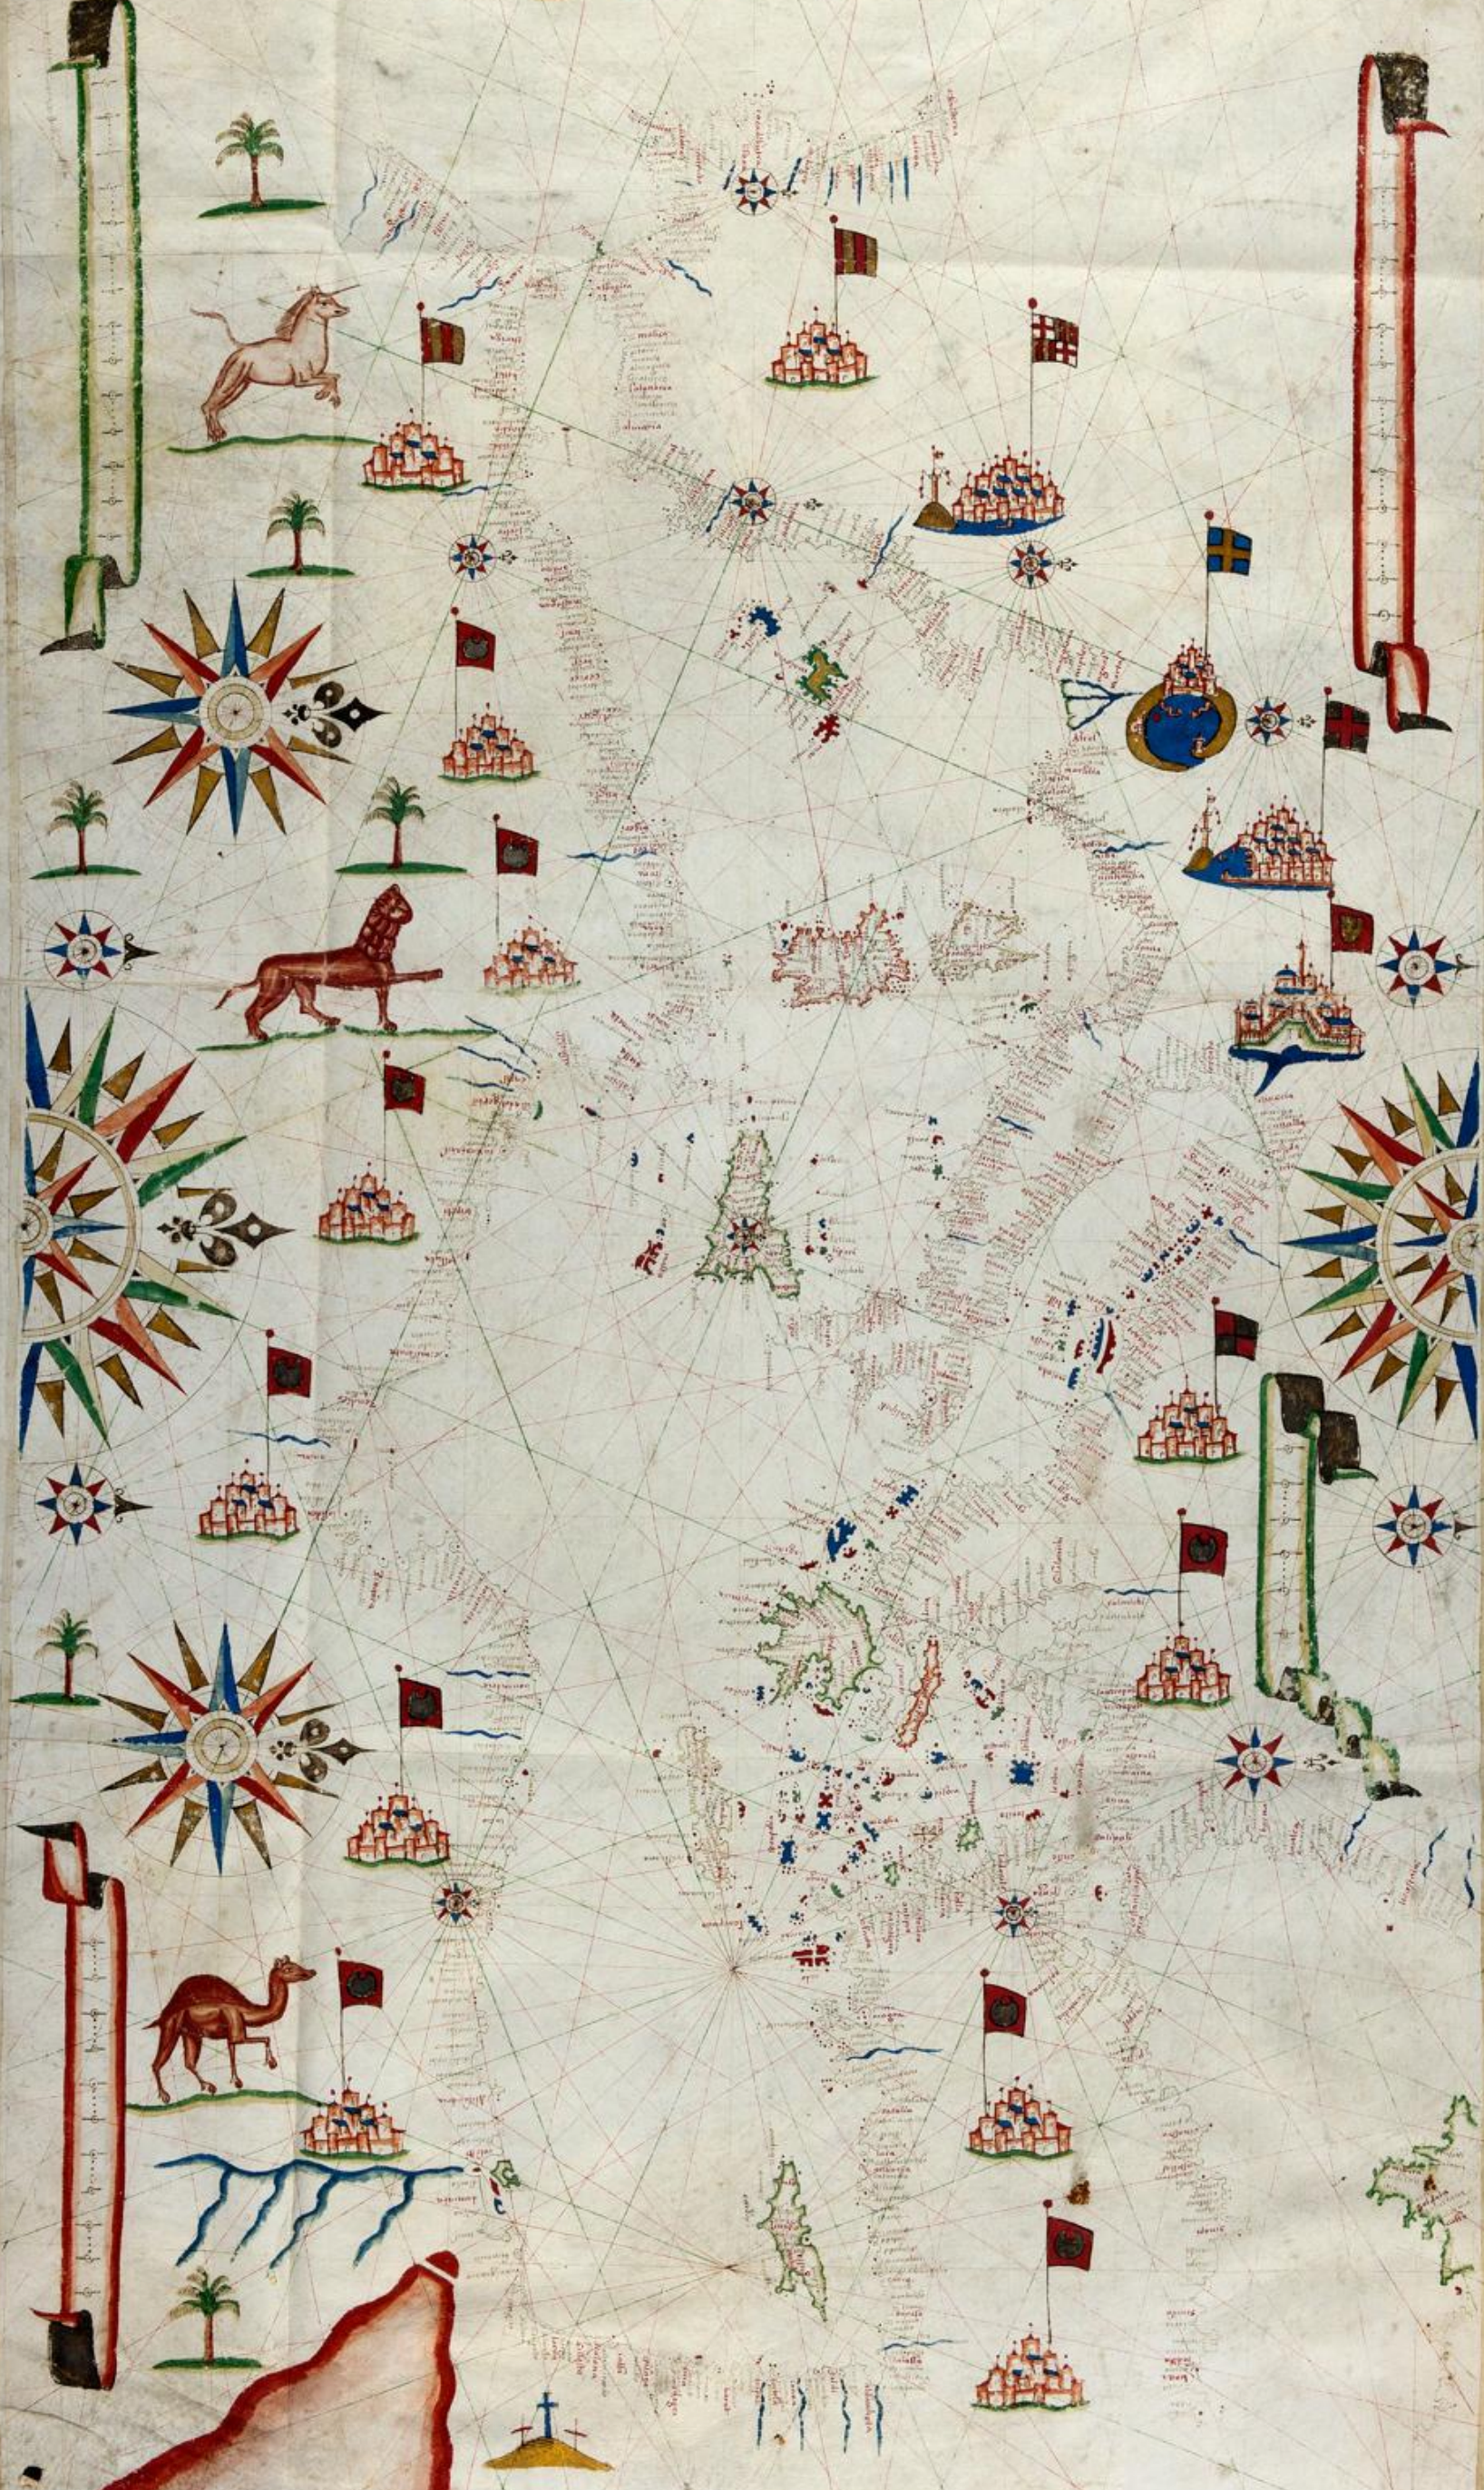

Badische Landesbibliothek Karlsruhe

Digitale Sammlung der Badischen Landesbibliothek Karlsruhe

**[Anonyme Portulankarte des Mittelmeers und Schwarzen
Meers] - S 5**

[S.l.], [1558-1588]

urn:nbn:de:bsz:31-54672

B.N.º 4

S5[®]

B. 4

BLB

Badische Landesbibliothek
Karlsruhe