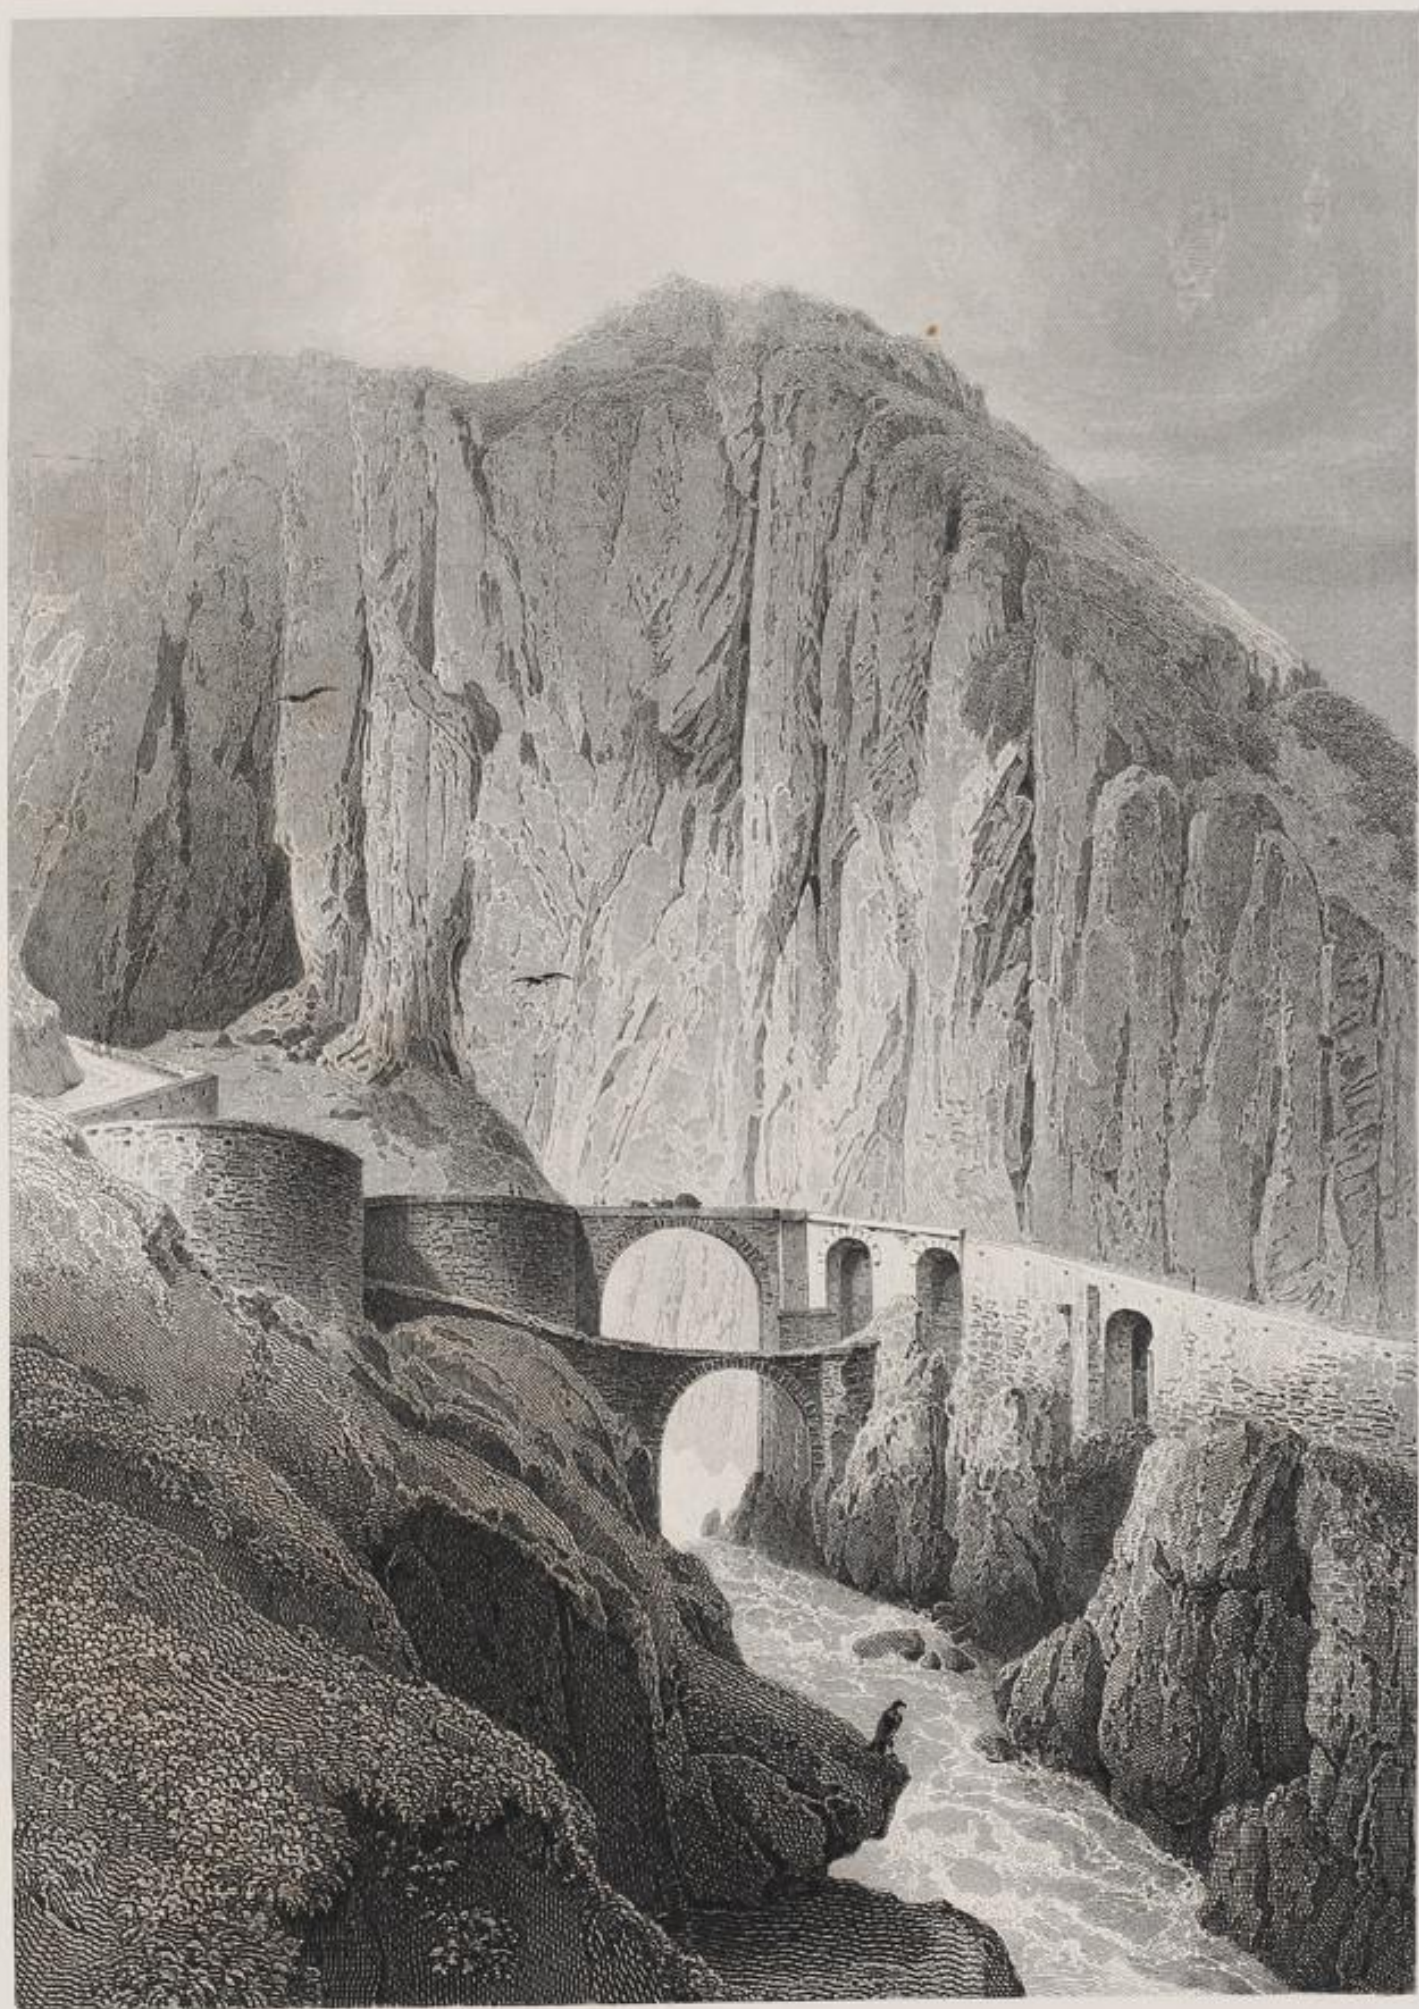

Badische Landesbibliothek Karlsruhe

Digitale Sammlung der Badischen Landesbibliothek Karlsruhe

Der Rhein und die Rheinlande

dargestellt in malerischen Original-Ansichten

Von den Quellen des Rheins bis Mainz

Lange, Ludwig

Darmstadt, 1855

Illustration: Die Teufelsbrücke.

[urn:nbn:de:bsz:31-54407](https://nbn-resolving.org/urn:nbn:de:bsz:31-54407)

H. Rohrer del.

W. Lang sculpt.

DIE TEUFELSBRÜCKE.
THE DEVILS BRIDGE. CANTON URI LE PONT DU DIABLE.