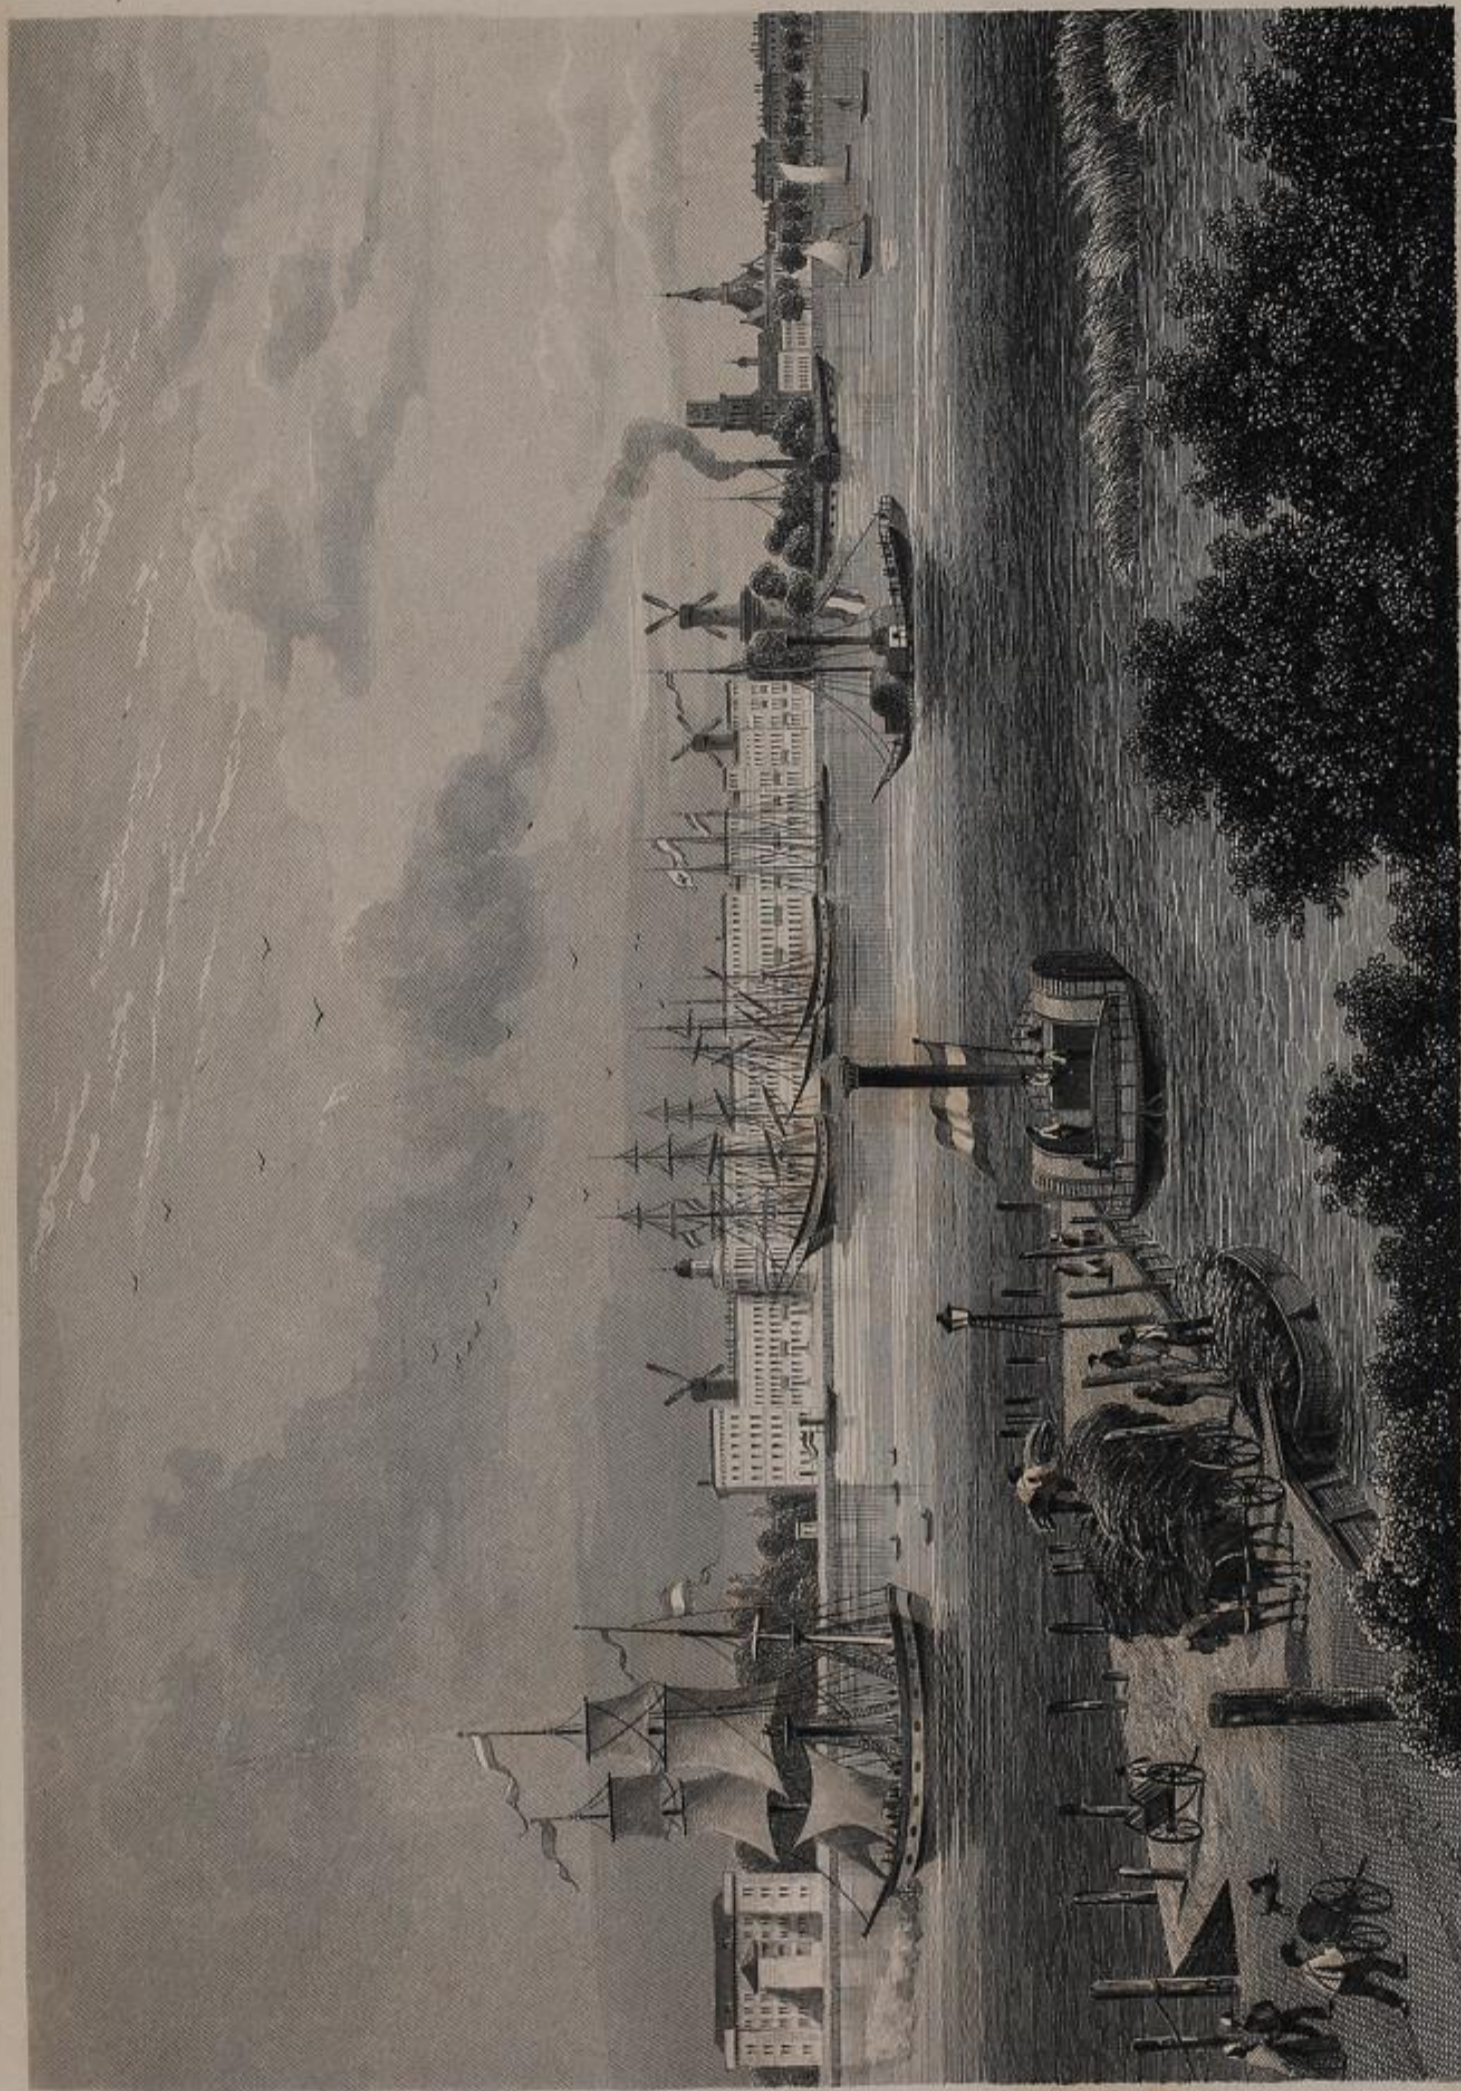

Badische Landesbibliothek Karlsruhe

Digitale Sammlung der Badischen Landesbibliothek Karlsruhe

Der Rhein und die Rheinlande

dargestellt in malerischen Original-Ansichten

Dritte Abtheilung. Zweite Section: Holland

Lange, Ludwig

Darmstadt, 1863

Illustration: Rotterdam. Willemskade.

[urn:nbn:de:bsz:31-54449](https://nbn-resolving.org/urn:nbn:de:bsz:31-54449)

I. Oeder sculpt.

J. Rothbeck del.

ROTTERDAMI.

WILLEMSKADE