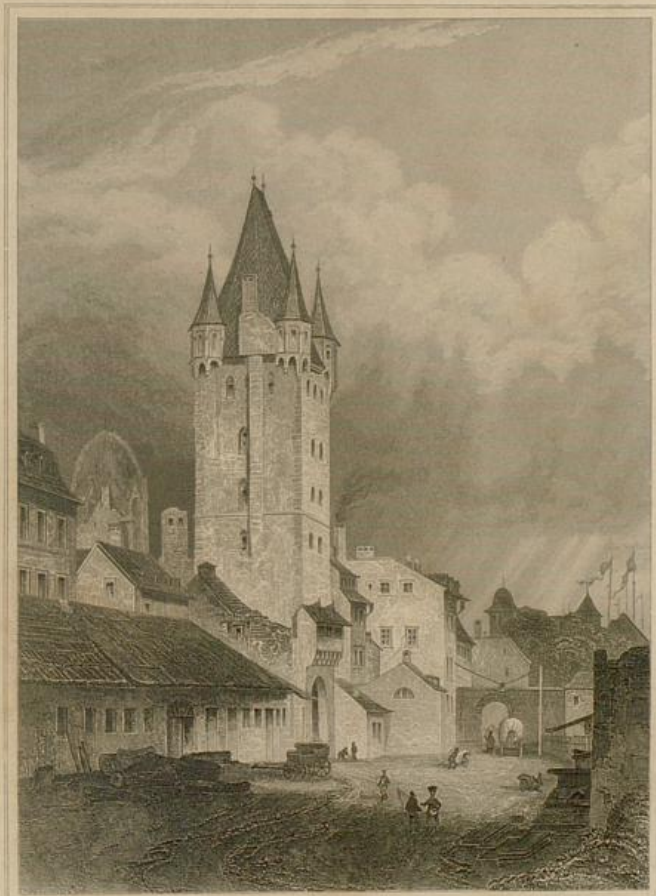

Badische Landesbibliothek Karlsruhe

Digitale Sammlung der Badischen Landesbibliothek Karlsruhe

Der Rhein und die Rheinlande

dargestellt in malerischen Original-Ansichten

Von Mainz bis Köln

Lange, Ludwig

Darmstadt, 1855

Illustration: Der Holzturm in Mainz.

[urn:nbn:de:bsz:31-54427](https://nbn-resolving.org/urn:nbn:de:bsz:31-54427)

des v. Lange

Stahl v. Sch. Poppel

DAS HOLZTHOR IN MAINZ

THE WOOD-GATE AT MENT.

LE HOLZTHOR à MAYENCE