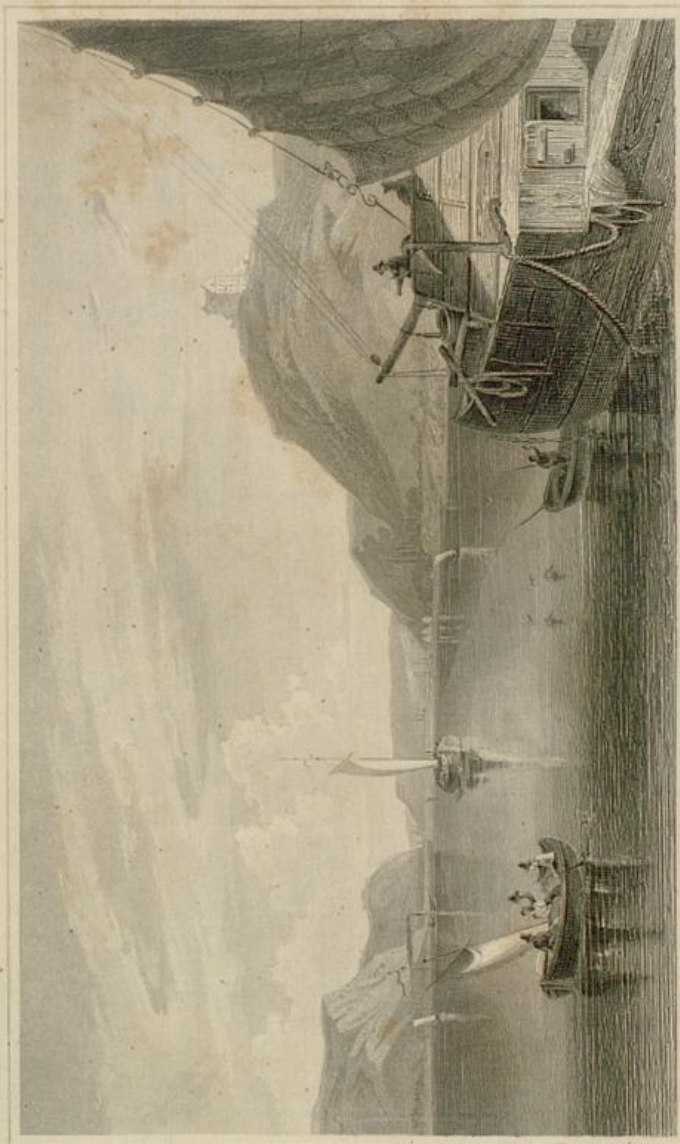

Badische Landesbibliothek Karlsruhe

Digitale Sammlung der Badischen Landesbibliothek Karlsruhe

Der Rhein und die Rheinlande

dargestellt in malerischen Original-Ansichten

Von Mainz bis Köln

Lange, Ludwig

Darmstadt, 1855

Illustration: Fernsicht von Rheinbeck und Ruine Hammerstein.

[urn:nbn:de:bsz:31-54427](https://nbn-resolving.org/urn:nbn:de:bsz:31-54427)

G. Schallinger del.

J. Neuberger sculp.

PERSPICUITÄT VON HILFENBUCK UND DER BRÜCKEN BLANKENBURGERN

PERSPICUITÉ DE

REHINERK & HANMERSTEIN

PERSPICUITÉ VIEW OF

REHINERK & HANMERSTEIN