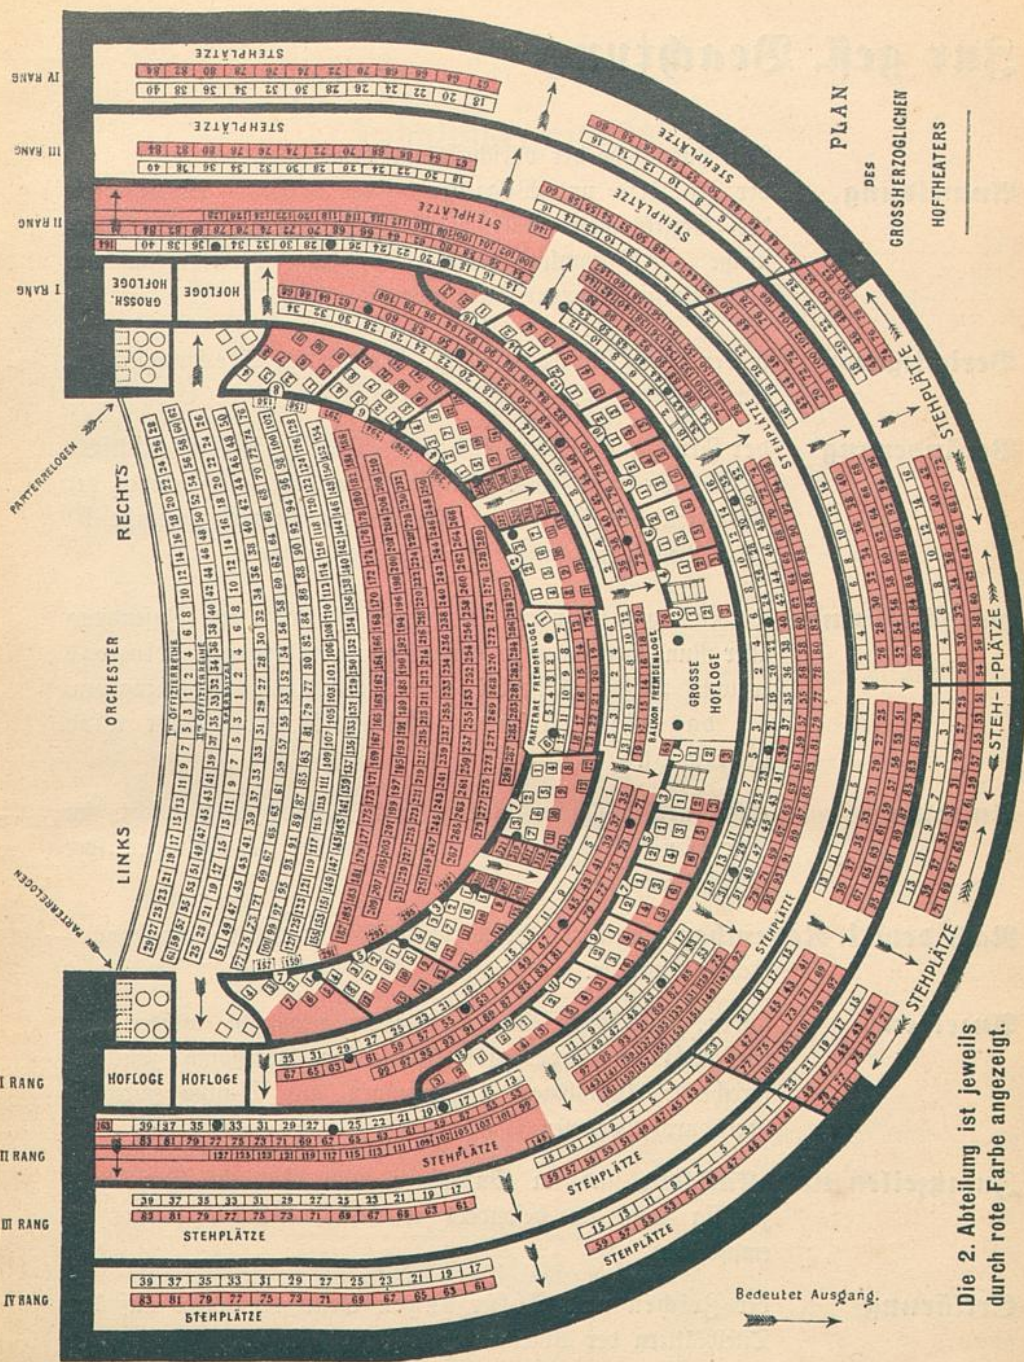

Die 2. Abteilung ist jeweils durch rote Farbe angezeigt.