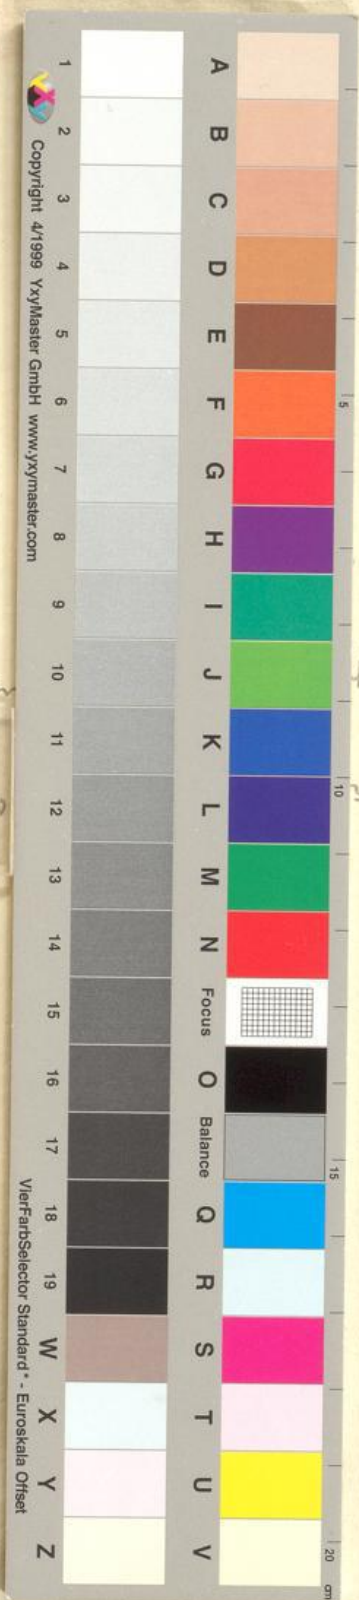

# **Badische Landesbibliothek Karlsruhe**

**Digitale Sammlung der Badischen Landesbibliothek Karlsruhe**

## **Reginonis chronicon - Cod. Aug. perg. 232**

**[S.l.], [2. Hälfte des 11. Jahrh.]**

Maßstab/Farbkeil

[urn:nbn:de:bsz:31-58282](https://nbn-resolving.org/urn:nbn:de:bsz:31-58282)

Ein  
s. Amg

H  
36 H