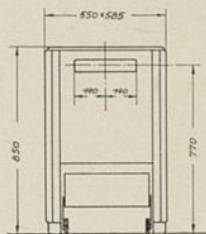

3 Platten Nr. 1533—31

4 Platten Nr. 1534—31

TECHNISCHE DATEN

Höhe	850 mm
Breite x Tiefe	550 x 585 mm
Gesamtbreite mit 2 Abstellplatten	910 mm
Backofen Breite x Höhe x Tiefe	360 x 250 x 470 mm

1 Heizring Ø 220 mm	2000 W
1 Heizring Ø 180 mm mit EGO-Wart	2000 W
1 Heizring Ø 145 mm	1000 W
Brat- und Backofen	2400 W

Bei den Herden mit vier Kochstellen
zusätzlich 1 Heizring Ø 180 mm 1500 W

3 Platten-Herd Anschlußwert	7,4 kW
4 Platten-Herd Anschlußwert	8,9 kW

BESCHREIBUNG

Dieser Sockelherd mit der Höhe von 850 mm eignet sich besonders für Einbauküchen.