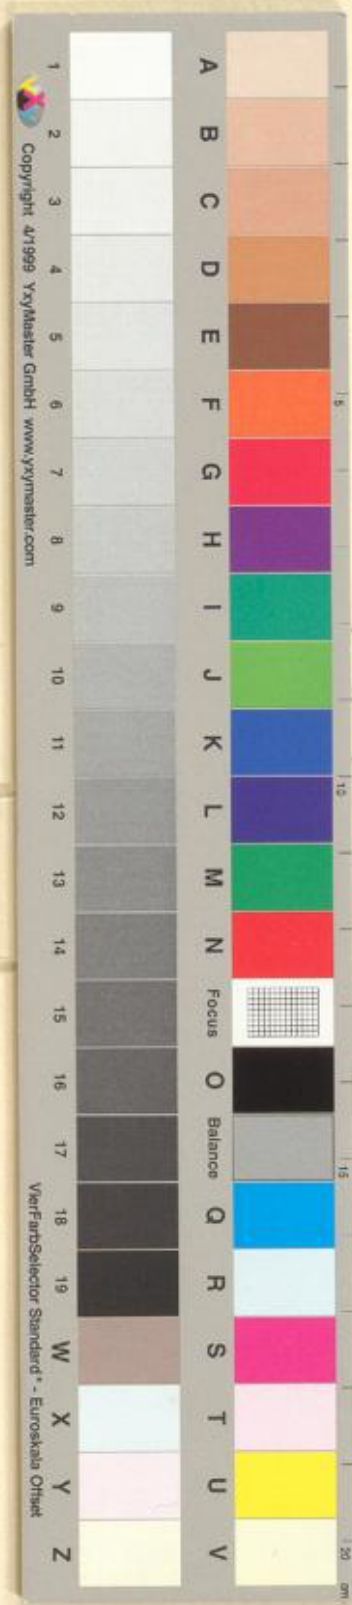

# **Badische Landesbibliothek Karlsruhe**

**Digitale Sammlung der Badischen Landesbibliothek Karlsruhe**

**Bedae expositio in epistolas in Iacobi, Petri, Iohannis et  
Iudae - Cod. Aug. perg. 122**

**Beda <Venerabilis>**

**[Reichenau ?], [10. Jahrh.]**

Maßstab/Farbkeil

[urn:nbn:de:bsz:31-61987](https://nbn-resolving.org/urn:nbn:de:bsz:31-61987)

le-cathale  
- nomie  
michische  
redclomul  
- tate  
- purporens  
- mptu  
- uatione  
- monobit  
- emfuert  
- pyrum  
- Amen  
- are omi  
- riort  
- oriam  
- non ab  
- lect. f. 10  
LUDII

ausgebessert 1936.  
mungsliste 1936 ff.  
6.