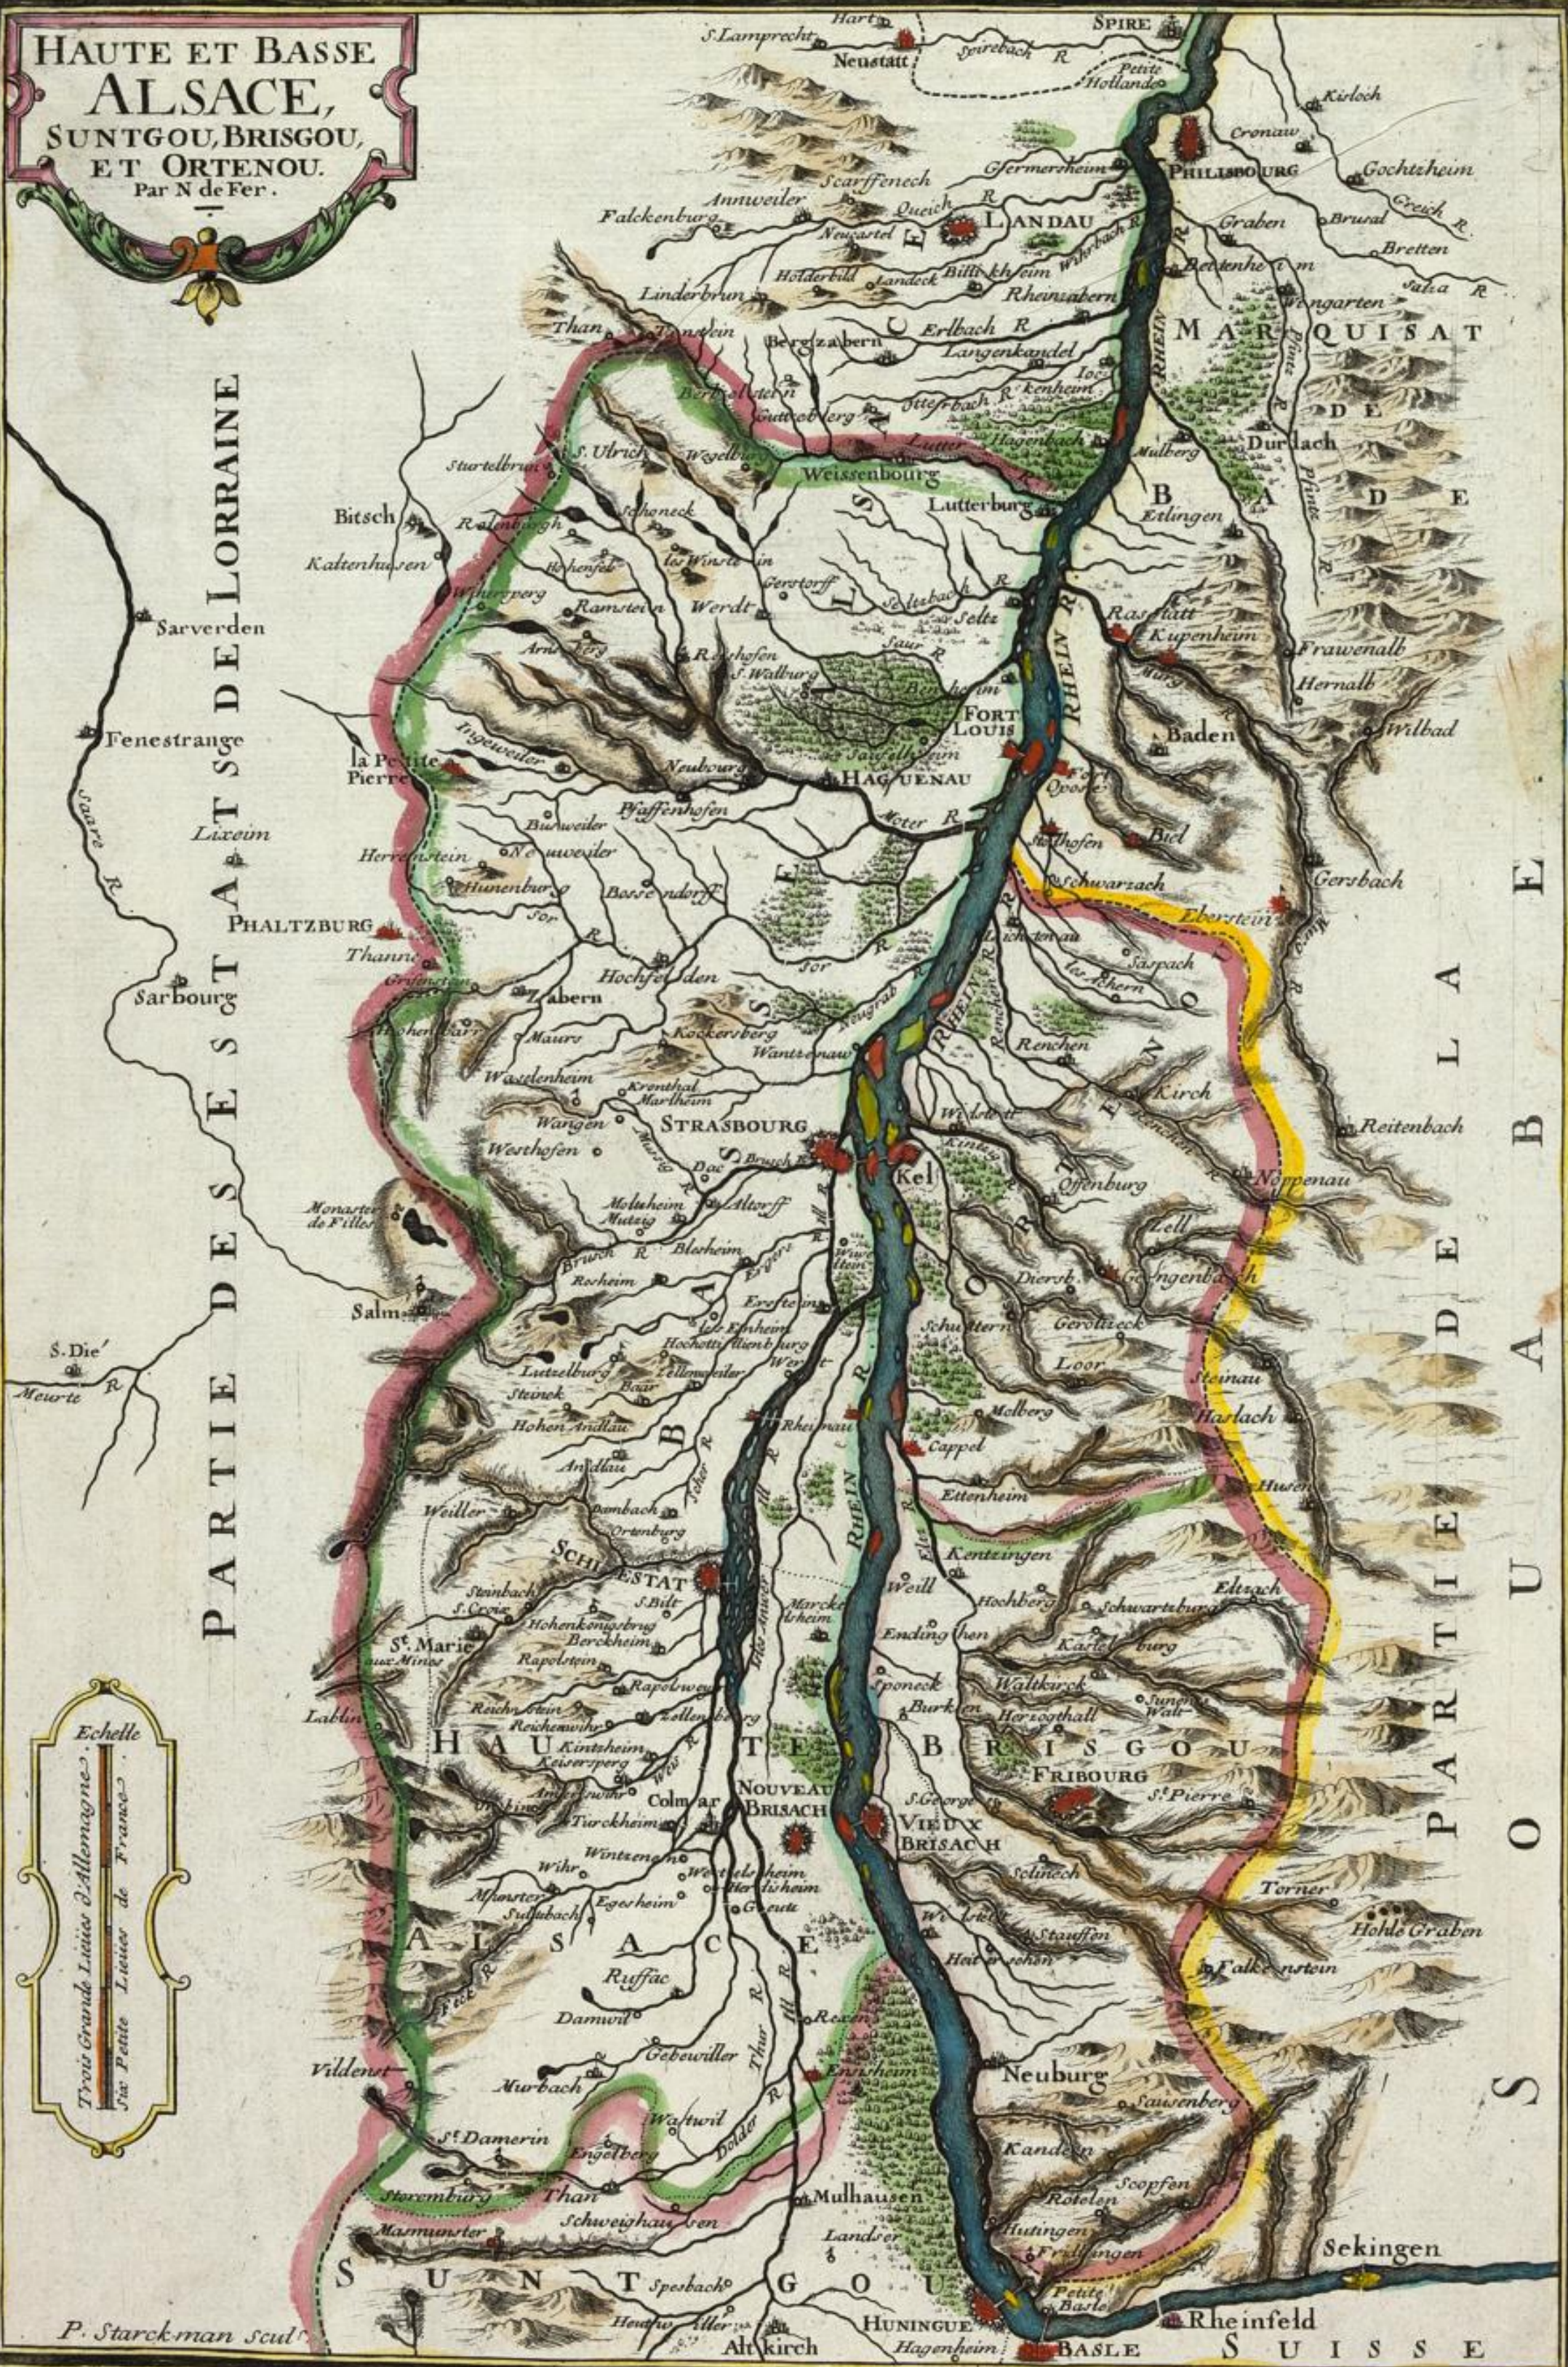

# **Badische Landesbibliothek Karlsruhe**

**Digitale Sammlung der Badischen Landesbibliothek Karlsruhe**

**Haute et Basse Alsace, Suntgou, Brisgou, et Ortenou - Go  
51**

**Starckmann, P.**

**[s.l.], [ca. 1709]**

**urn:nbn:de:bsz:31-64612**

HAUTE ET BASSE  
ALSACE,  
SUNTGOU, BRISGOU,  
ET ORTENOU.  
Par N de Fer.

PARTIE DE SESTAT DE LORRAINE

Go 51

ALBATE  
GENEALOGIE  
ET ORIGINE  
DE LA MAISON  
DE BOURBON

LE DUCHÉ DE BOURGOGNE