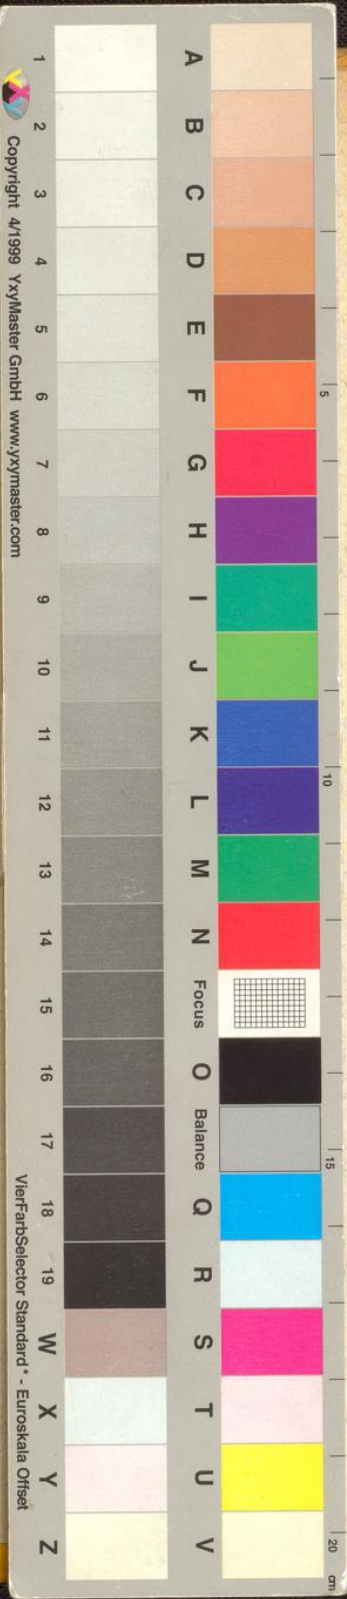

# **Badische Landesbibliothek Karlsruhe**

**Digitale Sammlung der Badischen Landesbibliothek Karlsruhe**

**Catalogues des tableaux du cabinet de MM. d'Albertas,  
Baudouin, Le Blanc, de Bourdonné, Caulet d'Hauteville,  
de Chevigny, D. de Chevreuse, de Damery, Lempereur, de  
Marigny, Hacan de Presle, Renouard, ...**

Catalogue des tableaux du cabinet de M. de Baudouin, Cap. aux Gardes  
Françoise - Cod. Karlsruhe 666

**Baudouin, Silvain Raphael de**

**[Paris], [18. Jahrh.]**

Maßstab/Farbkeil

[urn:nbn:de:bsz:31-66802](https://nbn-resolving.org/urn:nbn:de:bsz:31-66802)

Copyright 4/1999 YxyMaster GmbH www.yxymaster.com

VierFarbSelector Standard\* - Euroskala Offset