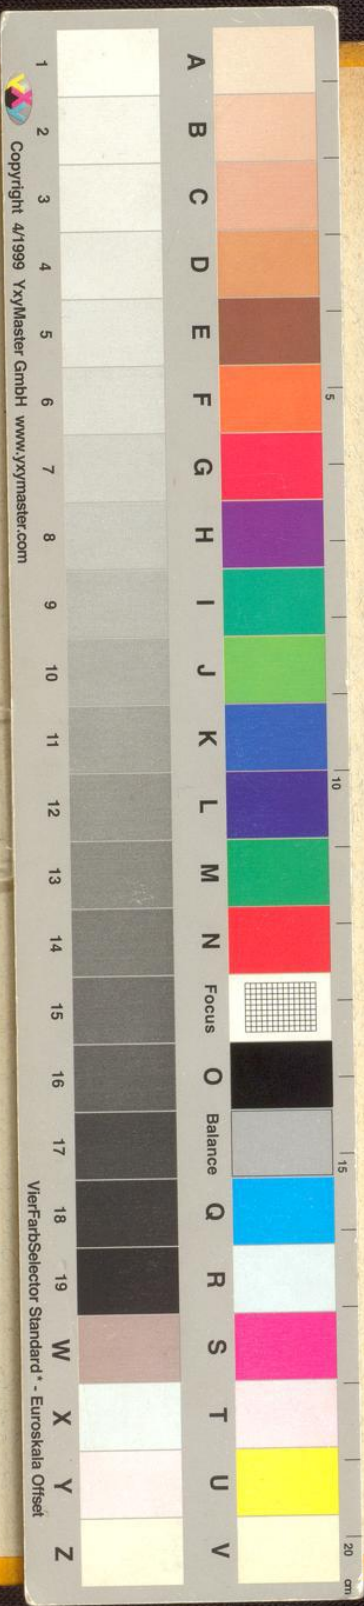

Badische Landesbibliothek Karlsruhe

Digitale Sammlung der Badischen Landesbibliothek Karlsruhe

Catalogues des tableaux du cabinet de MM. d'Albertas, Baudouin, Le Blanc, de Bourdonné, Caulet d'Hauteville, de Chevigny, D. de Chevreuse, de Damery, Lempereur, de Marigny, Hacan de Presle, Renouard, ...

Catalogue des tableaux du cabinet de Sire L'abbé Le Blanc - Cod.
Karlsruhe 667

Le Blanc, Jean Bernard

[Paris], [18. Jahrh.]

Maßstab/Farbkeil

[urn:nbn:de:bsz:31-66815](https://nbn-resolving.org/urn:nbn:de:bsz:31-66815)

Copyright 4/1999 XyzMaster GmbH www.xyzmaster.com

VierFarbSelector Standard' - Euroskala Offset

5

10

15

20 cm

A B C D E F G H I J K L M N O P Q R S T U V

Focus