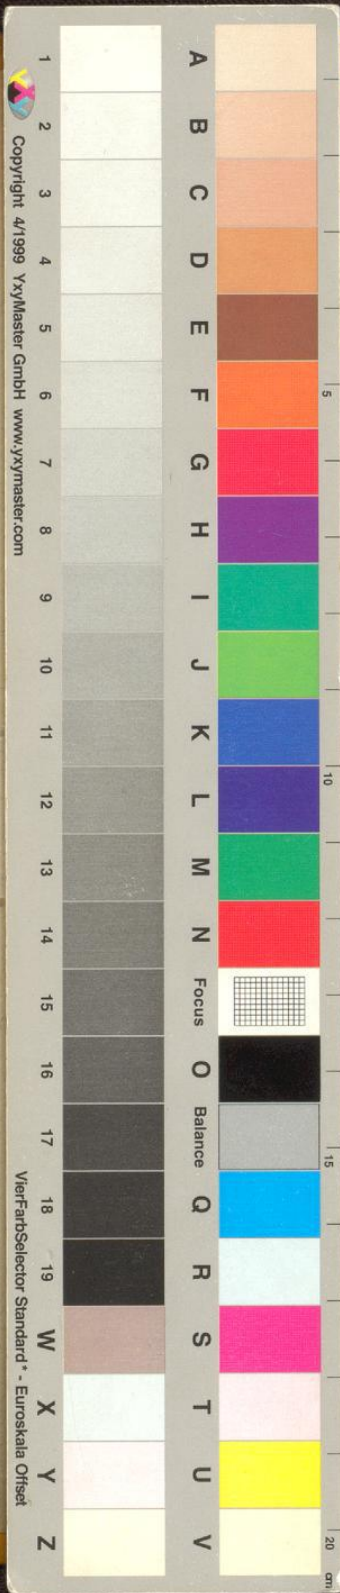

Badische Landesbibliothek Karlsruhe

Digitale Sammlung der Badischen Landesbibliothek Karlsruhe

Catalogues des tableaux du cabinet de MM. d'Albertas, Baudouin, Le Blanc, de Bourdonné, Caulet d'Hauteville, de Chevigny, D. de Chevreuse, de Damery, Lempereur, de Marigny, Hacan de Presle, Renouard, ...

Catalogue des tableaux du cabinet de M. le Vidame de Vassé - Cod.
Karlsruhe 677

[Paris], [18. Jahrh.]

Maßstab/Farbkeil

[urn:nbn:de:bsz:31-66912](https://nbn-resolving.org/urn:nbn:de:bsz:31-66912)

1 2 3 4 5 6 7 8 9 10 11 12 13 14 15 16 17 18 19 W X Y Z

Copyright 4/1999 VxyMaster GmbH www.vxymaster.com

VierFarbSelector Standard - Euroskala Offset