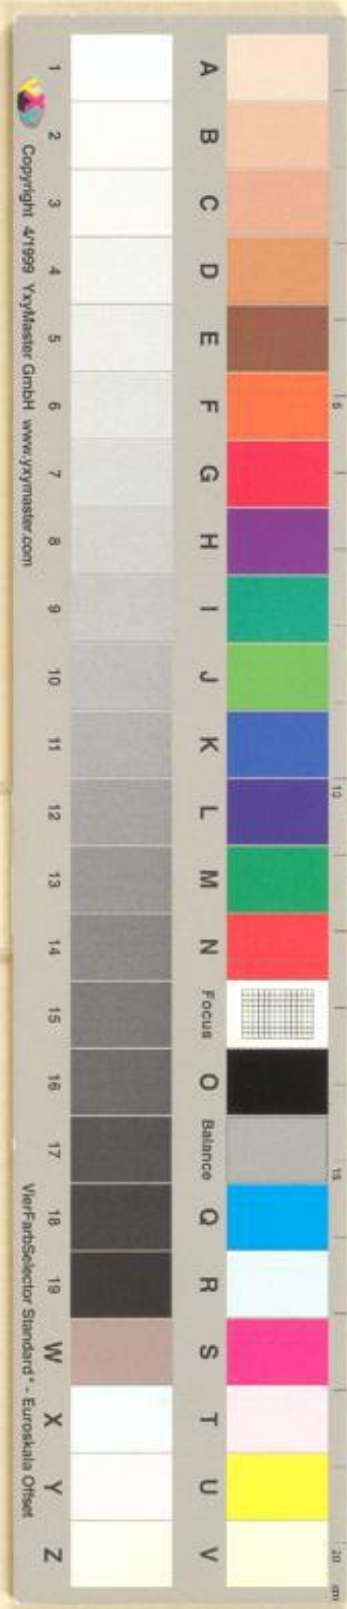

Badische Landesbibliothek Karlsruhe

Digitale Sammlung der Badischen Landesbibliothek Karlsruhe

Orientele augensie - Cod. Aug. pap. 36

[Reichenau], 1301-1455

Rückdeckel

[urn:nbn:de:bsz:31-68013](https://nbn-resolving.org/urn:nbn:de:bsz:31-68013)

gebessert 1937
ngsliste S. 10