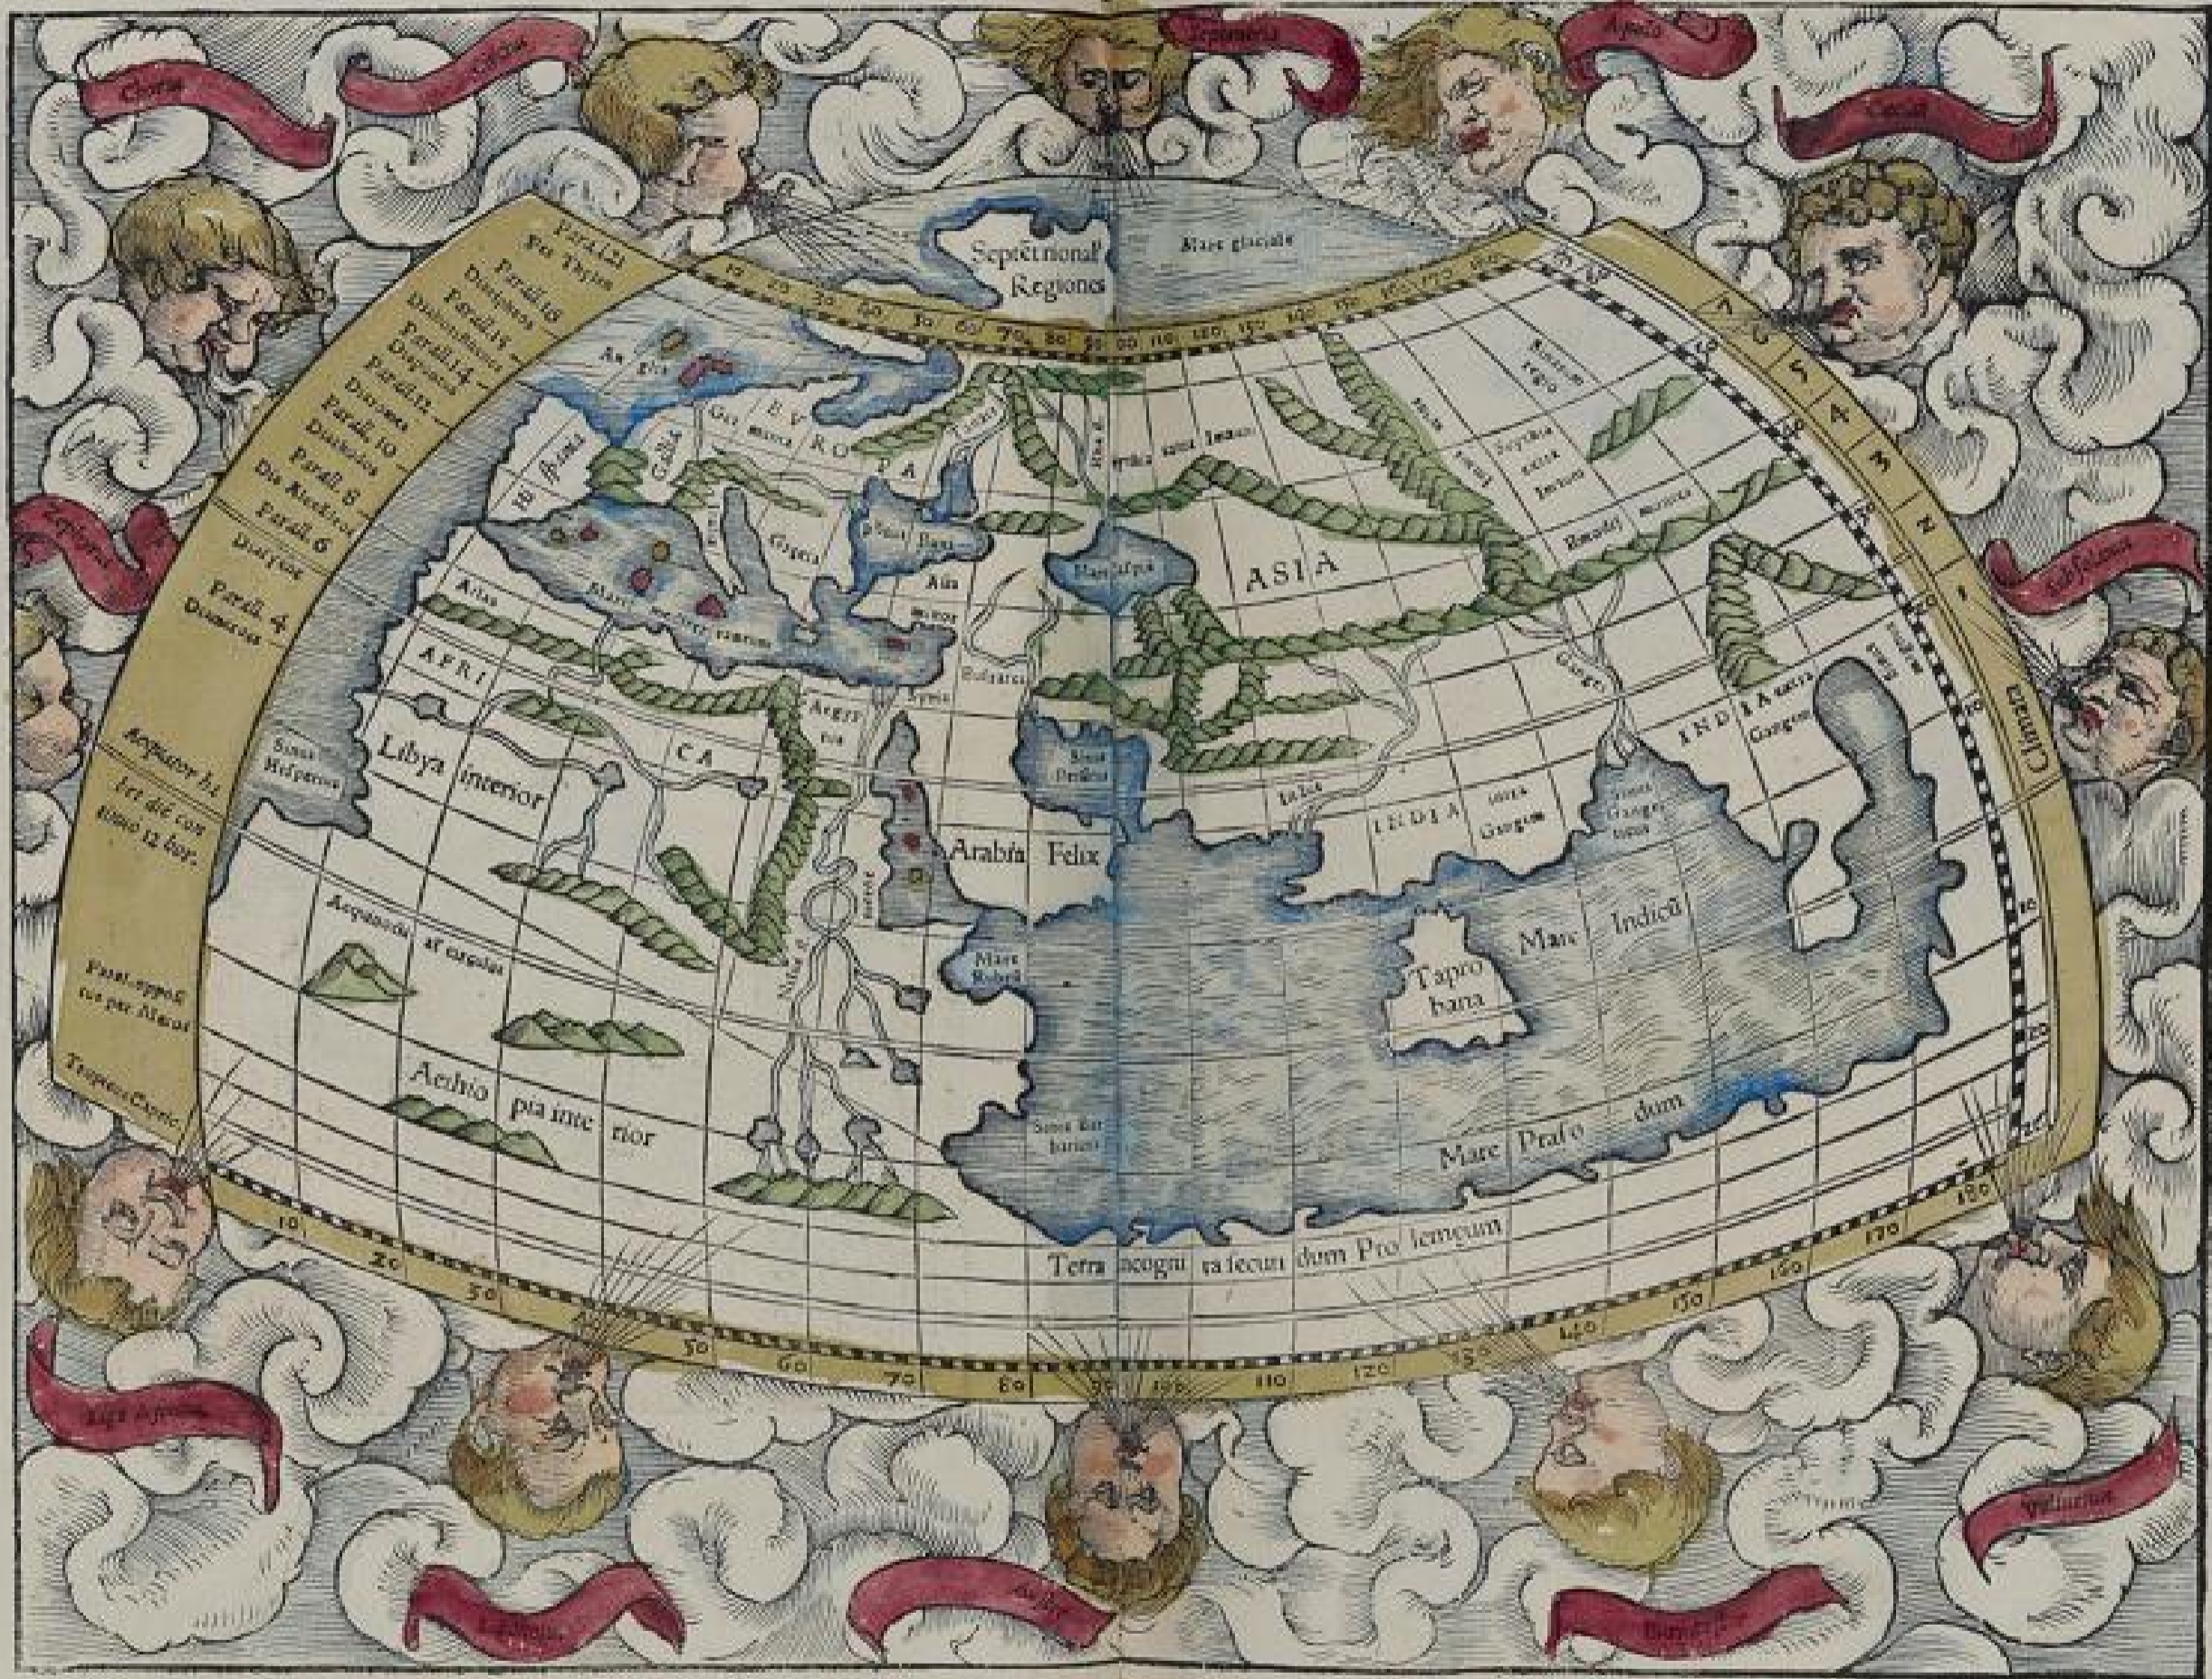

Badische Landesbibliothek Karlsruhe

Digitale Sammlung der Badischen Landesbibliothek Karlsruhe

Geographia universalis

**Ptolemaeus, Claudius
Münster, Sebastian**

Basileae, 1540

Descriptio orbis generalis

urn:nbn:de:bsz:31-67084

DESCRIP

TIO ORBIS GENERALIS,
ut à Ptolemæo situs eius secūdam lon-
gum & latum est deprehensus. Longi-
tudo tenet duntaxat semicirculum,
hoc est, 180 gradus, latitudo autē
80 ferè gradus, scilicet ab
æquatore uersus septētri-
onem & 16 uersus
Austrum.

SVRINAS

PACORVS

M. CRASSVS

TYPVS ORBIS APTOL· DESCRIPTVS

Amstelredamum

OP. DE SCRIP. TAS

Landsbibliothek
Karlsruhe