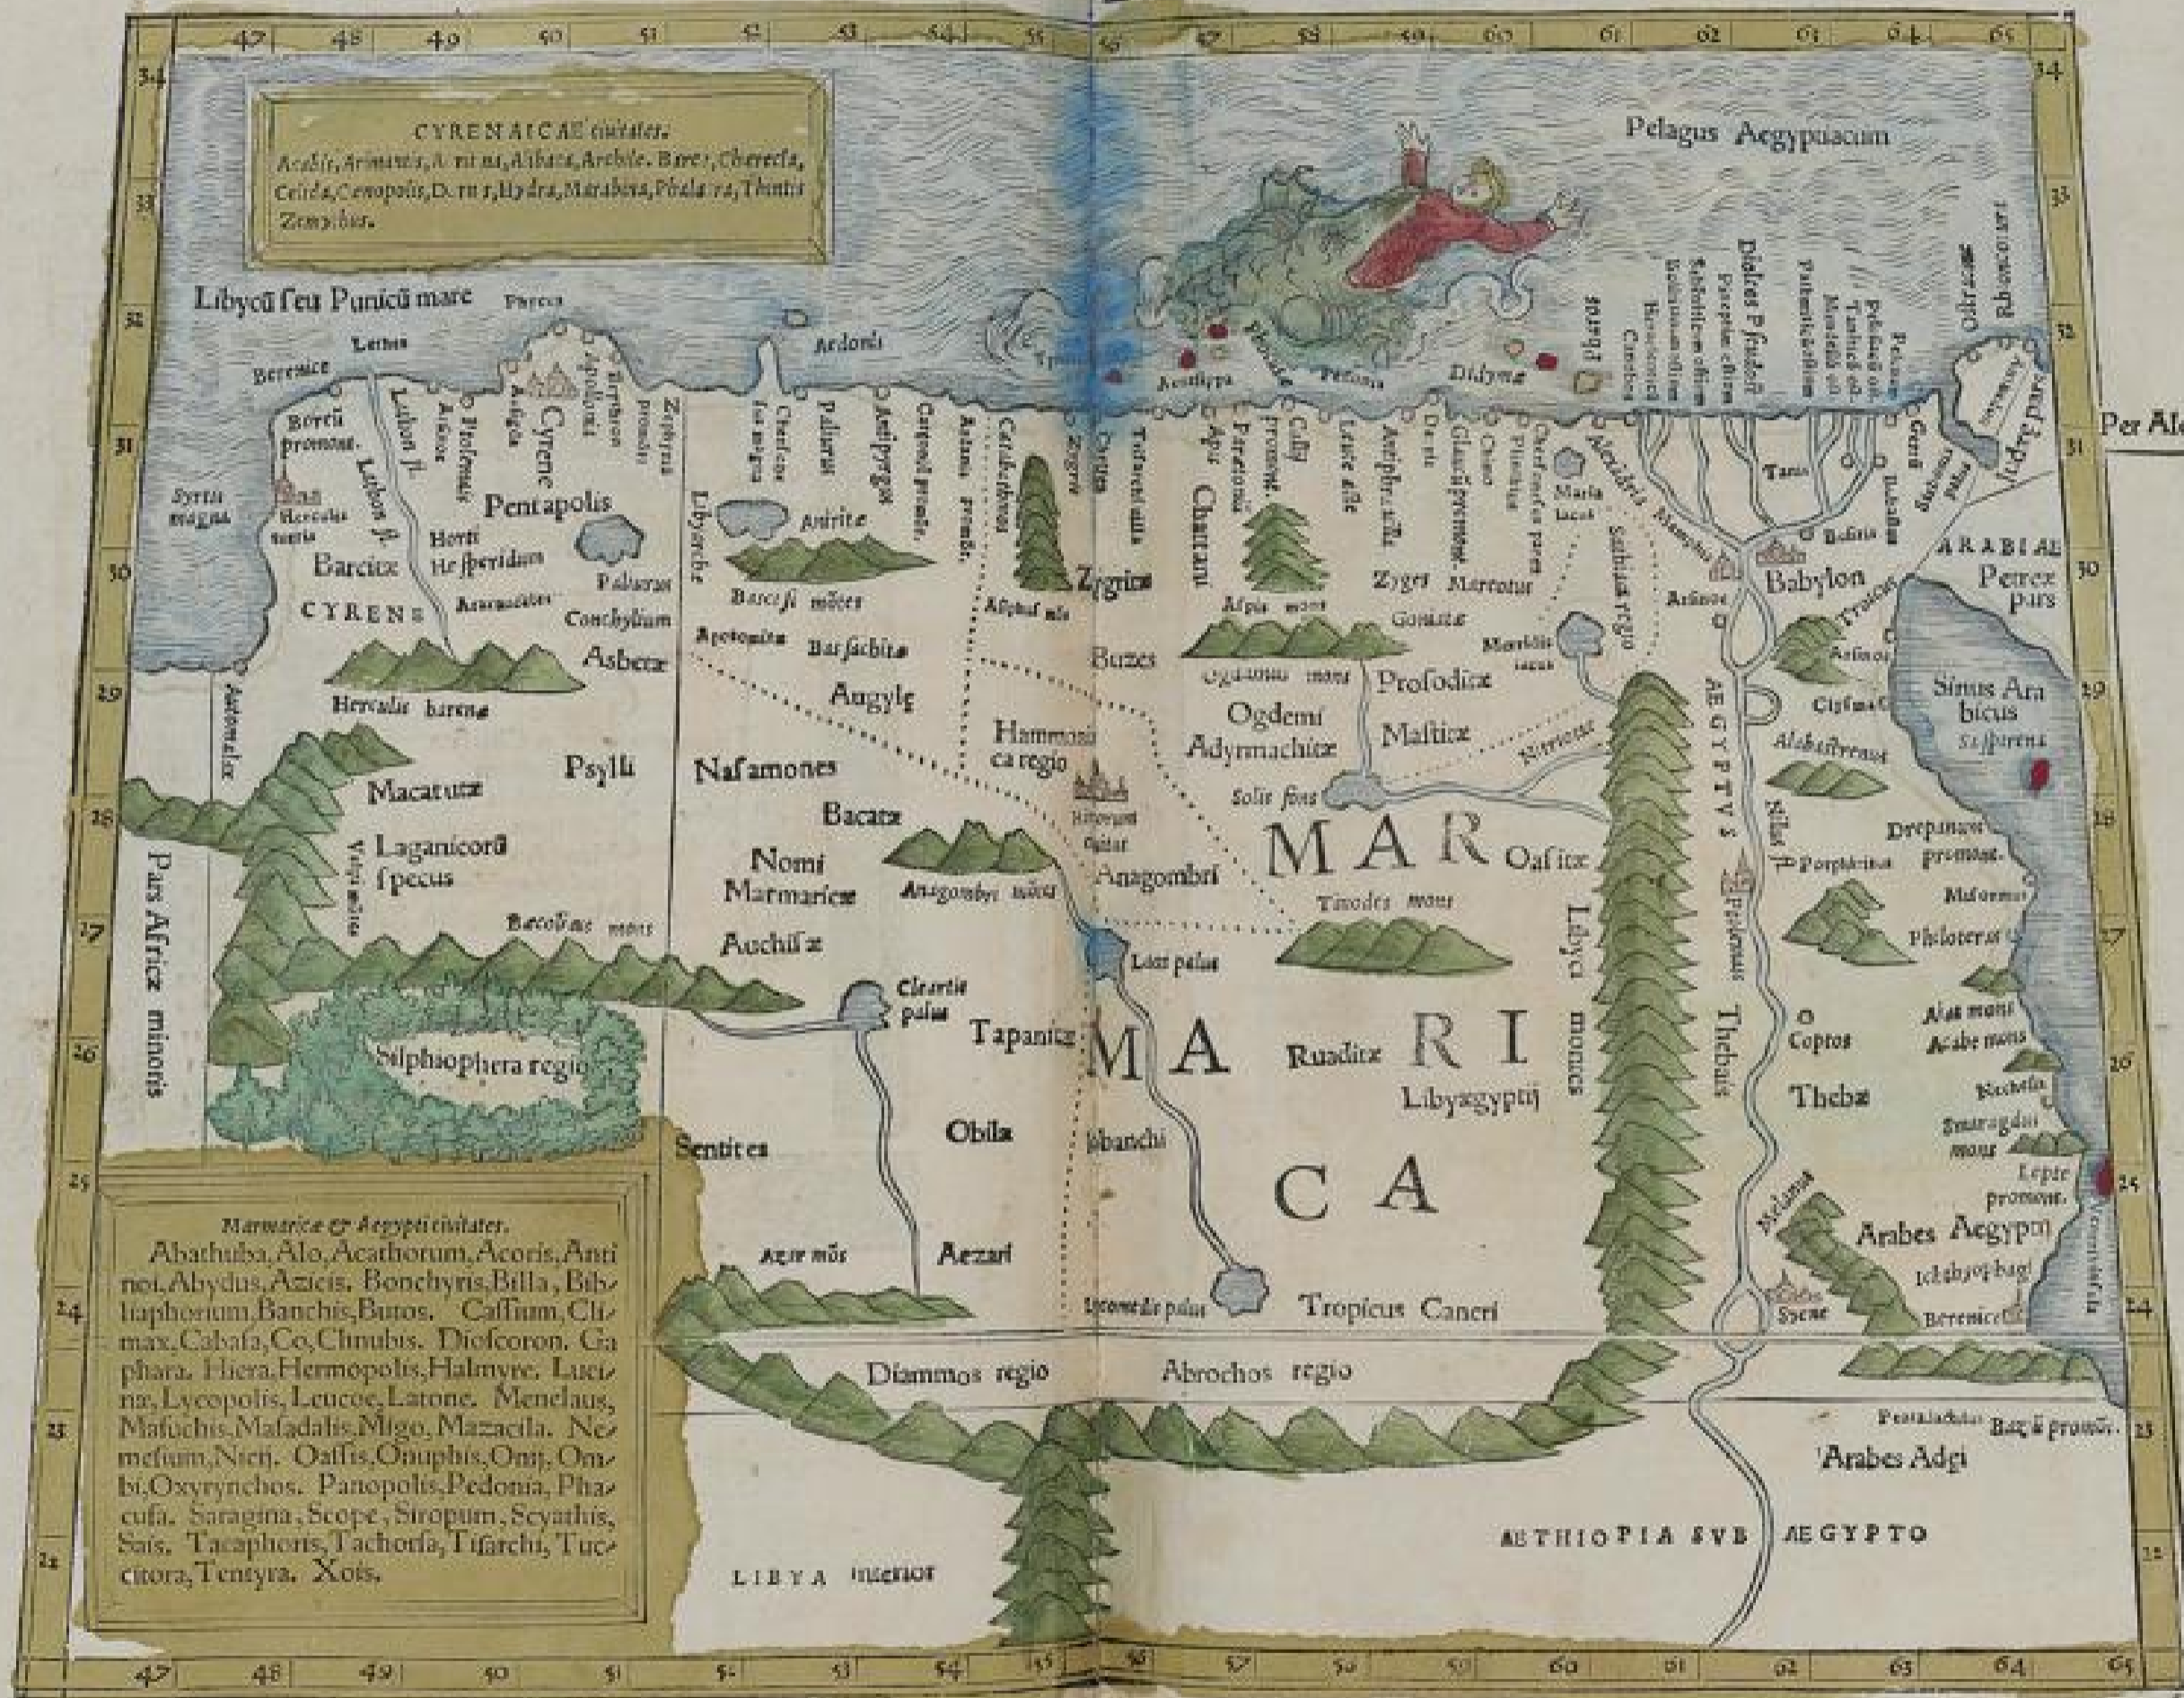

TABVLA AFRICAE III