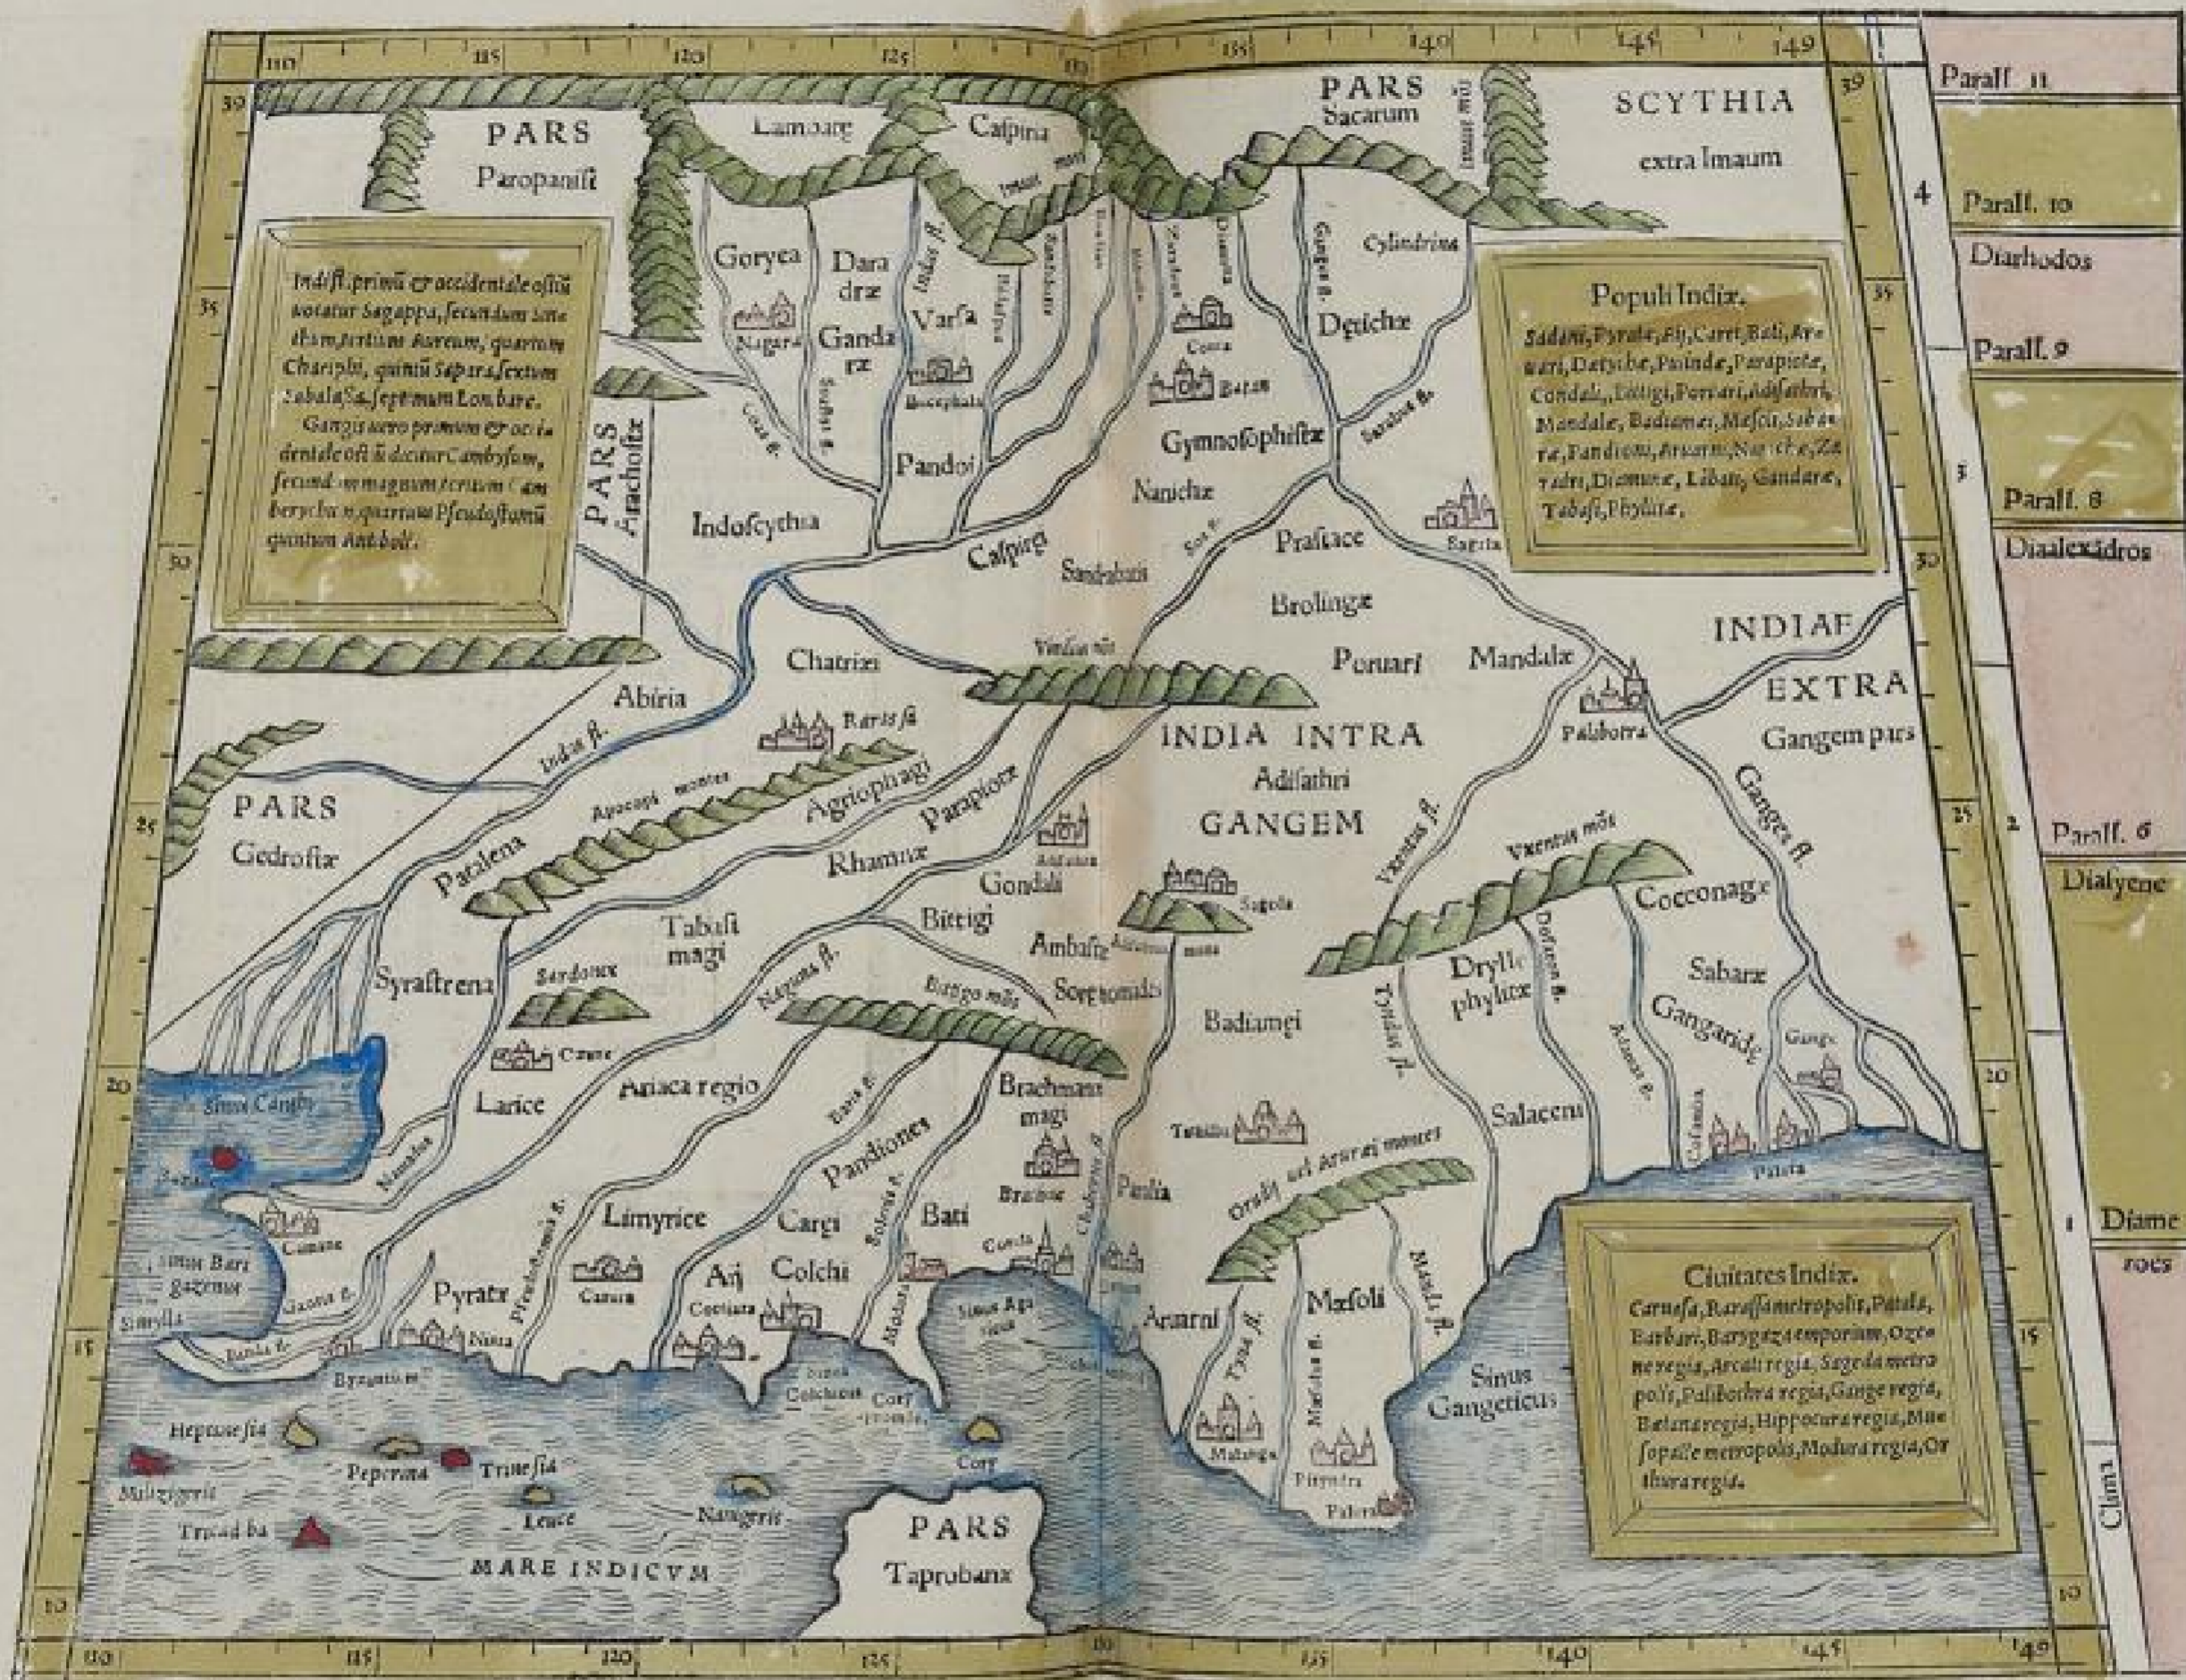

Badische Landesbibliothek Karlsruhe

Digitale Sammlung der Badischen Landesbibliothek Karlsruhe

Geographia universalis

**Ptolemaeus, Claudius
Münster, Sebastian**

Basileae, 1540

Asiae X. Tabula continet Indiam intra Gangem flu, cum adiacentibus sibi
insulis

urn:nbn:de:bsz:31-67084

ASIÆ X.

Tabula continet INDIAM intra Gangem flu. cum adia centibus sibi infulis. Parallelus eius medius rationē habet ad meridianū, quam undecim ad duodecim. Terminatur aut tabula ab ortu India extra Gāgem: ab austro parte Gangetici sinus & Indici pelagi. Ab occasu Gedrosia & Arachosia & Paropanifadis: ab Arctis, parte Imai montis, quæ sub Sogdianis & Sacis est.

Ciuitates insigniores Indix intra Gāgem

Habet diem maximum

Distat ab Alexandria uersus ortum

Hic sol bis in anno fit supra uerticem, quum distat a tropico

TABVLA ASIAE X.

Parall. 11
4
Parall. 10
Diarhodos
Parall. 9
3
Parall. 8
Dialexadros
2
Parall. 6
Dialyene
1
Diamerocis
15
10
Chana