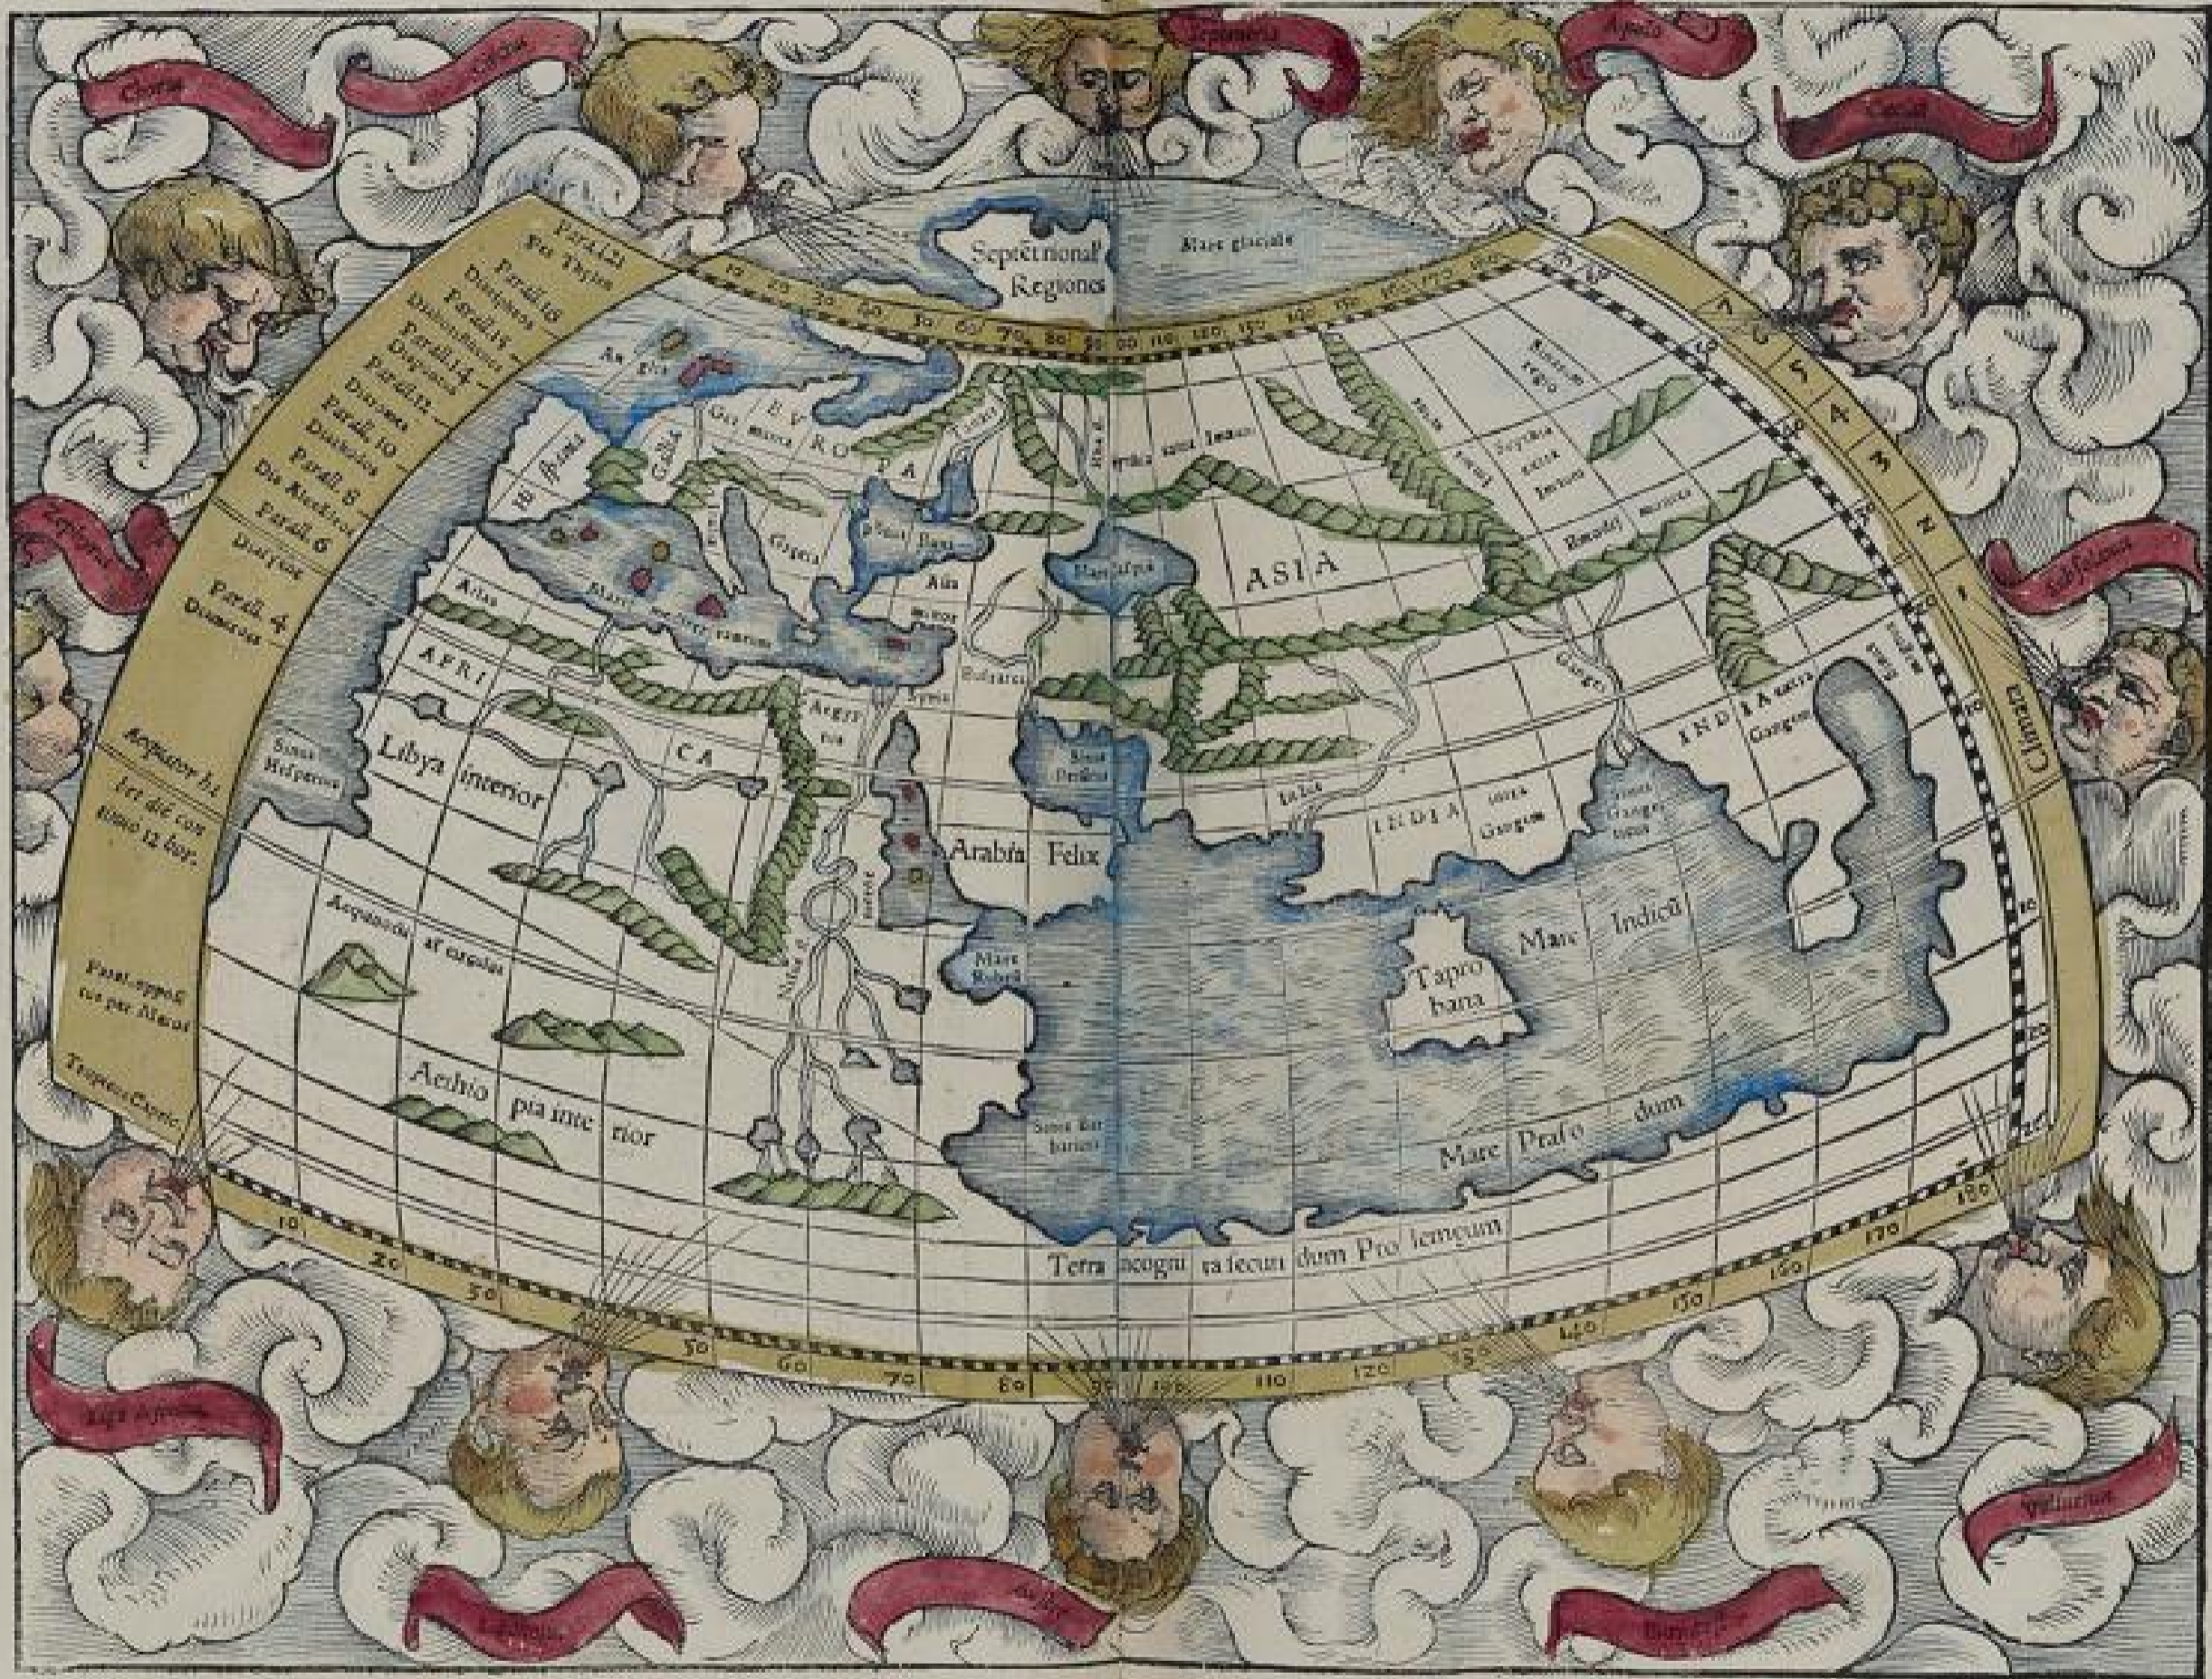

Badische Landesbibliothek Karlsruhe

Digitale Sammlung der Badischen Landesbibliothek Karlsruhe

Geographia universalis

**Ptolemaeus, Claudius
Münster, Sebastian**

Basileae, 1540

Karte: Typus orbis aptol descriptus

urn:nbn:de:bsz:31-67084

TYPVS ORBIS APTOL· DESCRIPTVS

Amstelredamum