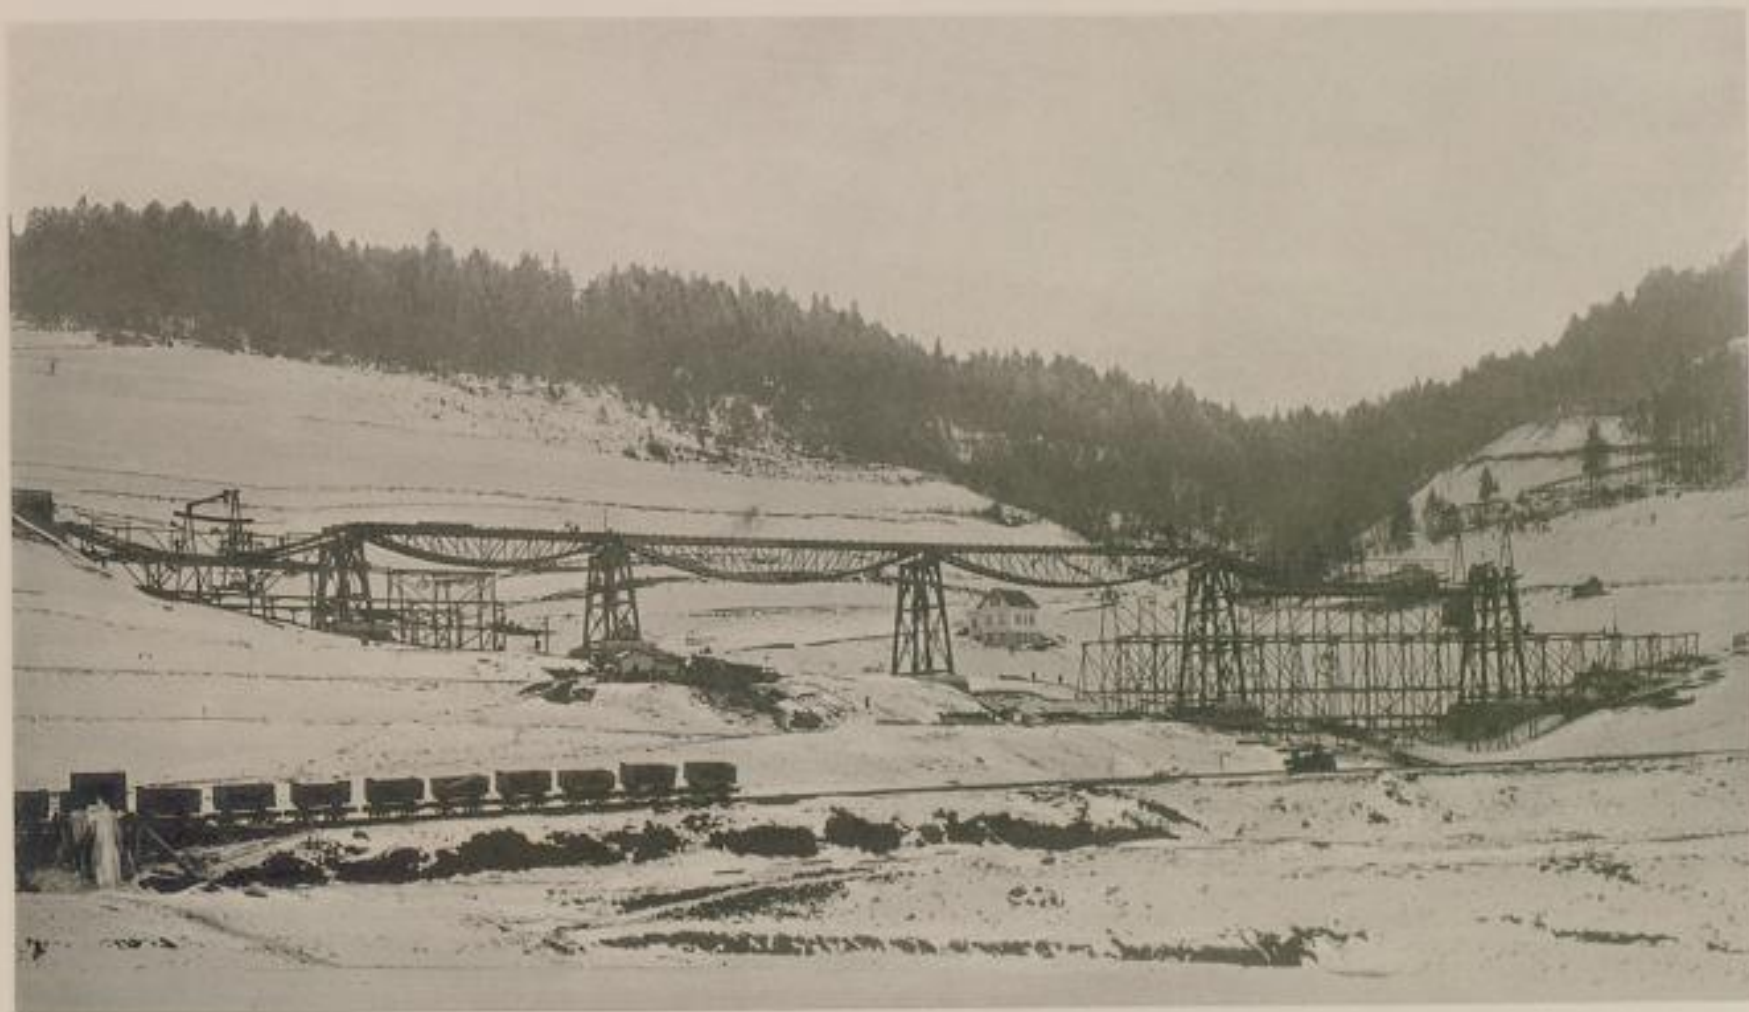

Badische Landesbibliothek Karlsruhe

Digitale Sammlung der Badischen Landesbibliothek Karlsruhe

Denkschrift über die Erbauung der Bahnen im badischen Oberland

Leopoldshöhe - Lörrach, Schopfheim - Säckingen, Weizen - Immendingen
zur Umgehung des Schweizergebiets

[Umgehungsbahnen - Lichtdruckbilder]

Würthenau, A. v.

[circa 1900]

Illustration: Aufstellung des Einbaues für den Biesenbach-Viadukt

[urn:nbn:de:bsz:31-65377](https://nbn-resolving.org/urn:nbn:de:bsz:31-65377)

AUFSTELLUNG DES EISENBAUES FÜR DEN BIESENBACH-VIADUKT.