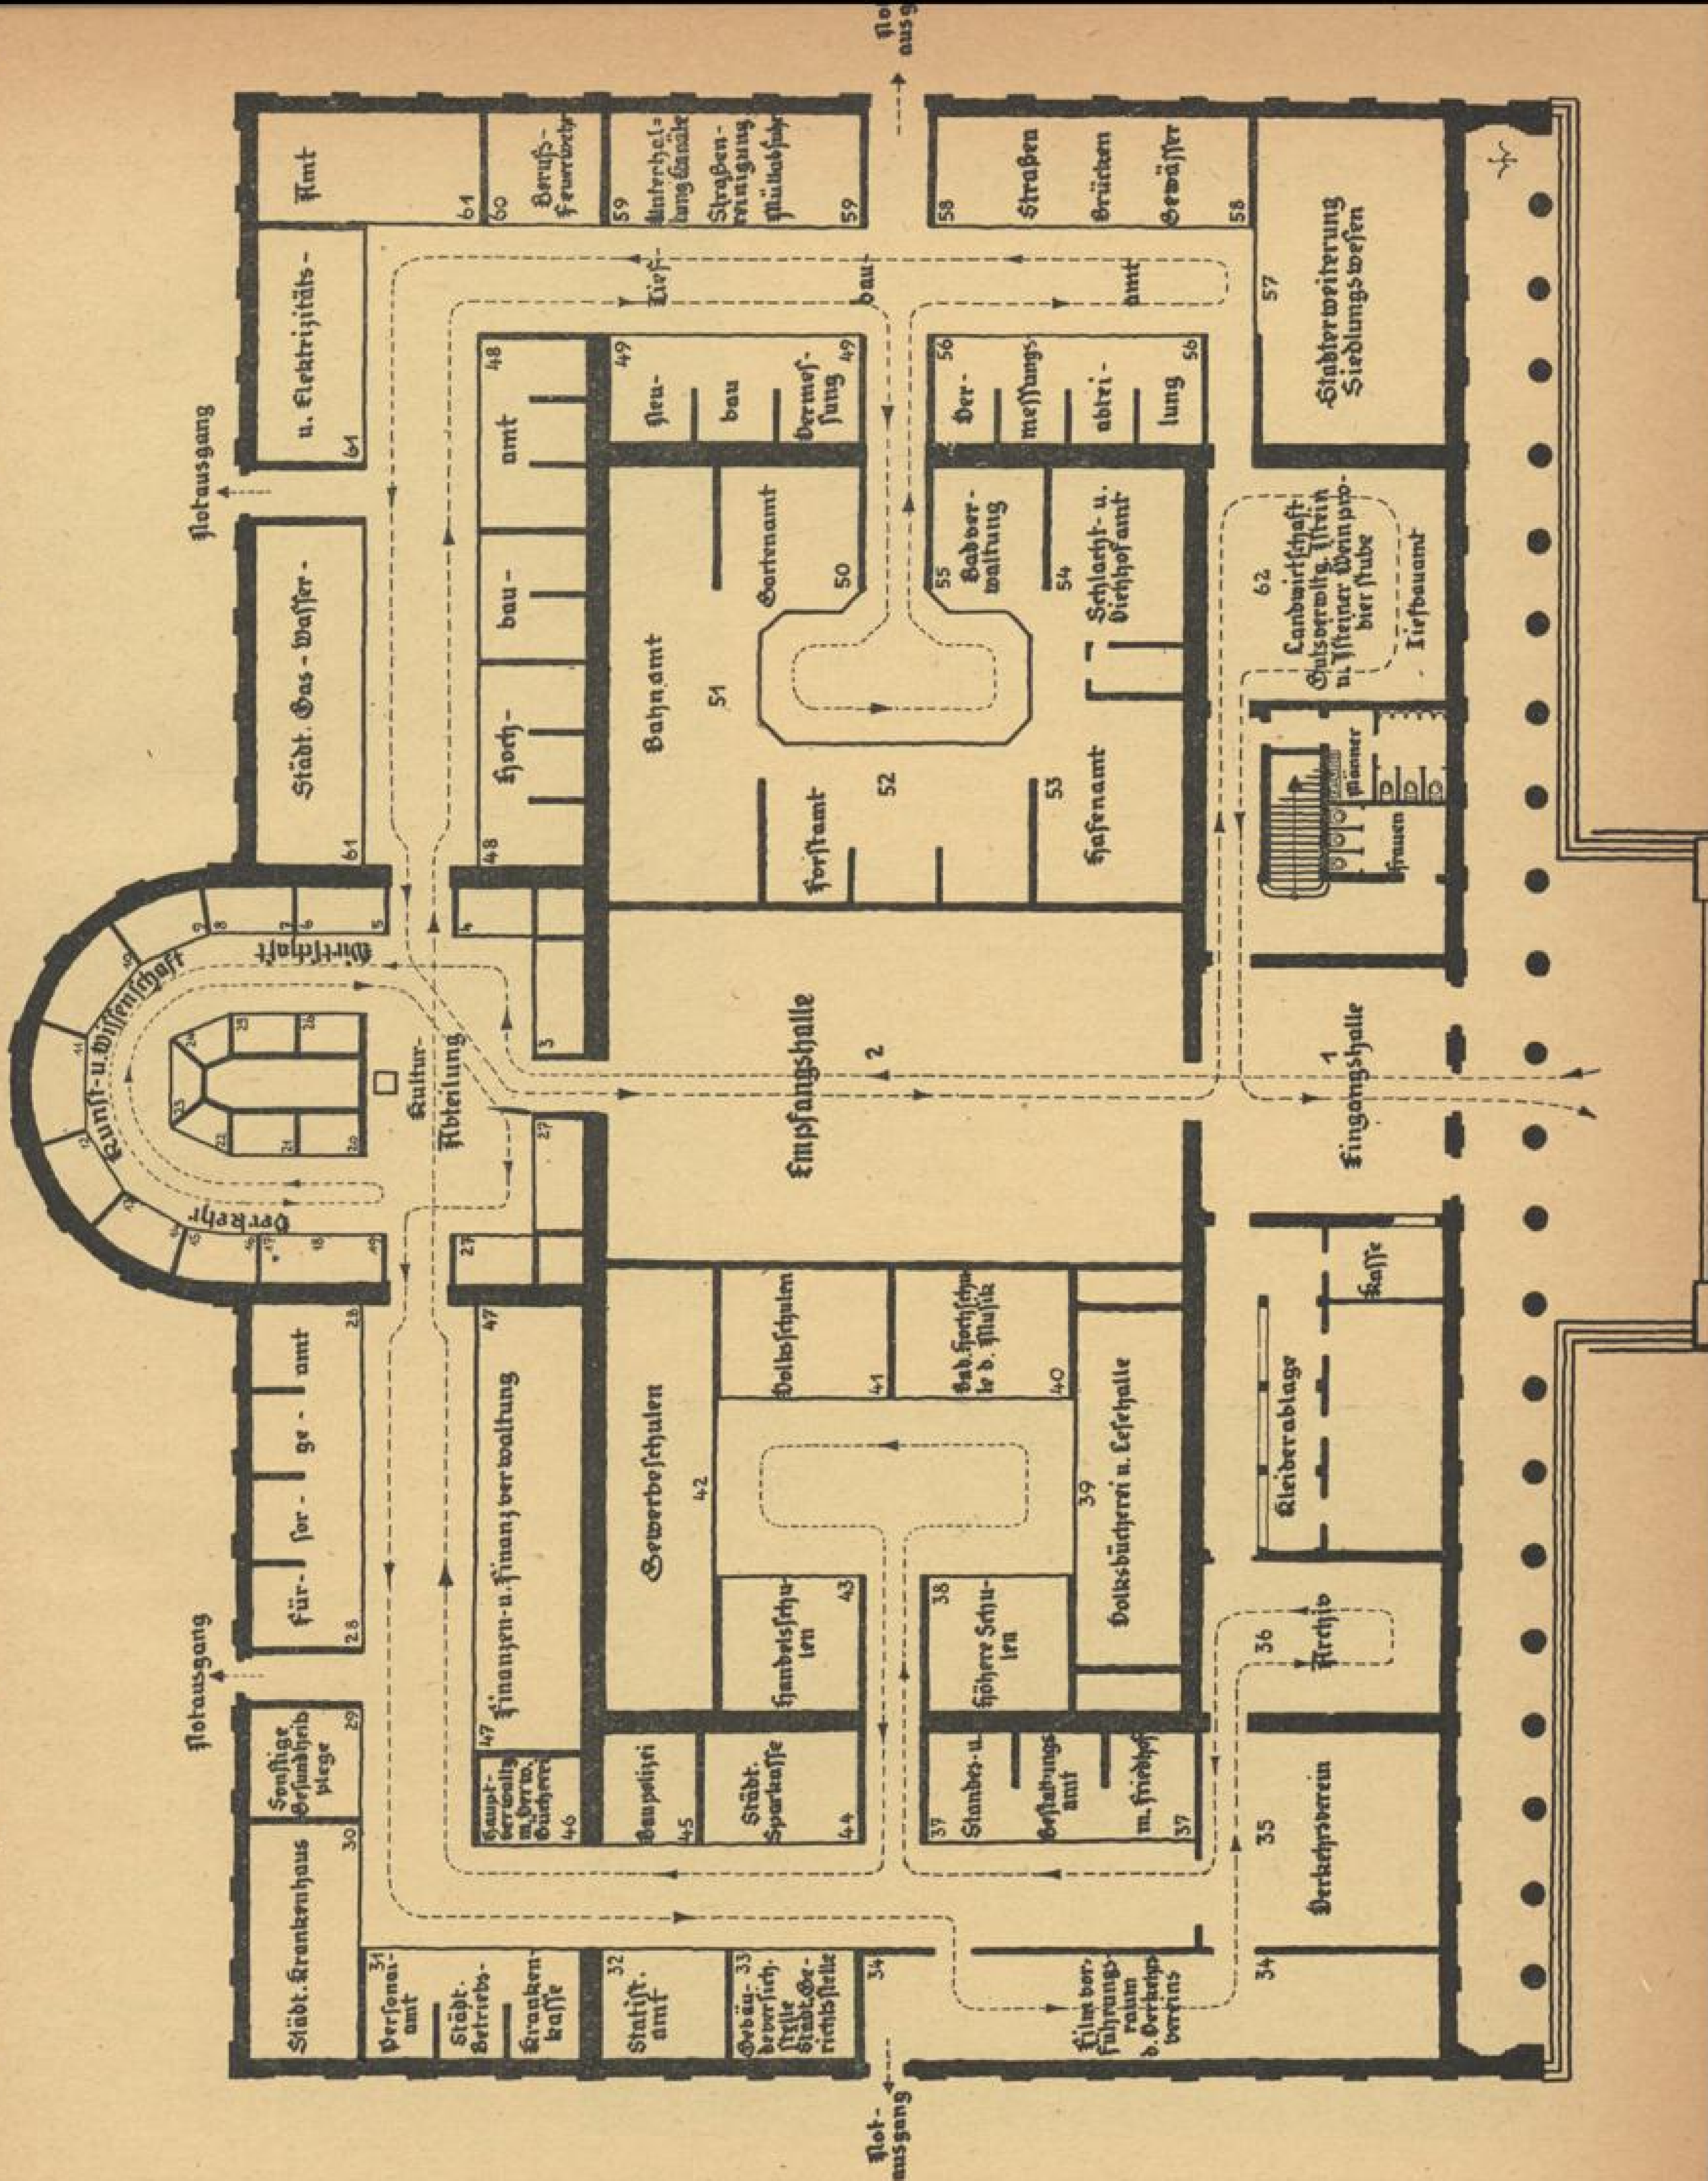

Kojeneinteilung der Ausstellung „Leben und Schaffen der Bau- u. Grenzlandhaustadt Karlsruhe“

Städtisches Nachrichtenamt Karlsruhe.