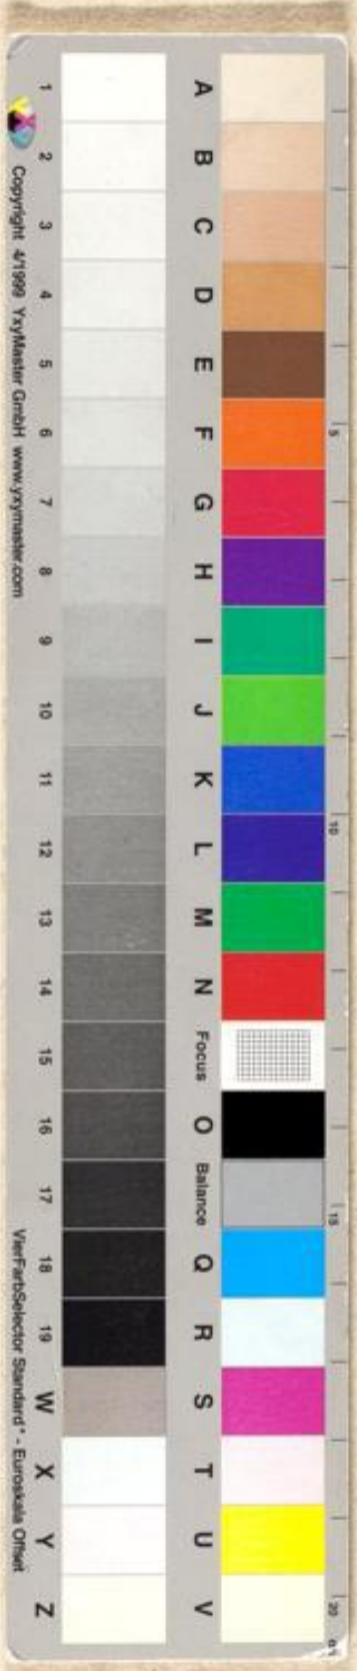

Badische Landesbibliothek Karlsruhe

Digitale Sammlung der Badischen Landesbibliothek Karlsruhe

Flora Kuppenheimensis - Cod. Karlsruhe 3396

Gmelin, Karl Christian

[Kuppenheim], [um 1809]

Maßstab/Farbkeil

[urn:nbn:de:bsz:31-72380](https://nbn-resolving.org/urn:nbn:de:bsz:31-72380)

Copyright 4/1999 VysMaster GmbH www.vysmaster.com
Munsell Color Services Lab
VierFarbSelector Standard - Euroscale Offset