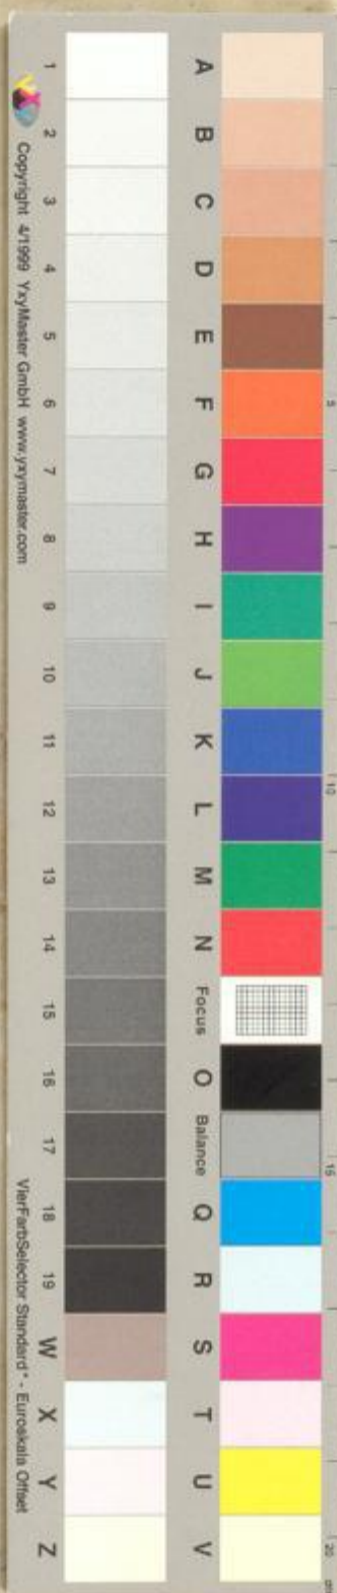

Badische Landesbibliothek Karlsruhe

Digitale Sammlung der Badischen Landesbibliothek Karlsruhe

**Postilla (interpolata) super epistolas Pauli - Cod. Aug.
pap. 31**

Nicolaus <de Lyra>

[Reichenau], 1435

Maßstab/Farbkeil

[urn:nbn:de:bsz:31-73039](https://nbn-resolving.org/urn:nbn:de:bsz:31-73039)

restaur. H.
Februar 1975