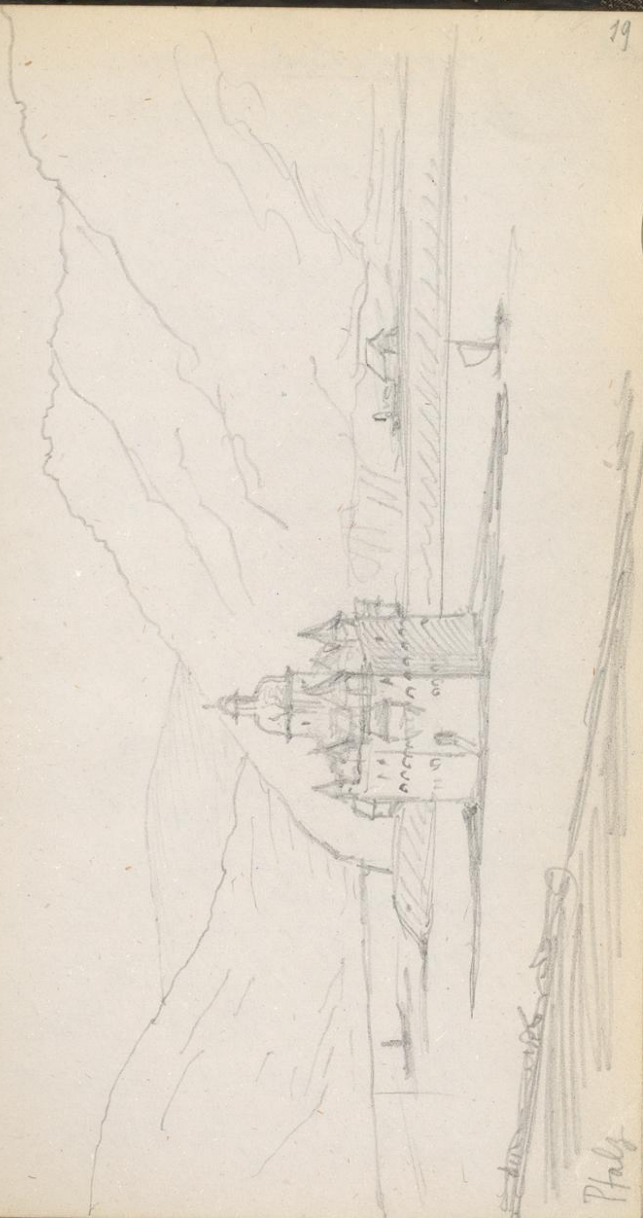

Badische Landesbibliothek Karlsruhe

Digitale Sammlung der Badischen Landesbibliothek Karlsruhe

Aus Wilhelm Lübkes Nachlass - K 1279-1296

Lübke, Wilhelm

1849-1876

Lorch

[urn:nbn:de:bsz:31-73611](https://nbn-resolving.org/urn:nbn:de:bsz:31-73611)

Lorch, Hilgenhaus.

Mandelbrotzger Tisch links im Raum
 Muffen (Kleiner Safranboden). In
 oben Gifford Saal mit fester, Gelb-
 Dache. Dazwischen Yonke Zimmer, dann
 ferner. fester mit fester. Goff
 Mauerwerk im fester. Also der Zimmer,
 Tisch im Mauerwerk Corridor.
 Tisch im Raum. Tisch in auch kein
 mit Mauerwerk. Tisch im Saal
 Goff. Oben d. fester Anordnung.

Waller gemalt auf Dielen.
 Stellung.

Die fester ist in der Kaiser blatt
 gemalt, die konstruktive fester sind
 auf Wandstein. Die fester, fester fester
 Stellung der fester fester, auf
 fester, die fester, fester fester
 fester auf gelber Wandstein.